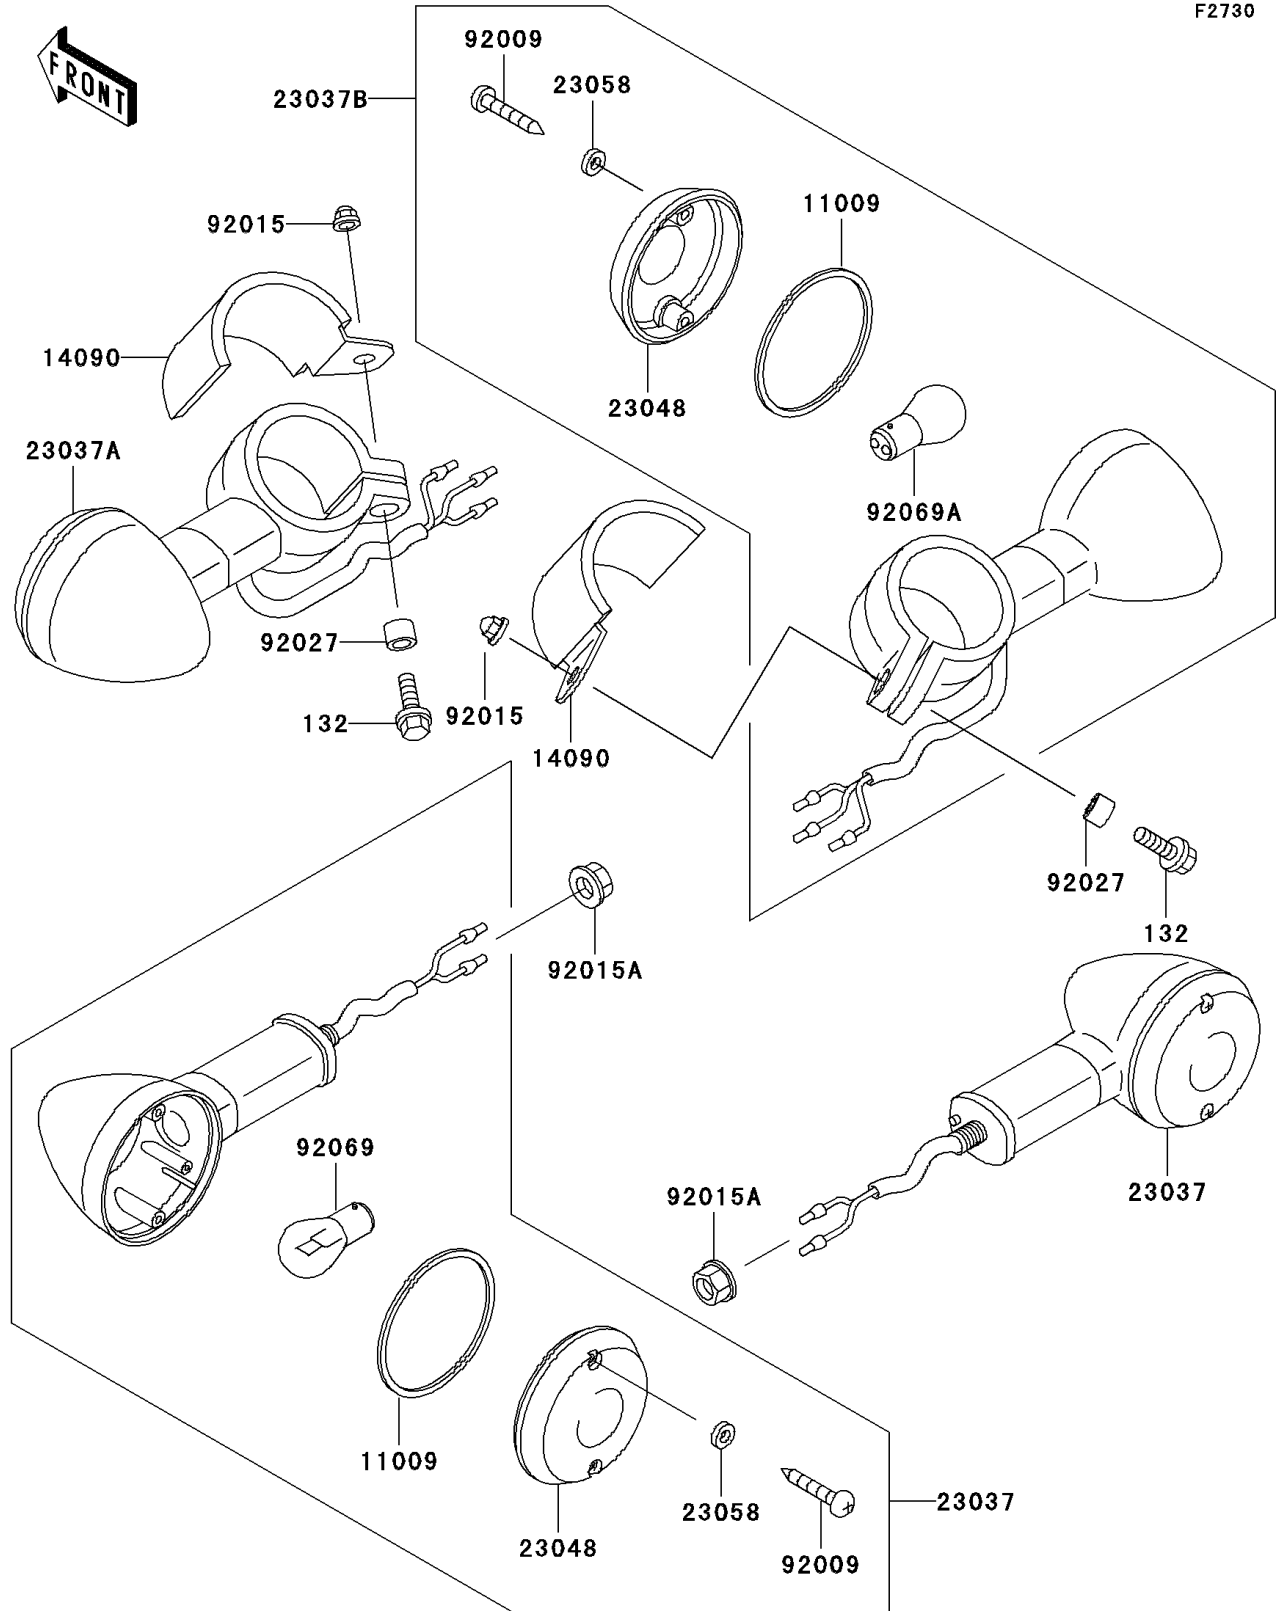

2004 Vulcan 500 LTD PARTS DIAGRAM

Turn Signals

F2730

2004 Vulcan 500 LTD PARTS LIST

Turn Signals

ITEM NAME	PART NUMBER	QUANTITY
BOLT-FLANGED-SMALL (Ref # 132)	132E0620	1
GASKET,SIGNAL LAMP (Ref # 11009)	11009-1413	1
COVER,SIGNAL LAMP (Ref # 14090)	14090-1578	1
LAMP-ASSY-SIGNAL,RR (Ref # 23037)	23037-1315	1
LAMP-ASSY-SIGNAL,FR,LH (Ref # 23037A)	23037-1317	1
LAMP-ASSY-SIGNAL,FR,RH (Ref # 23037B)	23037-1318	1
LENS-SIGNAL LAMP (Ref # 23048)	23048-1066	1
WASHER,PLAIN,4MM (Ref # 23058)	23058-002	1
SCREW,TAPPING,4X25 (Ref # 92009)	92009-1637	1
NUT,CAP,6MM (Ref # 92015)	92015-1385	1
NUT,FLANGED,10MM (Ref # 92015A)	92015-1428	1
COLLAR,6.8X10X12 (Ref # 92027)	92027-162	1
BULB,12V 32CP(23W) (Ref # 92069)	92069-055	1
BULB,12V 32/3CP(23/8W) (Ref # 92069A)	92069-060	1