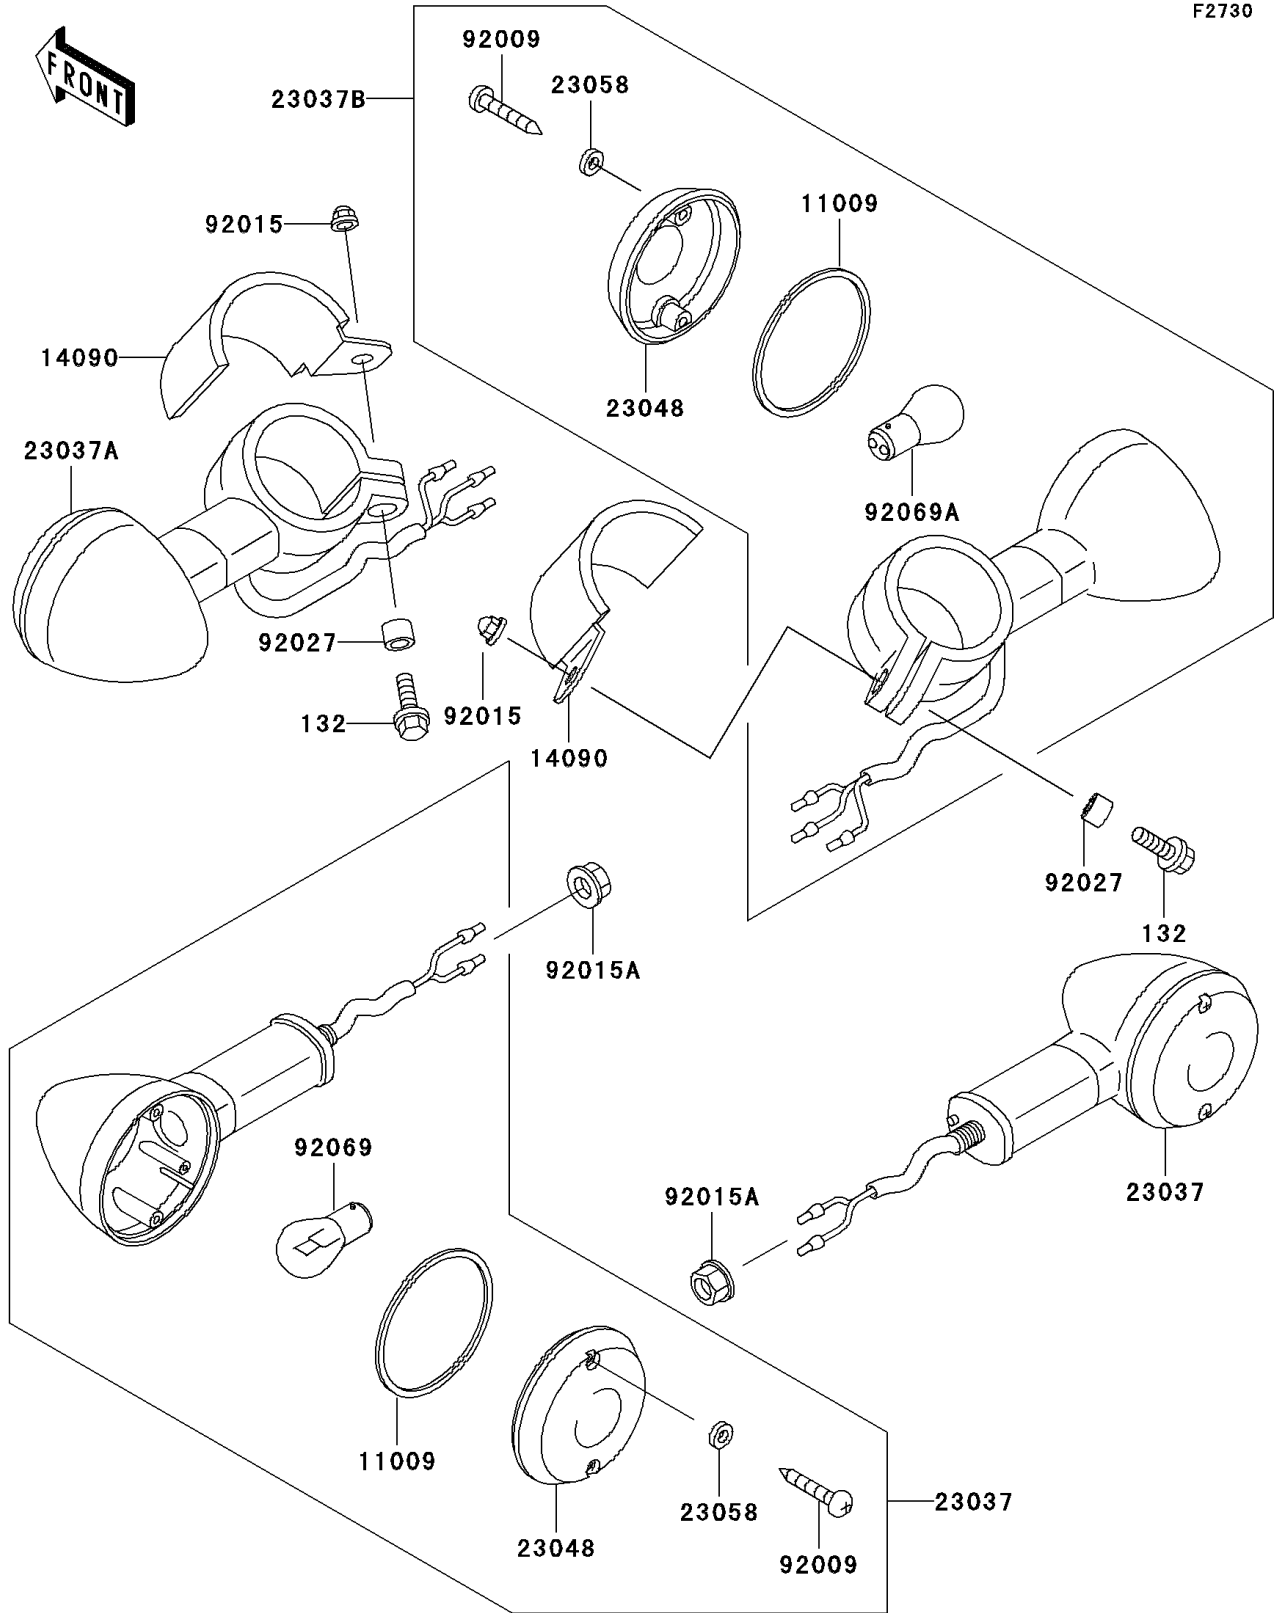

2003 Vulcan 500 LTD PARTS DIAGRAM

Turn Signals

F2730

2003 Vulcan 500 LTD PARTS LIST

Turn Signals

ITEM NAME	PART NUMBER	QUANTITY
BOLT-FLANGED-SMALL (Ref # 132)	132E0620	2
GASKET,SIGNAL LAMP (Ref # 11009)	11009-1413	4
COVER,SIGNAL LAMP (Ref # 14090)	14090-1578	2
LAMP-ASSY-SIGNAL,RR (Ref # 23037)	23037-1315	2
LAMP-ASSY-SIGNAL,FR,LH (Ref # 23037A)	23037-1317	1
LAMP-ASSY-SIGNAL,FR,RH (Ref # 23037B)	23037-1318	1
LENS-SIGNAL LAMP (Ref # 23048)	23048-1066	4
WASHER,PLAIN,4MM (Ref # 23058)	23058-002	8
SCREW,TAPPING,4X25 (Ref # 92009)	92009-1637	8
NUT,CAP,6MM (Ref # 92015)	92015-1385	2
NUT,FLANGED,10MM (Ref # 92015A)	92015-1428	2
COLLAR,6.8X10X12 (Ref # 92027)	92027-162	2
BULB,12V 32CP(23W) (Ref # 92069)	92069-055	2
BULB,12V 32/3CP(23/8W) (Ref # 92069A)	92069-060	2