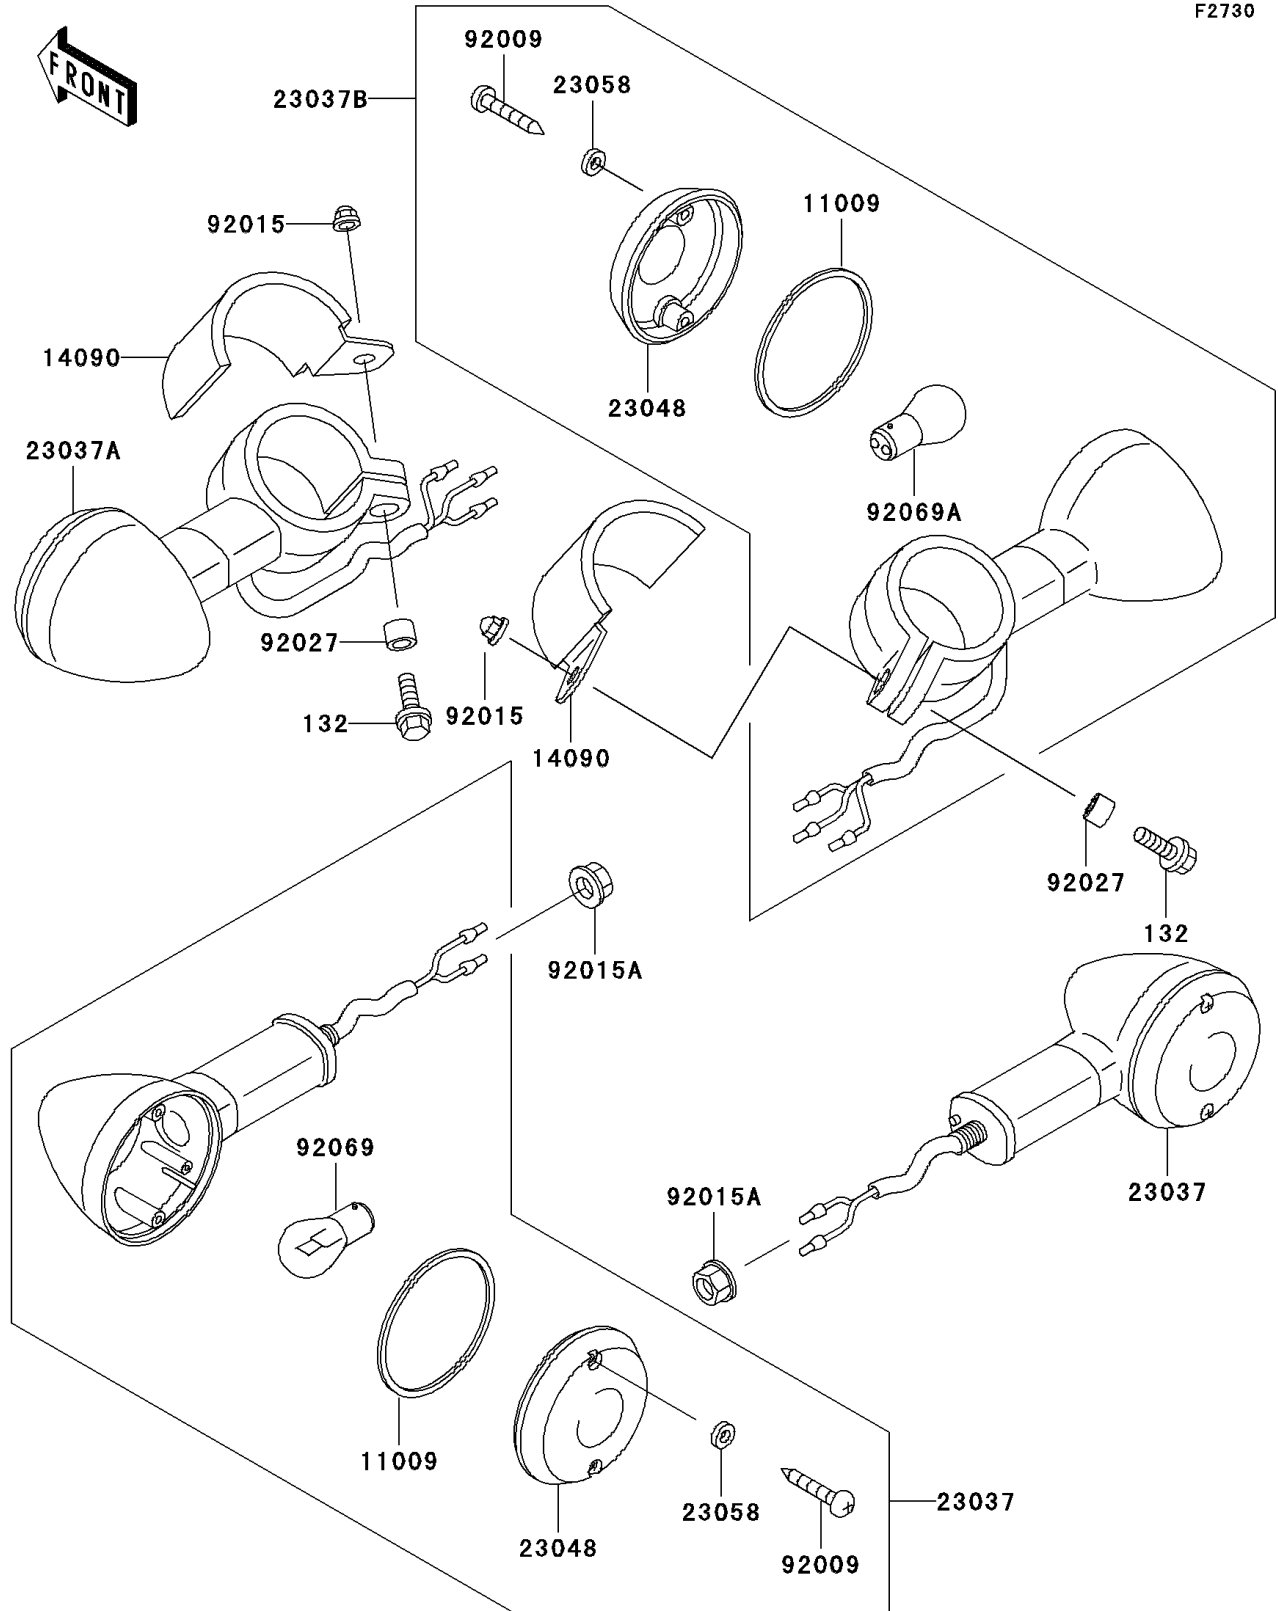

2002 Vulcan 500 LTD PARTS DIAGRAM

Turn Signals

F2730

2002 Vulcan 500 LTD PARTS LIST

Turn Signals

ITEM NAME	PART NUMBER	QUANTITY
BOLT-FLANGED-SMALL (Ref # 132)	132E0620	1
GASKET,SIGNAL LAMP (Ref # 11009)	11009-1413	1
COVER,SIGNAL LAMP (Ref # 14090)	14090-1578	1
LAMP-ASSY-SIGNAL,RR (Ref # 23037)	23037-1315	1
LAMP-ASSY-SIGNAL,FR,LH (Ref # 23037A)	23037-1317	1
LAMP-ASSY-SIGNAL,FR,RH (Ref # 23037B)	23037-1318	1
LENS-SIGNAL LAMP (Ref # 23048)	23048-1066	1
WASHER,PLAIN,4MM (Ref # 23058)	23058-002	1
SCREW,TAPPING,4X25 (Ref # 92009)	92009-1637	1
NUT,CAP,6MM (Ref # 92015)	92015-1385	1
NUT,FLANGED,10MM (Ref # 92015A)	92015-1428	1
COLLAR,6.8X10X12 (Ref # 92027)	92027-162	1
BULB,12V 32CP(23W) (Ref # 92069)	92069-055	1
BULB,12V 32/3CP(23/8W) (Ref # 92069A)	92069-060	1