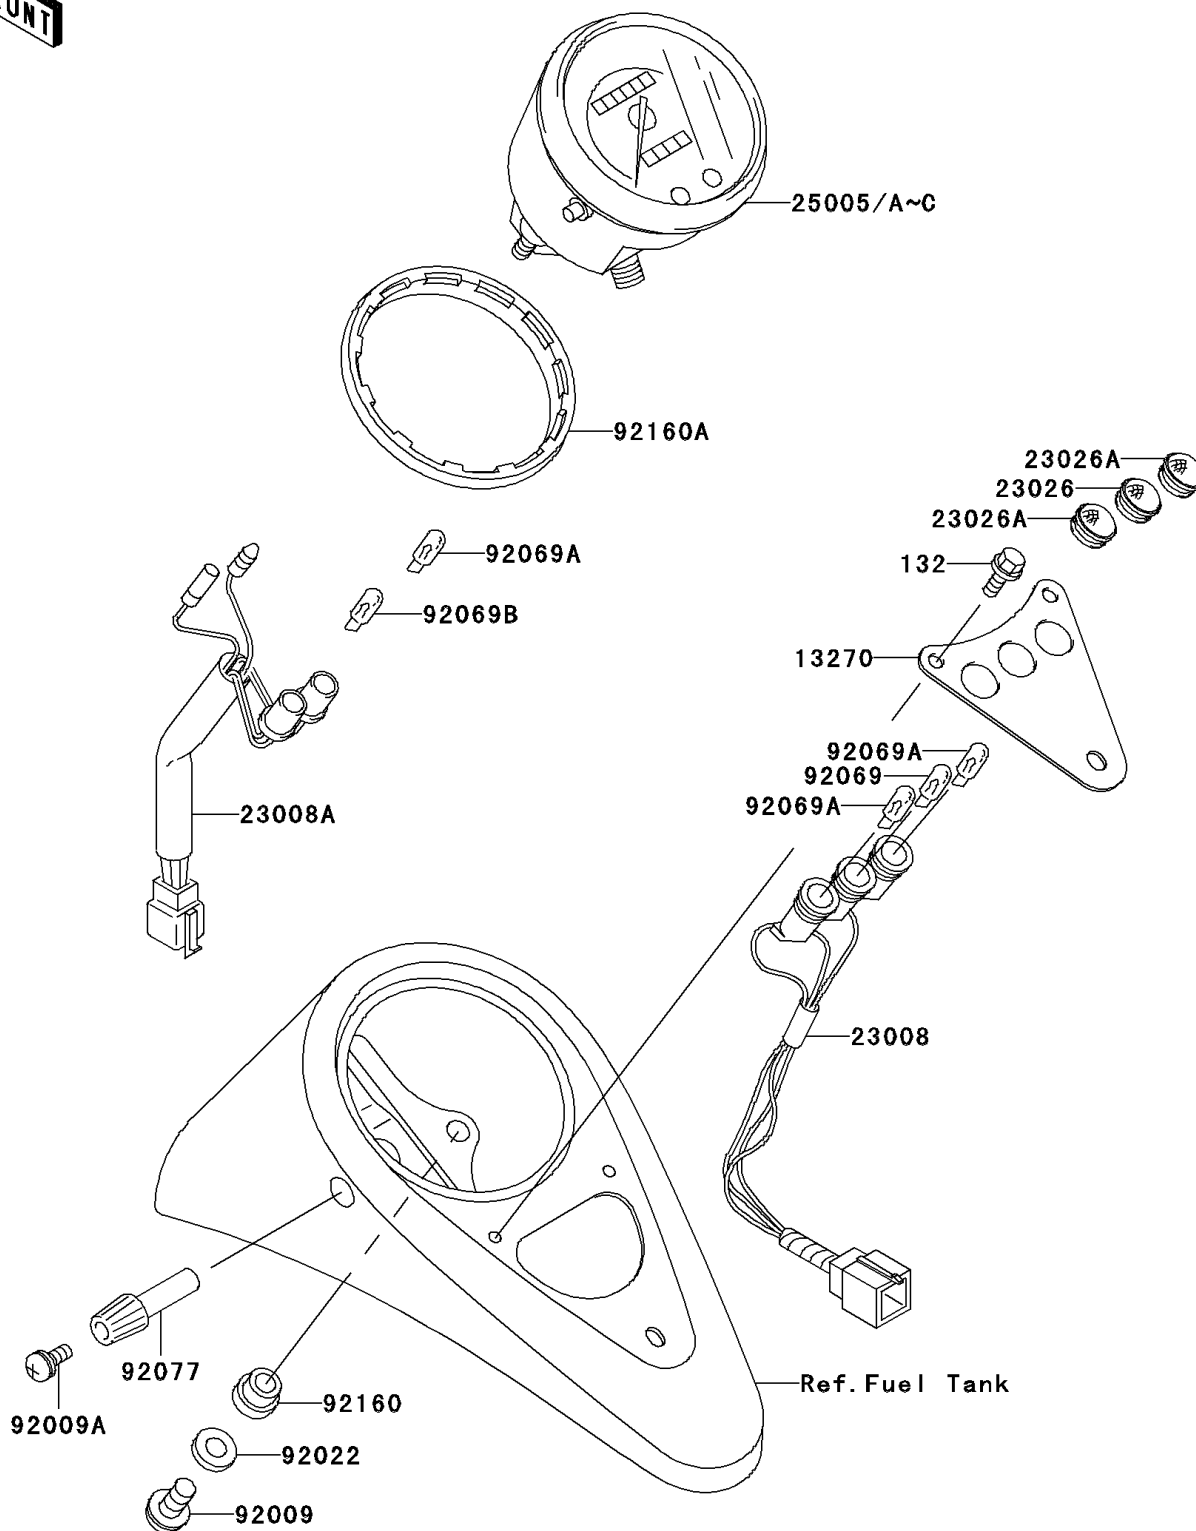

2002 Vulcan 500 LTD PARTS DIAGRAM

Meter(s)

F2530

2002 Vulcan 500 LTD PARTS LIST

Meter(s)

ITEM NAME	PART NUMBER	QUANTITY
BOLT-FLANGED-SMALL (Ref # 132)	132E0612	1
PLATE,PILOT LAMP (Ref # 13270)	13270-1637	1
SOCKET-ASSY,PILOT LAMP (Ref # 23008)	23008-1546	1
SOCKET-ASSY,SPEEDOMETER (Ref # 23008A)	23008-1575	1
LENS,GREEN (Ref # 23026)	23026-1171	1
LENS,RED (Ref # 23026A)	23026-1173	1
SCREW,4X6 (Ref # 92009)	92009-1690	1
SCREW,3X8 (Ref # 92009A)	92009-1799	1
WASHER,4.3X12.5X1 (Ref # 92022)	92022-1949	1
BULB,12V 3.4W,T10 (Ref # 92069)	92069-1007	1
BULB,12V 1.7W,T10 (Ref # 92069A)	92069-1059	1
BULB,12V 3W,T6.5 (Ref # 92069B)	92069-1068	1
KNOB,TRIP (Ref # 92077)	92077-1117	1
DAMPER (Ref # 92160)	92160-1068	1
DAMPER,SHOCK,METER (Ref # 92160A)	92160-1380	1
SPEEDOMETER,MPH (Ref # 25005)	25005-1616	1
SPEEDOMETER,KPH (Ref # 25005B)	25005-1708	1