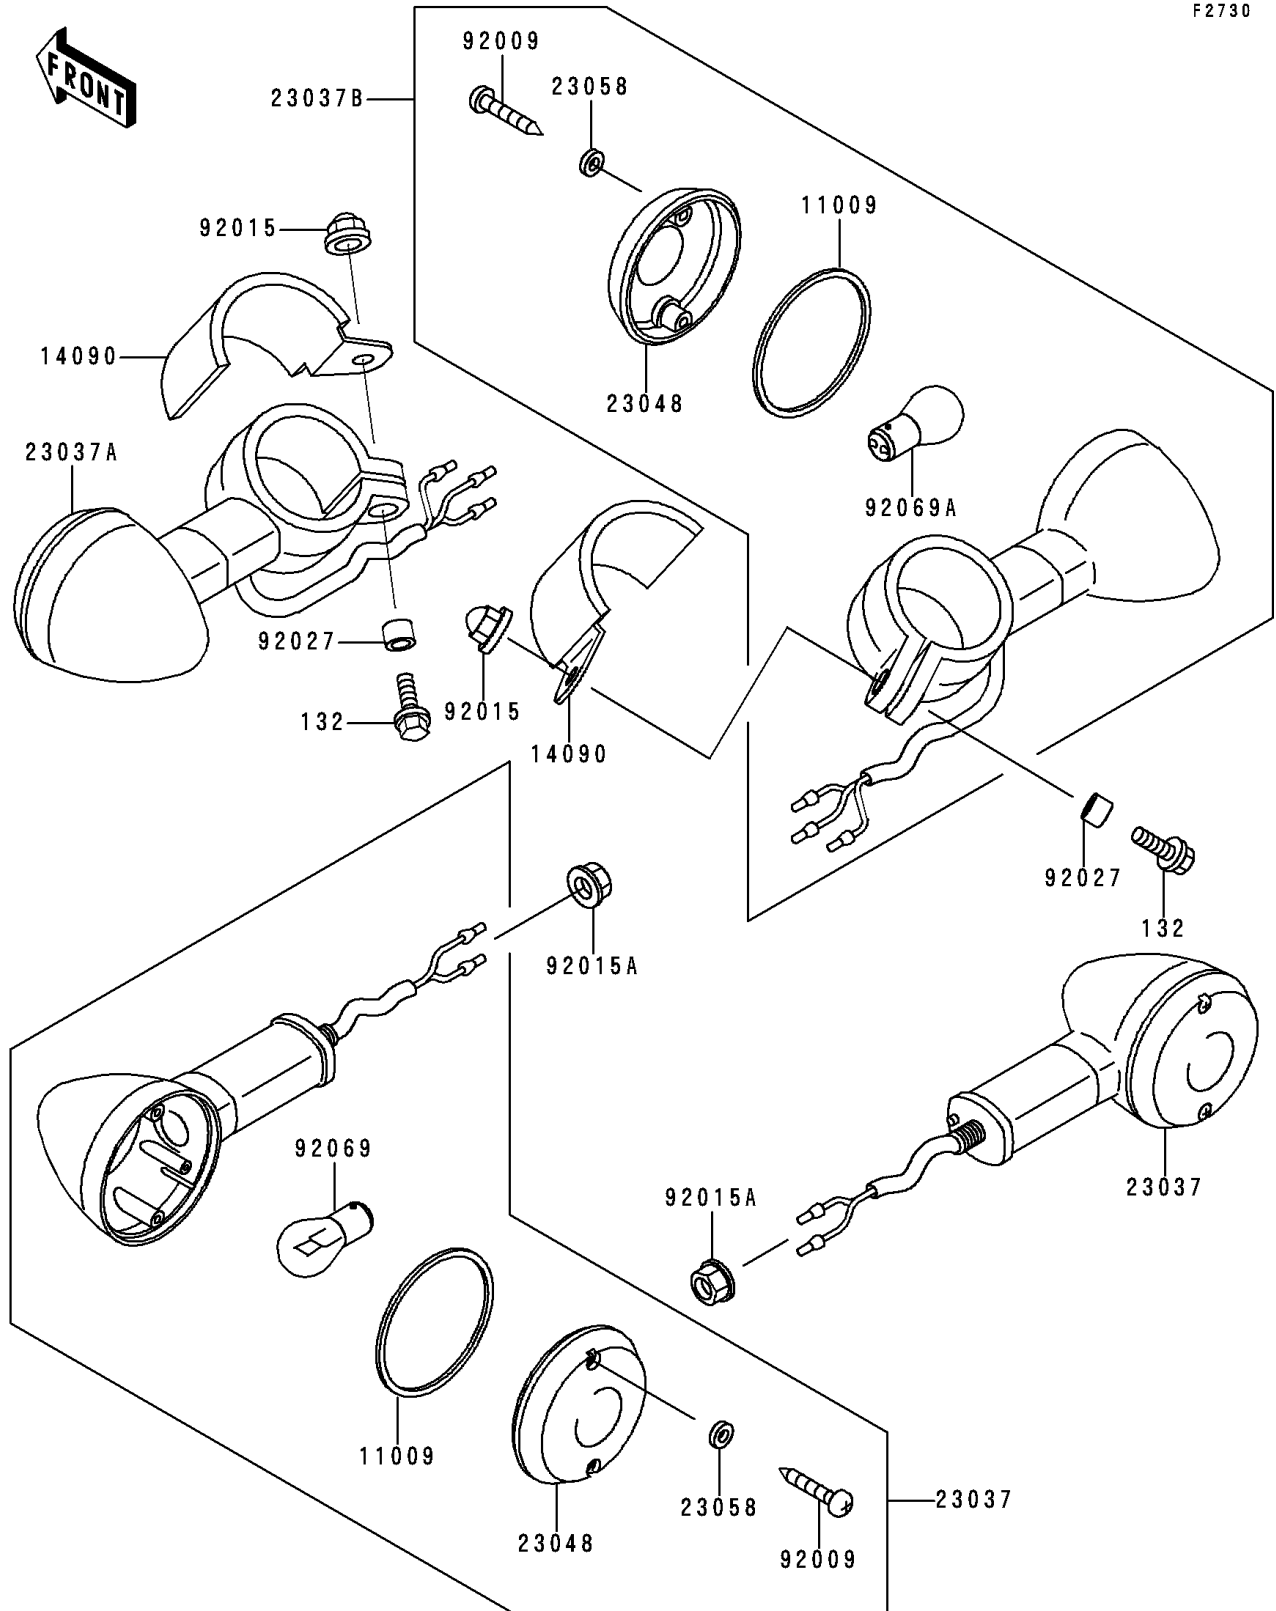

1999 Vulcan 500 LTD PARTS DIAGRAM

Turn Signals

F2730

1999 Vulcan 500 LTD PARTS LIST

Turn Signals

ITEM NAME	PART NUMBER	QUANTITY
BOLT-FLANGED-SMALL (Ref # 132)	132E0620	1
GASKET,SIGNAL LAMP (Ref # 11009)	11009-1413	1
COVER,SIGNAL LAMP (Ref # 14090)	14090-1578	1
LAMP-ASSY-SIGNAL,RR (Ref # 23037)	23037-1315	1
LAMP-ASSY-SIGNAL,FR,LH (Ref # 23037A)	23037-1317	1
LAMP-ASSY-SIGNAL,FR,RH (Ref # 23037B)	23037-1318	1
LENS-SIGNAL LAMP (Ref # 23048)	23048-1066	1
WASHER,PLAIN,4MM (Ref # 23058)	23058-002	1
SCREW,TAPPING,4X25 (Ref # 92009)	92009-1637	1
NUT,CAP,6MM (Ref # 92015)	92015-1385	1
NUT,FLANGED,10MM (Ref # 92015A)	92015-1428	1
COLLAR,6.8X10X12 (Ref # 92027)	92027-162	1
BULB,12V 32CP(23W) (Ref # 92069)	92069-055	1
BULB,12V 32/3CP(23/8W) (Ref # 92069A)	92069-060	1