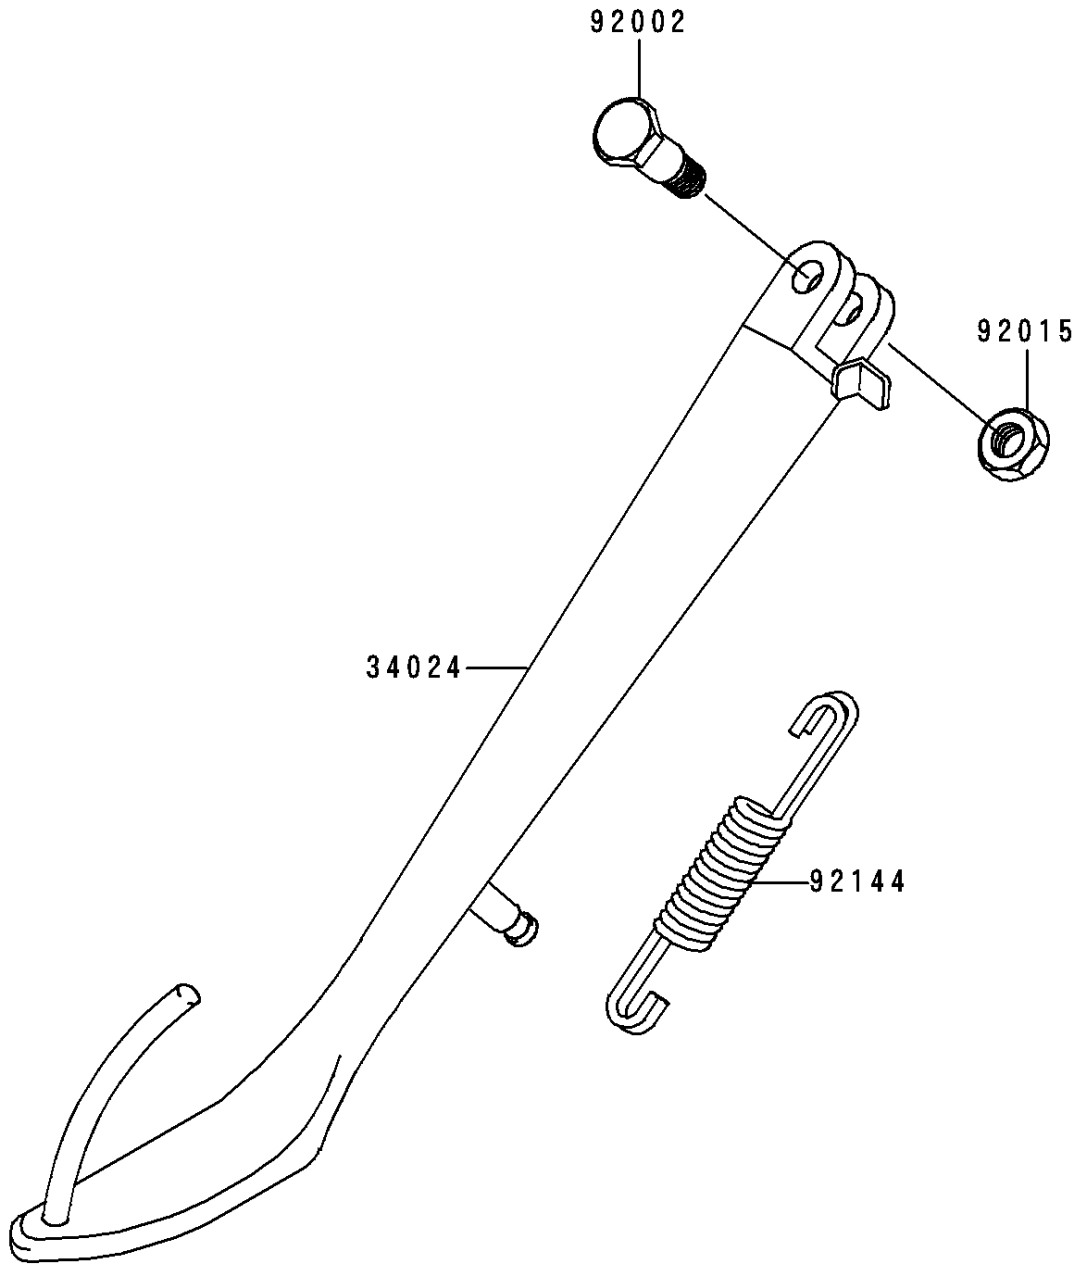

# 2000 Vulcan 500 LTD PARTS DIAGRAM

Stand(s)

F2190

## 2000 Vulcan 500 LTD PARTS LIST

Stand(s)

<b>ITEM NAME</b>	<b>PART NUMBER</b>	<b>QUANTITY</b>
STAND-SIDE (Ref # 34024)	34024-1322	1
BOLT,SIDE STAND (Ref # 92002)	92002-1813	1
NUT,LOCK,10MM,BLACK (Ref # 92015)	92015-1188	1
SPRING,SIDE STAND (Ref # 92144)	92144-1127	1