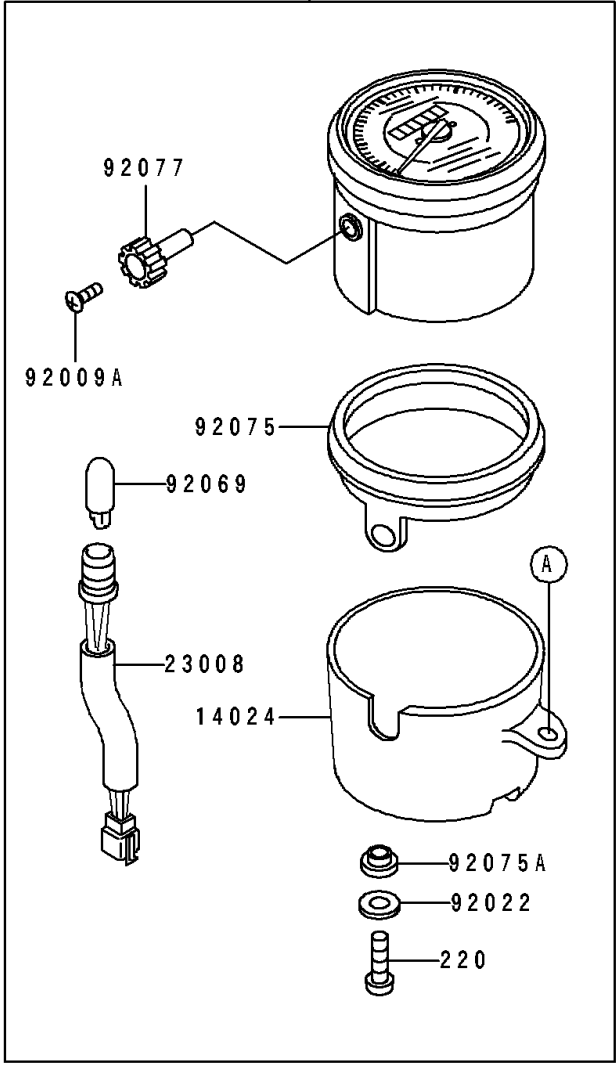

1995 Vulcan 500 PARTS DIAGRAM

Meter(s)

F2530

25001/A

1995 Vulcan 500 PARTS LIST

Meter(s)

ITEM NAME	PART NUMBER	QUANTITY
COVER,SPEEDOMETER (Ref # 14024)	14024-1096	1
COVER,PILOT BOX,UPP (Ref # 14024A)	14024-1883	1
COVER,PILOT BOX,INNER (Ref # 14024B)	14024-1884	1
COVER,PILOT BOX,LWR (Ref # 14024C)	14024-1885	1
COVER,PILOT BOX,INNER (Ref # 14024D)	14024-1886	1
SOCKET-ASSY,SPEEDOMETER (Ref # 23008)	23008-1356	1
SOCKET-ASSY,PILOT BOX (Ref # 23008A)	23008-1418	1
METER-ASSY,SPEED,MPH (Ref # 25001)	25001-1704	1
METER-ASSY,SPEED,KPH (Ref # 25001A)	25001-1731	1
BOLT,6X20 (Ref # 92001)	92001-1460	2
SCREW,TAPPING,4X16 (Ref # 92009)	92009-1163	2
SCREW,2X6,BLACK (Ref # 92009A)	92009-1172	1
SCREW,TAPPING,4X16 (Ref # 92009B)	92009-1601	1
WASHER,4.5X10X0.8 (Ref # 92022)	92022-1822	2
BULB,12V 3.4W (Ref # 92069)	92069-1007	5
BULB,12V 1.7W (Ref # 92069A)	92069-1059	2
DAMPER,SHOCK,METER (Ref # 92075)	92075-1751	1
DAMPER,METER FITTING (Ref # 92075A)	92075-1753	2
KNOB,METER (Ref # 92077)	92077-1059	1
SCREW-PAN-CROS (Ref # 220)	220E0408	2