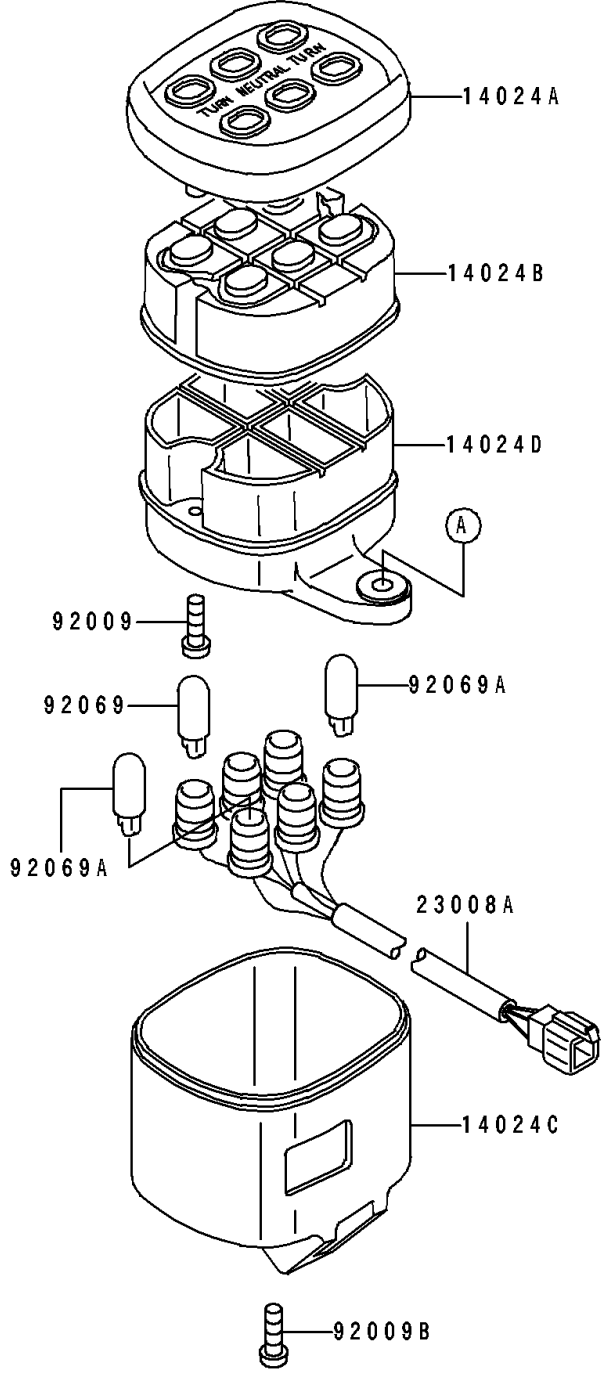

1995 Vulcan 500 PARTS DIAGRAM

Meter(s)

F2530

25001/A

1995 Vulcan 500 PARTS LIST

Meter(s)

ITEM NAME	PART NUMBER	QUANTITY
COVER,SPEEDOMETER (Ref # 14024)	14024-1096	1
COVER,PILOT BOX,UPP (Ref # 14024A)	14024-1883	1
COVER,PILOT BOX,INNER (Ref # 14024B)	14024-1884	1
COVER,PILOT BOX,LWR (Ref # 14024C)	14024-1885	1
COVER,PILOT BOX,INNER (Ref # 14024D)	14024-1886	1
SOCKET-ASSY,SPEEDOMETER (Ref # 23008)	23008-1356	1
SOCKET-ASSY,PILOT BOX (Ref # 23008A)	23008-1418	1
METER-ASSY,SPEED,MPH (Ref # 25001)	25001-1704	1
METER-ASSY,SPEED,KPH (Ref # 25001A)	25001-1731	1
BOLT,6X20 (Ref # 92001)	92001-1460	2
SCREW,TAPPING,4X16 (Ref # 92009)	92009-1163	2
SCREW,2X6,BLACK (Ref # 92009A)	92009-1172	1
SCREW,TAPPING,4X16 (Ref # 92009B)	92009-1601	1
WASHER,4.5X10X0.8 (Ref # 92022)	92022-1822	2
BULB,12V 3.4W (Ref # 92069)	92069-1007	5
BULB,12V 1.7W (Ref # 92069A)	92069-1059	2
DAMPER,SHOCK,METER (Ref # 92075)	92075-1751	1
DAMPER,METER FITTING (Ref # 92075A)	92075-1753	2
KNOB,METER (Ref # 92077)	92077-1059	1
SCREW-PAN-CROS (Ref # 220)	220E0408	2