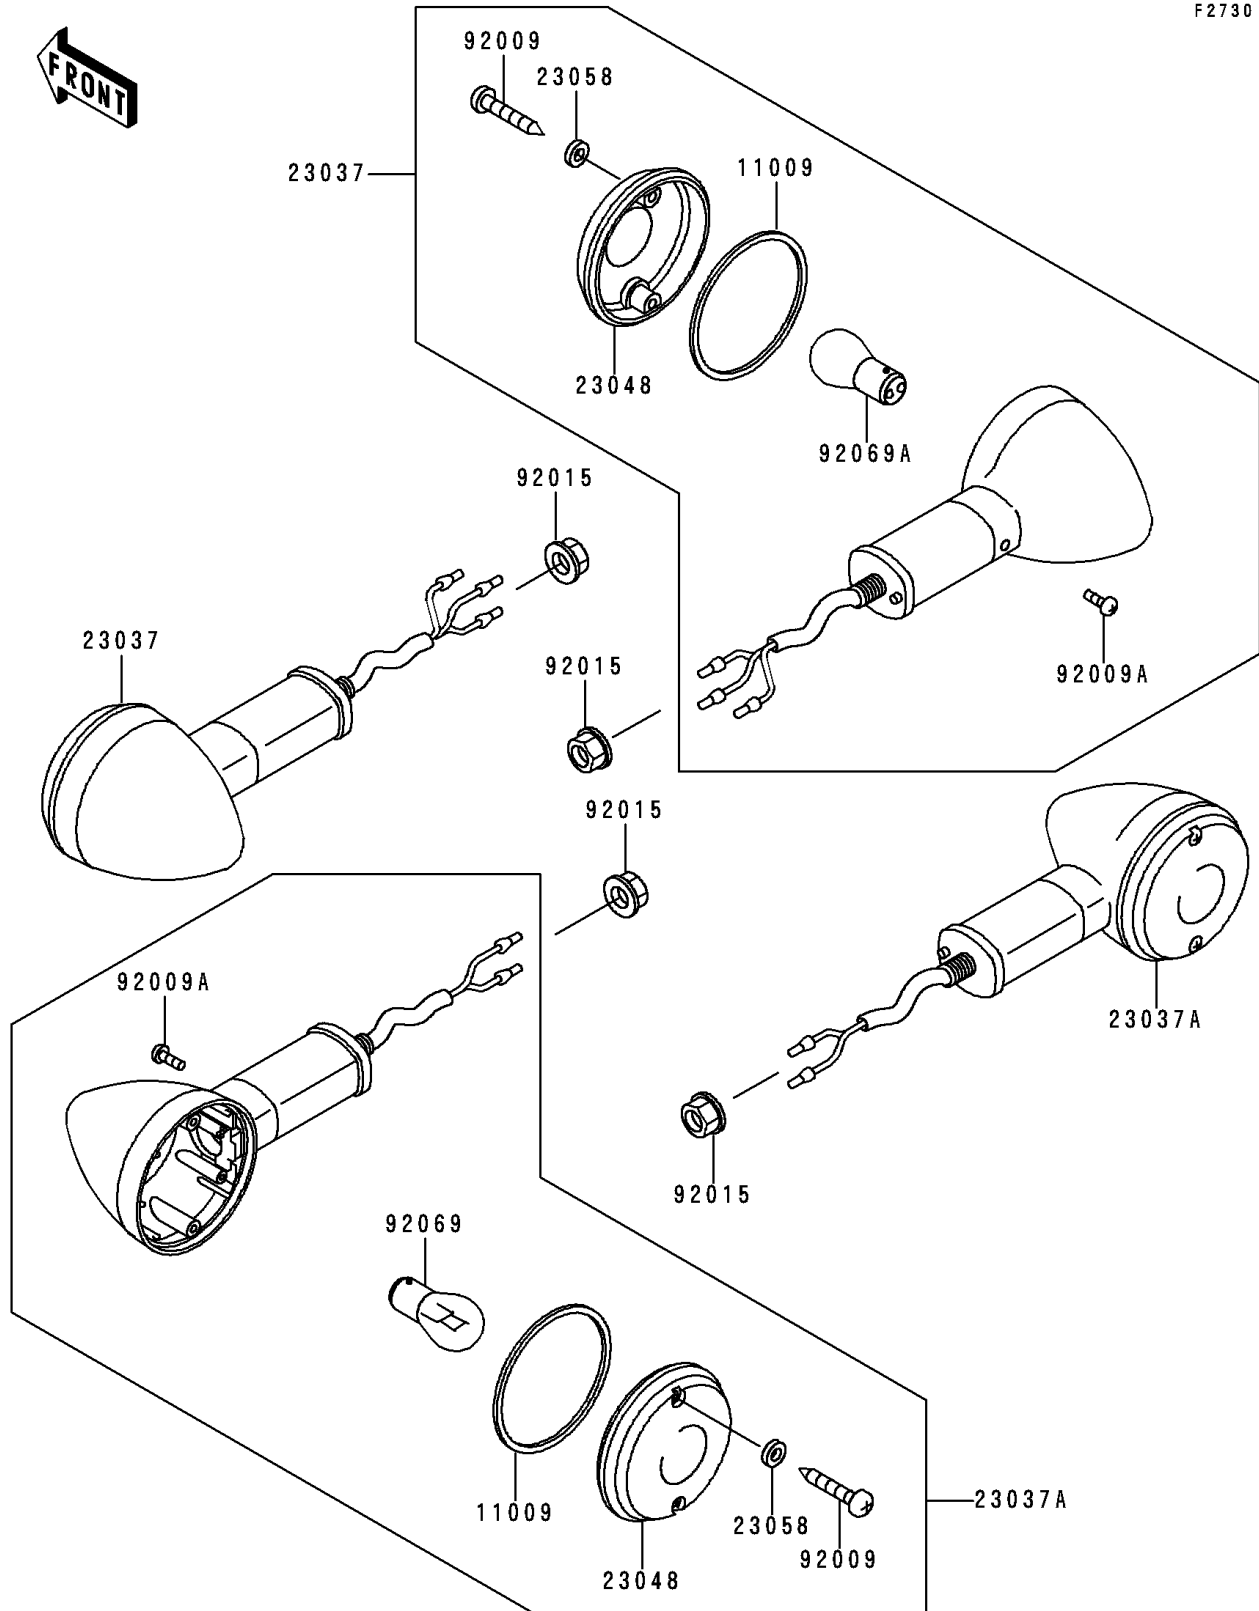

1994 Vulcan 500 PARTS DIAGRAM

Turn Signals

F2730

1994 Vulcan 500 PARTS LIST

Turn Signals

ITEM NAME	PART NUMBER	QUANTITY
GASKET,SIGNAL LAMP LENS (Ref # 11009)	11009-1661	1
LAMP-ASSY-SIGNAL,FR (Ref # 23037)	23037-1243	1
LAMP-ASSY-SIGNAL,RR (Ref # 23037A)	23037-1267	1
LENS-SIGNAL LAMP (Ref # 23048)	23048-1078	1
WASHER,PLAIN,4MM (Ref # 23058)	23058-002	1
SCREW,TAPPING,4X40 (Ref # 92009)	92009-1468	1
SCREW,6MM (Ref # 92009A)	92009-1469	1
NUT,FLANGED,10MM (Ref # 92015)	92015-1428	1
BULB,12V 32CP(23W) (Ref # 92069)	92069-055	1
BULB,12V 32/3CP(23/8W) (Ref # 92069A)	92069-060	1