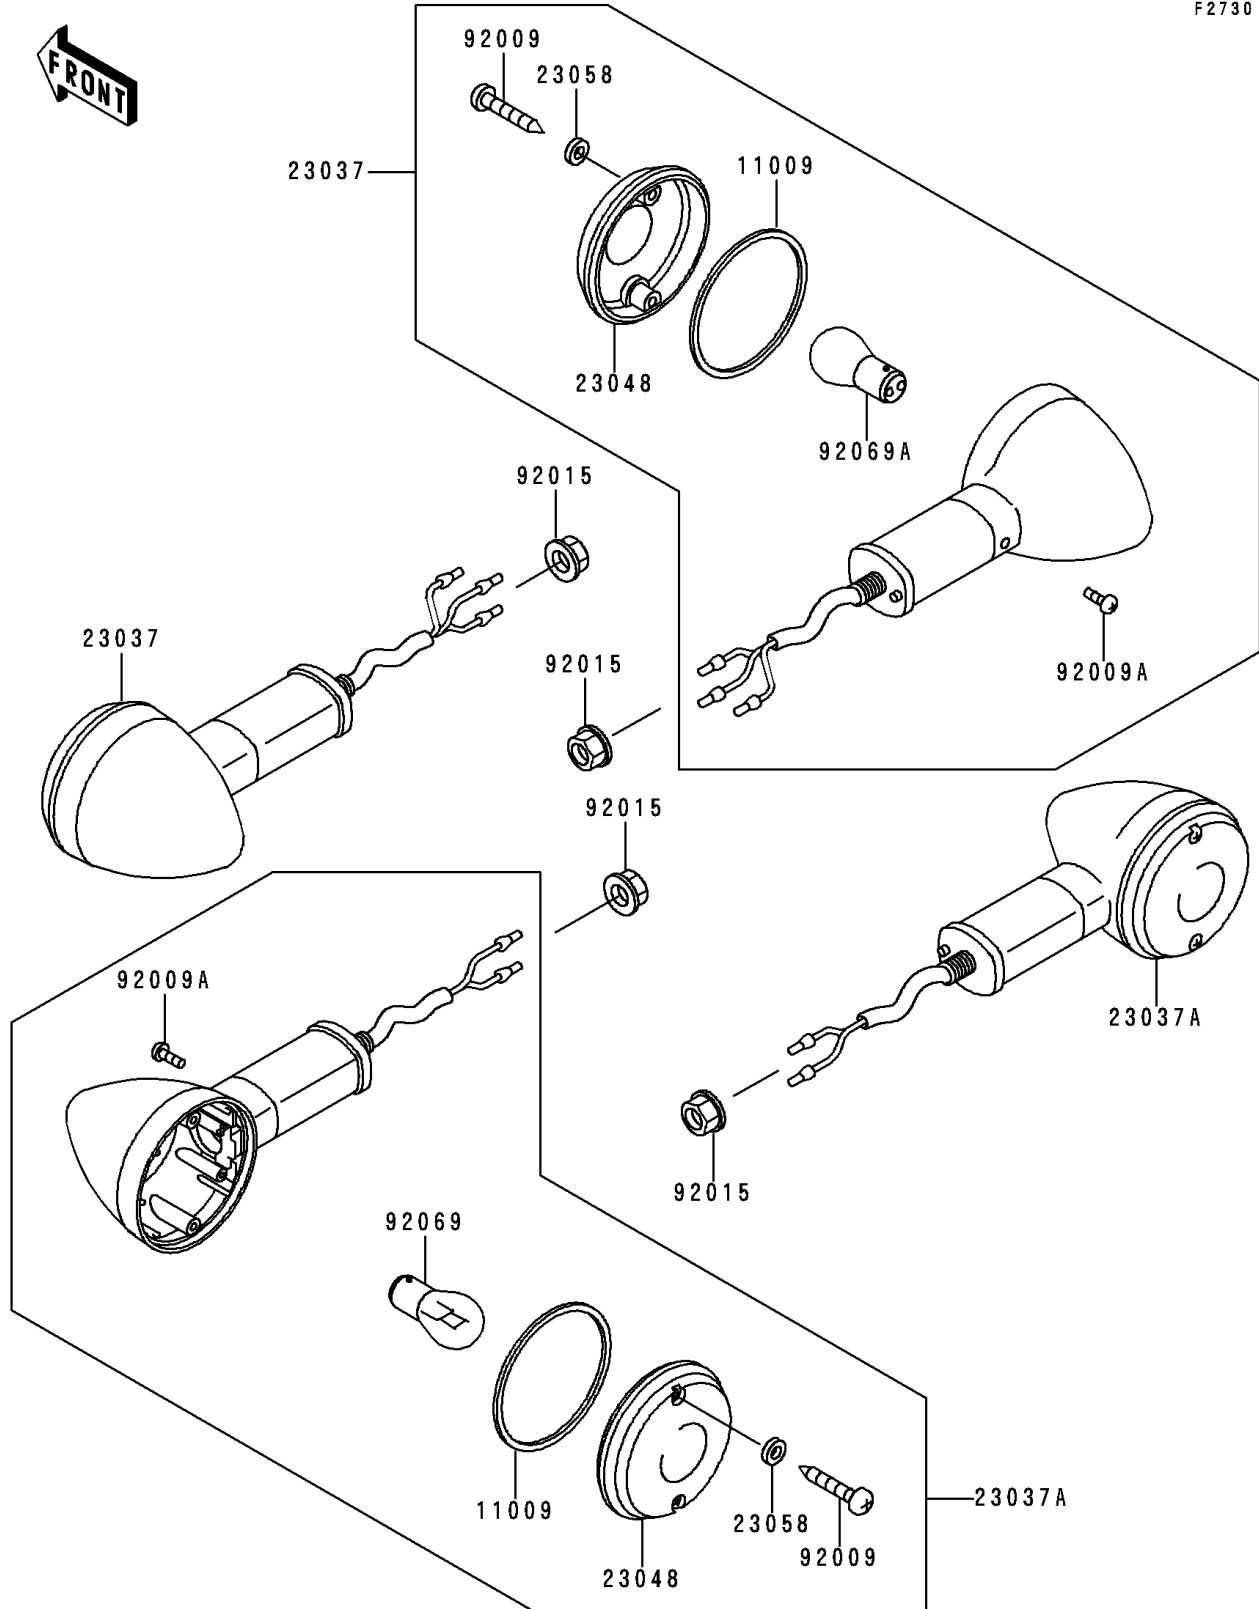

1994 Vulcan 500 PARTS DIAGRAM

Turn Signals

F2730

1994 Vulcan 500 PARTS LIST

Turn Signals

ITEM NAME	PART NUMBER	QUANTITY
GASKET,SIGNAL LAMP LENS (Ref # 11009)	11009-1661	4
LAMP-ASSY-SIGNAL,FR (Ref # 23037)	23037-1243	2
LAMP-ASSY-SIGNAL,RR (Ref # 23037A)	23037-1267	2
LENS-SIGNAL LAMP (Ref # 23048)	23048-1078	4
WASHER,PLAIN,4MM (Ref # 23058)	23058-002	4
SCREW,TAPPING,4X40 (Ref # 92009)	92009-1468	4
SCREW,6MM (Ref # 92009A)	92009-1469	4
NUT,FLANGED,10MM (Ref # 92015)	92015-1428	4
BULB,12V 32CP(23W) (Ref # 92069)	92069-055	2
BULB,12V 32/3CP(23/8W) (Ref # 92069A)	92069-060	2