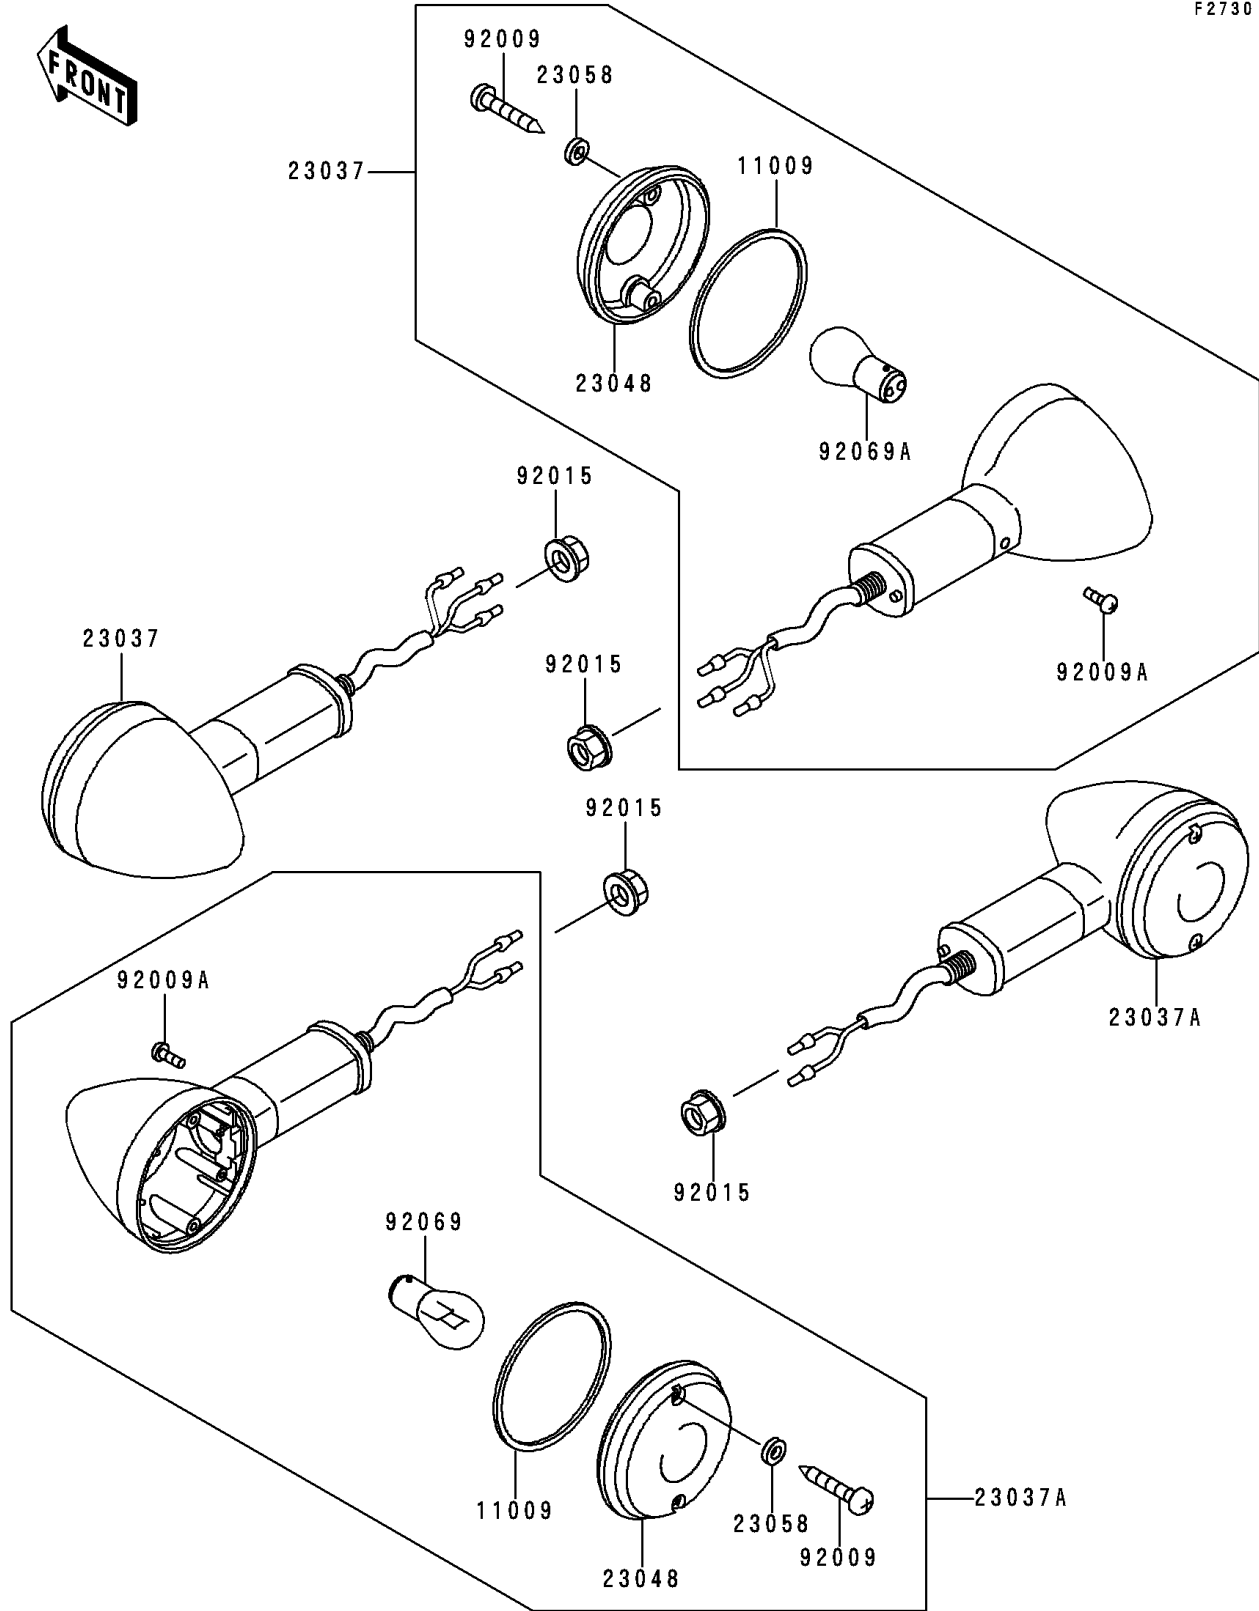

1993 Vulcan 500 PARTS DIAGRAM

Turn Signals

F2730

1993 Vulcan 500 PARTS LIST

Turn Signals

ITEM NAME	PART NUMBER	QUANTITY
GASKET,SIGNAL LAMP LENS (Ref # 11009)	11009-1661	4
LAMP-ASSY-SIGNAL,FR (Ref # 23037)	23037-1243	2
LAMP-ASSY-SIGNAL,RR (Ref # 23037A)	23037-1267	2
LENS-SIGNAL LAMP (Ref # 23048)	23048-1078	4
WASHER,PLAIN,4MM (Ref # 23058)	23058-002	4
SCREW,TAPPING,4X40 (Ref # 92009)	92009-1468	4
SCREW,6MM (Ref # 92009A)	92009-1469	4
NUT,FLANGED,10MM (Ref # 92015)	92015-1428	4
BULB,12V 32CP(23W) (Ref # 92069)	92069-055	2
BULB,12V 32/3CP(23/8W) (Ref # 92069A)	92069-060	2