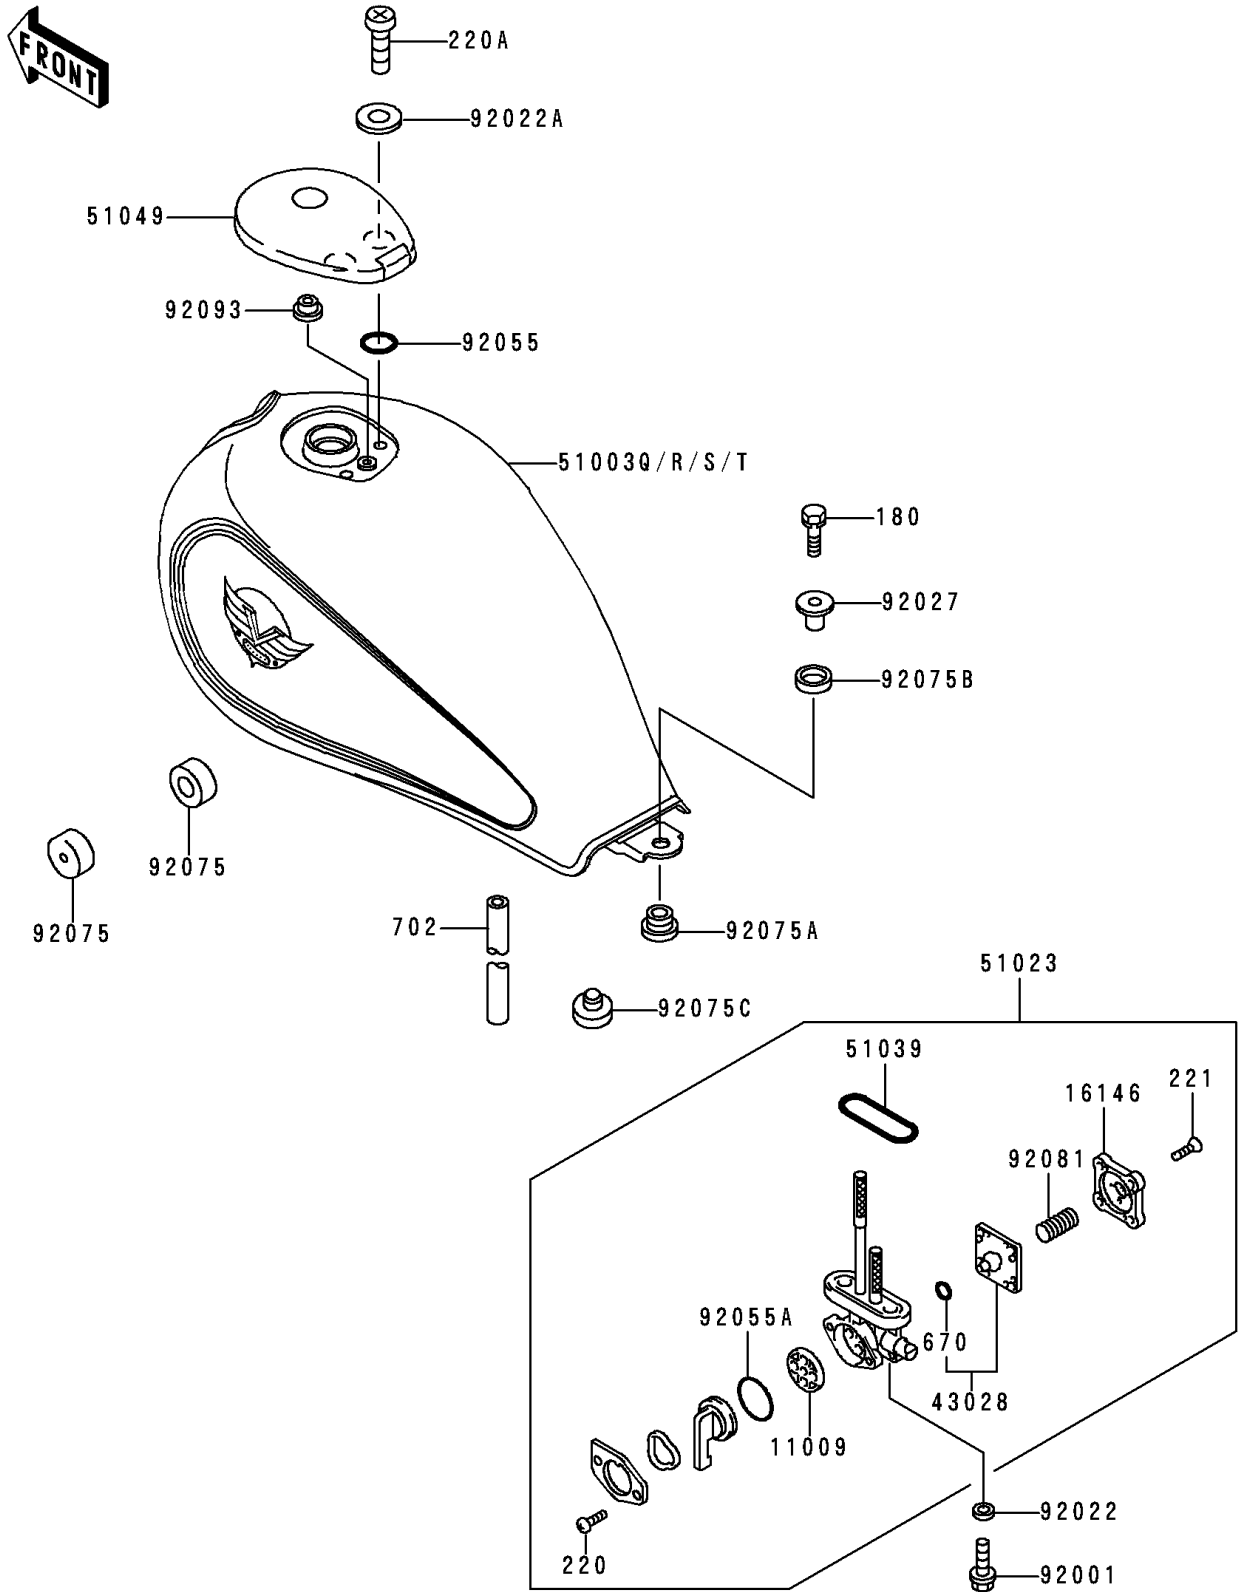

# 1993 Vulcan 500 PARTS DIAGRAM

Fuel Tank(EN500-A4)

F2410A