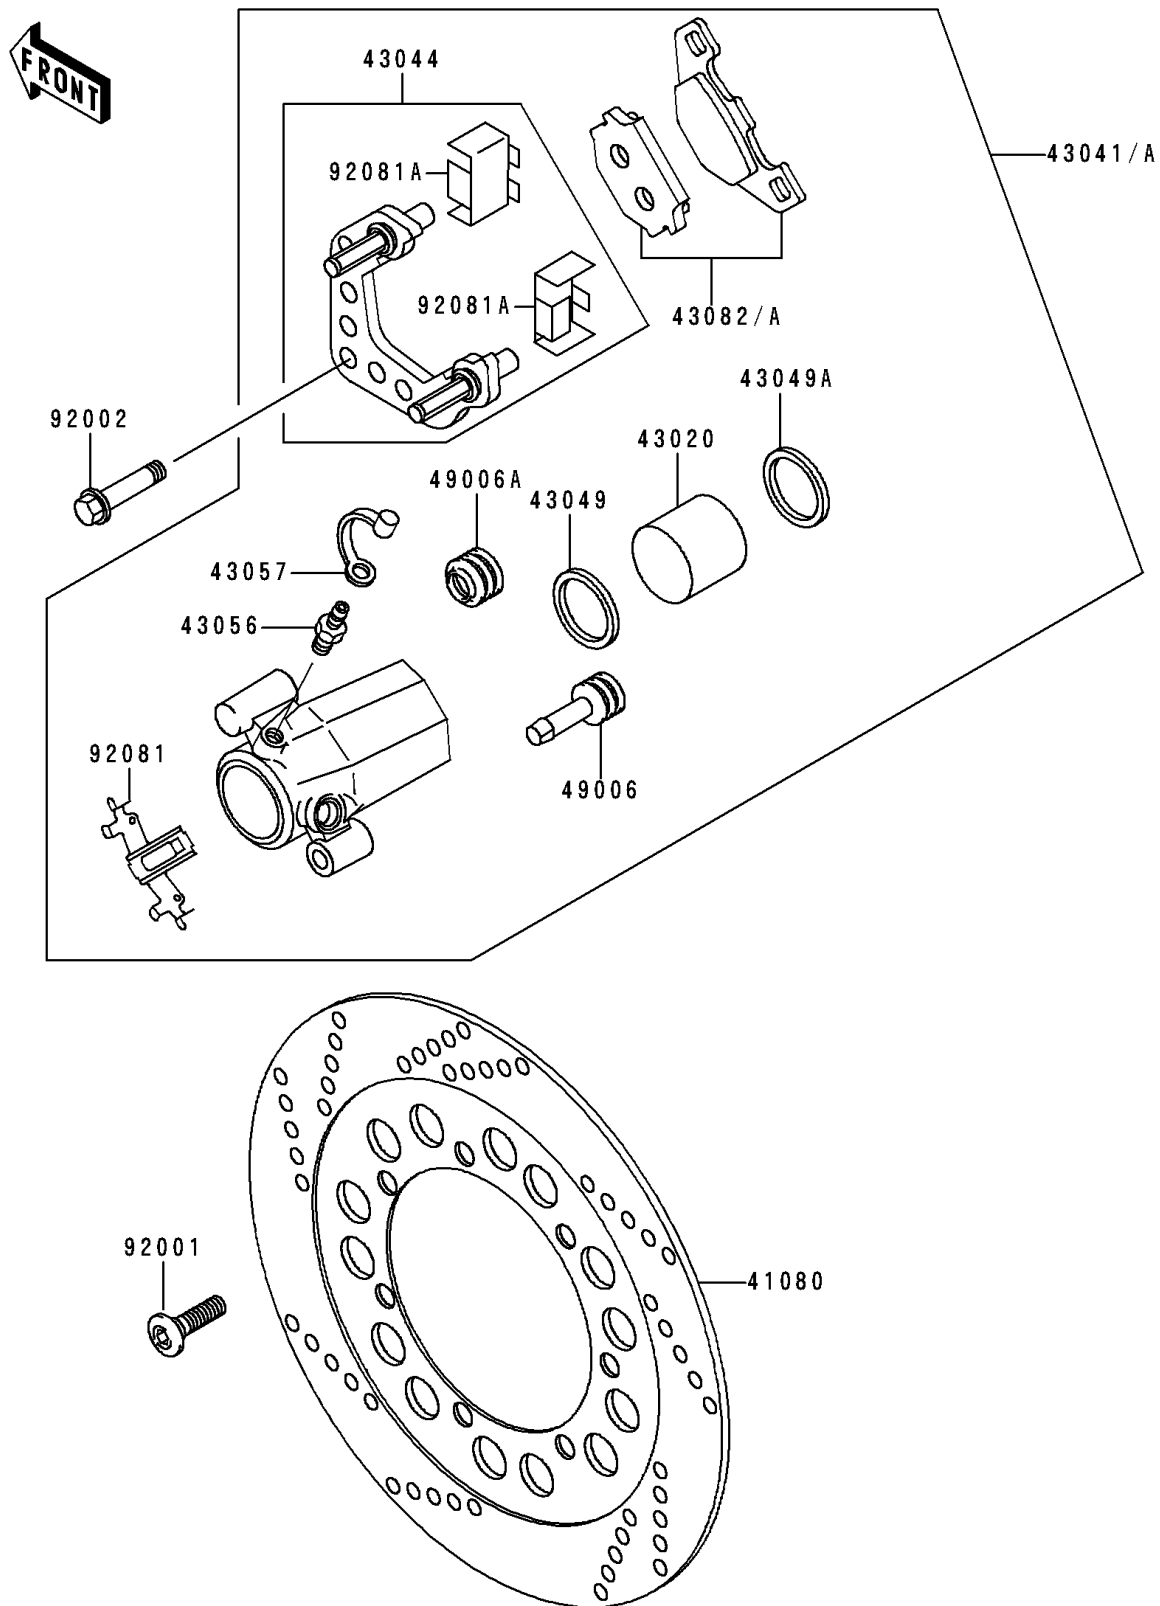

## 1994 Vulcan 500 PARTS DIAGRAM

Front Brake

F2292

## 1994 Vulcan 500 PARTS LIST

Front Brake

ITEM NAME	PART NUMBER	QUANTITY
DISC,FR,SILVER NO.1 (Ref # 41080)	41080-1268-CM	1
PISTON-COMP-BRAKE (Ref # 43020)	43020-1066	1
CALIPER-ASSY,FR,LH,SILVER NO.1 (Ref # 43041)	43041-1332-GN	1
HOLDER-COMP-CALIPER (Ref # 43044)	43044-1093	1
RING,PISTON SEAL (Ref # 43049)	43049-002	1
PACKING,PISTON (Ref # 43049A)	43049-1028	1
BREATHER-BRAKE (Ref # 43056)	43056-1054	1
CAP-BREATHER (Ref # 43057)	43057-003	1
PAD-ASSY-BRAKE (Ref # 43082A)	43082-1062	1
BOOT,CALIPER (Ref # 49006)	49006-1094	1
BOOT,CALIPER (Ref # 49006A)	49006-1095	1
BOLT,DISC PLATE,8X30 (Ref # 92001)	92001-1951	1
BOLT,FLANGED,10X47 (Ref # 92002)	92002-1469	1
SPRING,PAD (Ref # 92081)	92081-1525	1
SPRING,PAD STOPPER (Ref # 92081A)	92081-1661	1