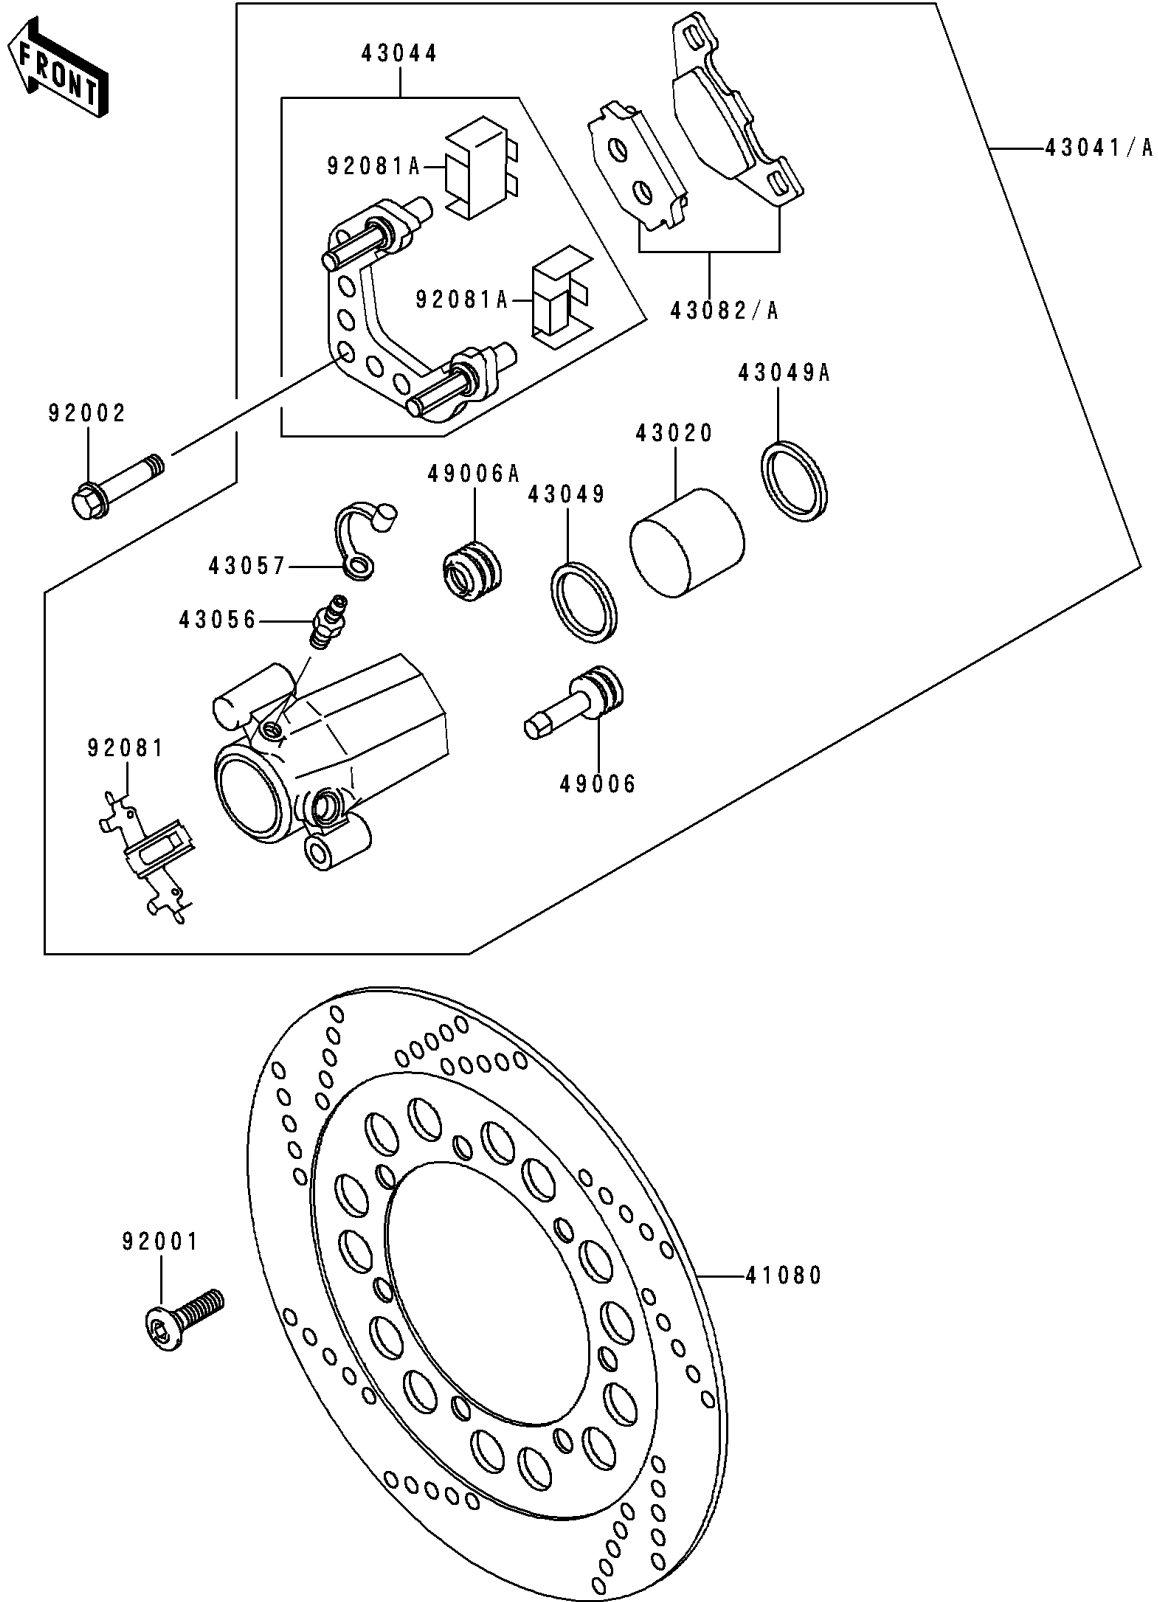

1994 Vulcan 500 PARTS DIAGRAM

Front Brake

F2292

1994 Vulcan 500 PARTS LIST

Front Brake

ITEM NAME	PART NUMBER	QUANTITY
DISC,FR,SILVER NO.1 (Ref # 41080)	41080-1268-CM	1
PISTON-COMP-BRAKE (Ref # 43020)	43020-1066	1
CALIPER-ASSY,FR,LH,SILVER NO.1 (Ref # 43041)	43041-1332-GN	1
HOLDER-COMP-CALIPER (Ref # 43044)	43044-1093	1
RING,PISTON SEAL (Ref # 43049)	43049-002	1
PACKING,PISTON (Ref # 43049A)	43049-1028	1
BREATHER-BRAKE (Ref # 43056)	43056-1054	1
CAP-BREATHER (Ref # 43057)	43057-003	1
PAD-ASSY-BRAKE (Ref # 43082A)	43082-1062	1
BOOT,CALIPER (Ref # 49006)	49006-1094	1
BOOT,CALIPER (Ref # 49006A)	49006-1095	1
BOLT,DISC PLATE,8X30 (Ref # 92001)	92001-1951	7
BOLT,FLANGED,10X47 (Ref # 92002)	92002-1469	2
SPRING,PAD (Ref # 92081)	92081-1525	1
SPRING,PAD STOPPER (Ref # 92081A)	92081-1661	2