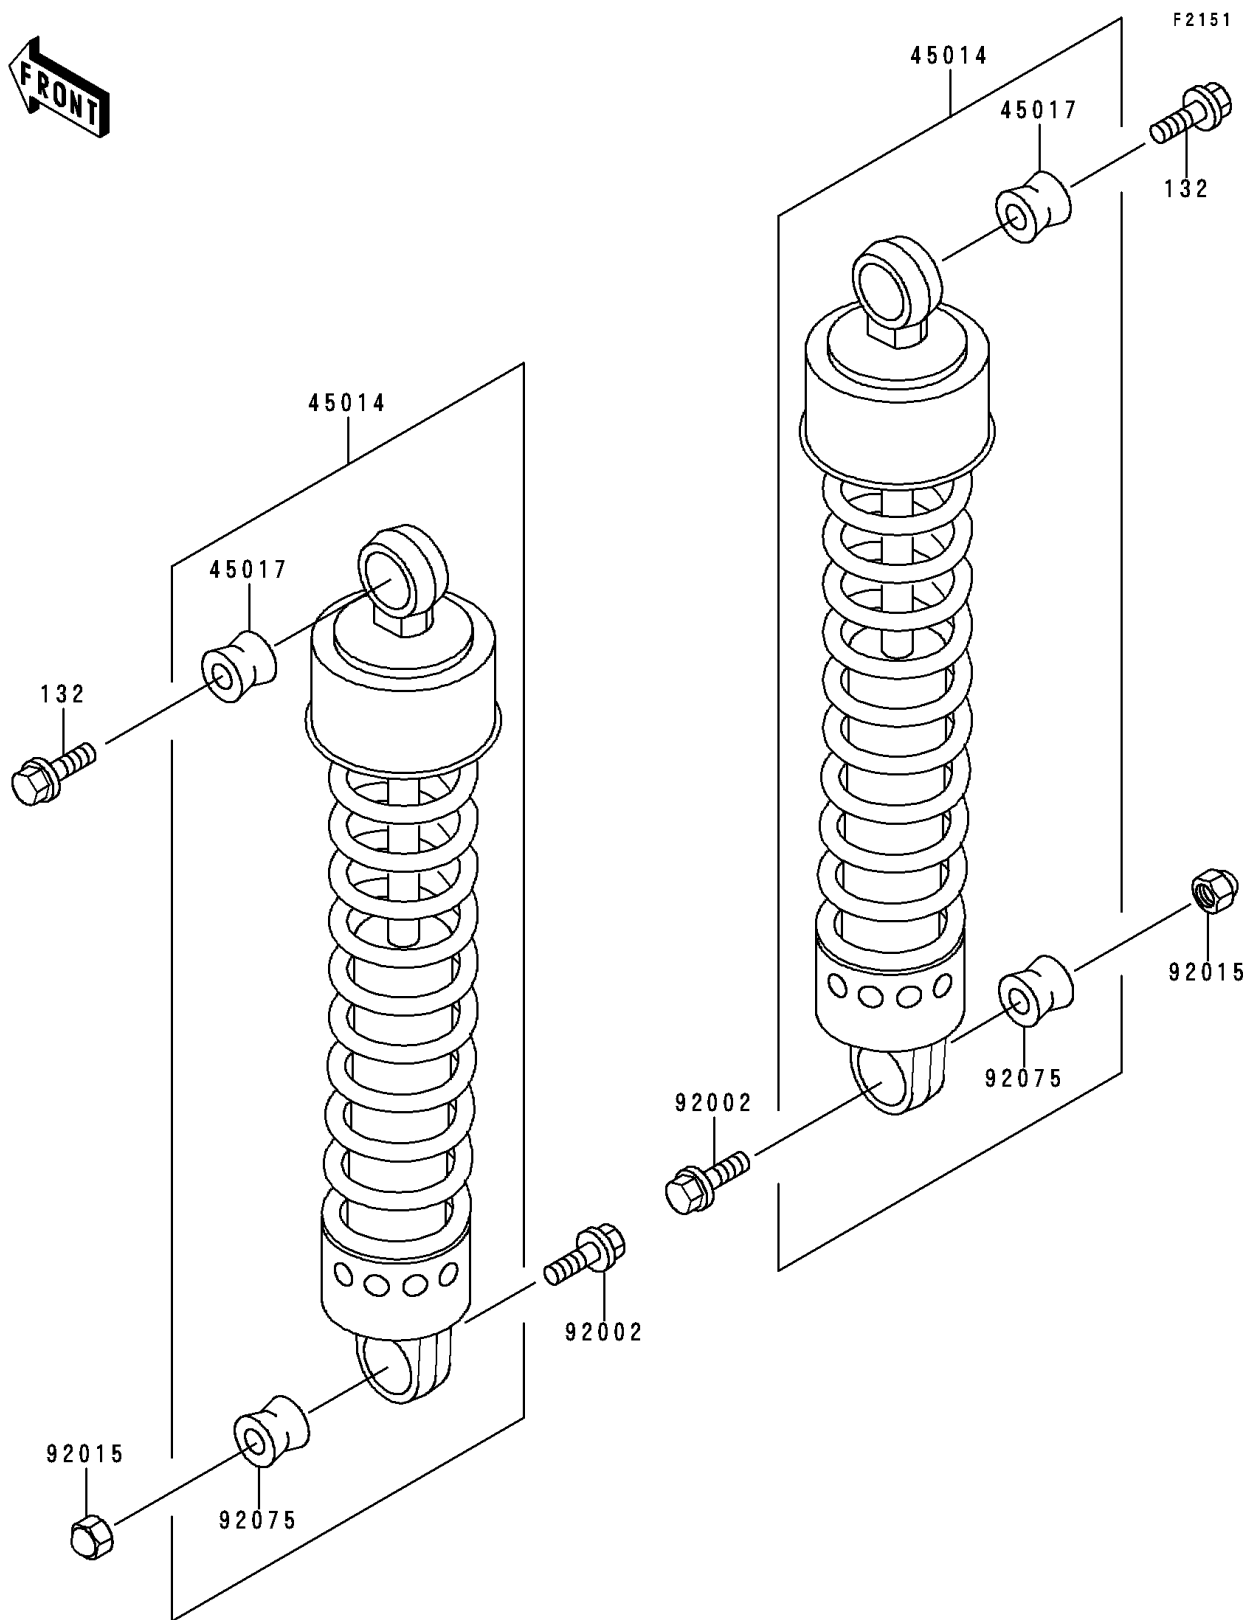

1994 Vulcan 500 PARTS DIAGRAM

Suspension/Shock Absorber

1994 Vulcan 500 PARTS LIST

Suspension/Shock Absorber

ITEM NAME	PART NUMBER	QUANTITY
BOLT-FLANGED-SMALL (Ref # 132)	132E0814	1
SHOCKABSORBER (Ref # 45014)	45014-1468	1
DAMPER,SHOCKABSORBER (Ref # 45017)	45017-015	1
BOLT,FLANGED,10X37 (Ref # 92002)	92002-1578	1
NUT,10MM (Ref # 92015)	92015-1649	1
DAMPER,SHOCKABSORBER,LWR (Ref # 92075)	92075-1499	1