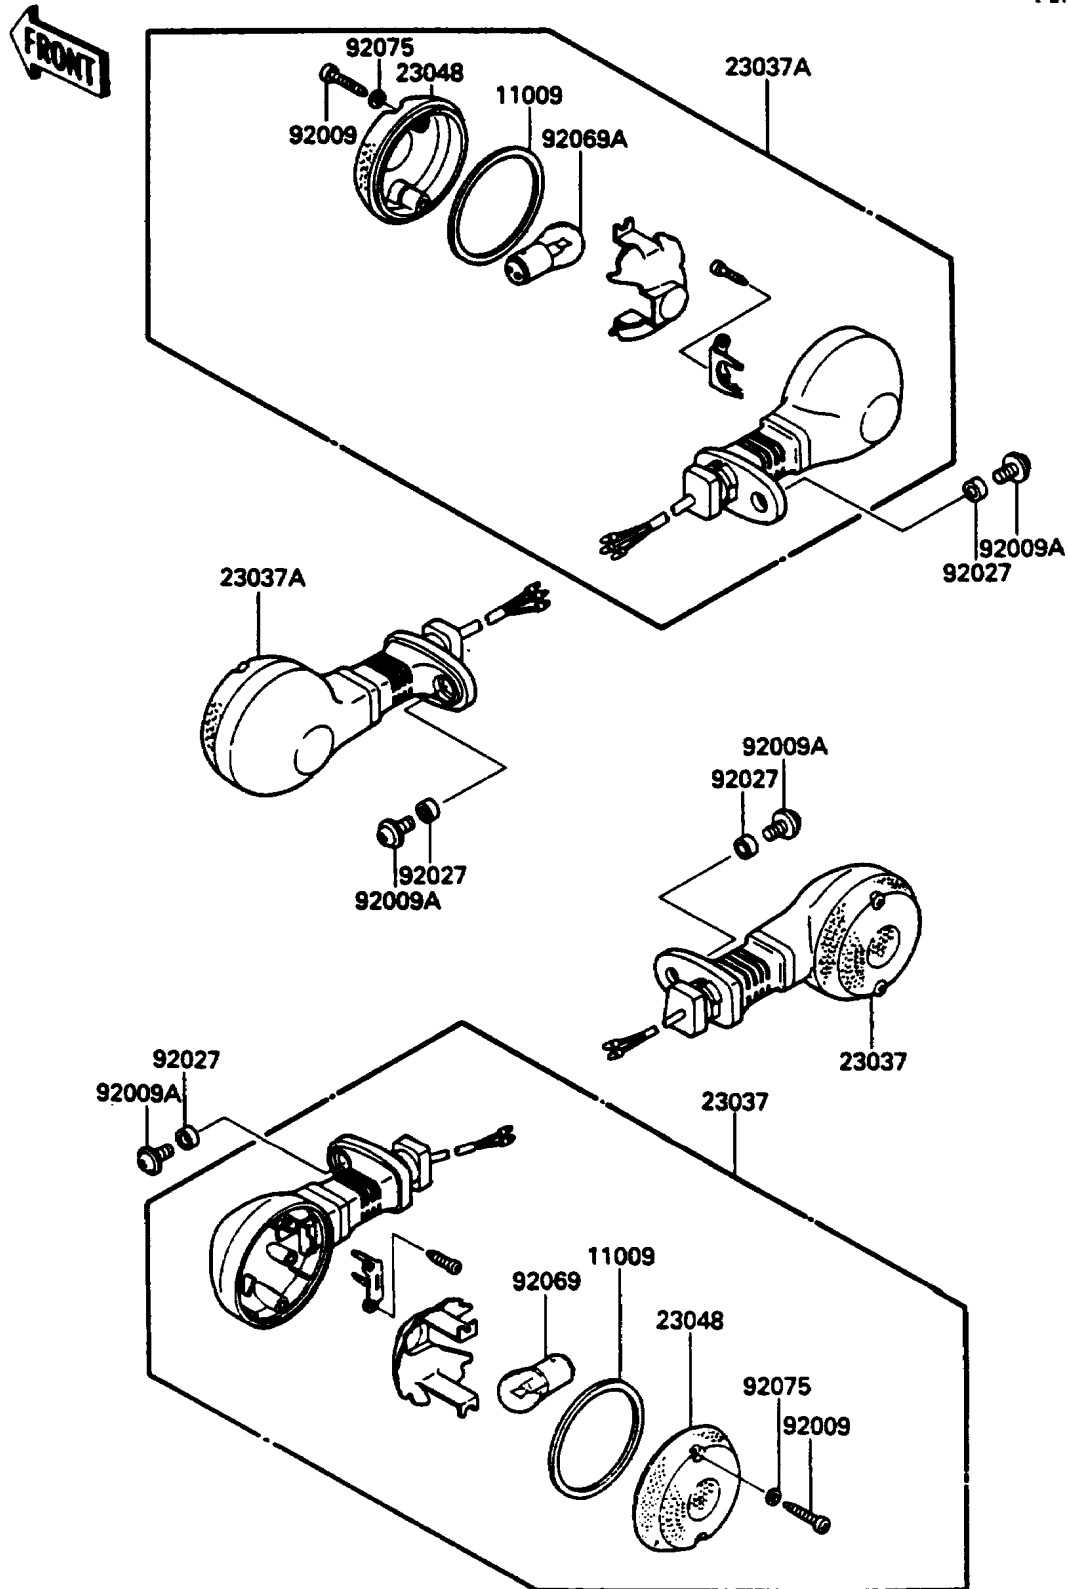

## 1988 454 LTD PARTS DIAGRAM

Turn Signals

F2730-0150

## 1988 454 LTD PARTS LIST

Turn Signals

ITEM NAME	PART NUMBER	QUANTITY
GASKET,SIGNAL LAMP (Ref # 11009)	11009-1413	1
LAMP-ASSY-SIGNAL,RR (Ref # 23037)	23037-1208	1
LAMP-ASSY-SIGNAL,FR (Ref # 23037A)	23037-1214	1
LENS-SIGNAL LAMP (Ref # 23048)	23048-1066	1
SCREW,TAPPING,4X25 (Ref # 92009)	92009-1069	1
SCREW,6X14 (Ref # 92009A)	92009-1288	1
COLLAR,6.8X10X6 (Ref # 92027)	92027-103	1
BULB,12V 32CP(23W) (Ref # 92069)	92069-055	1
BULB,12V 32/3CP(23/8W) (Ref # 92069A)	92069-060	1
WASHER,PLAIN,4MM (Ref # 92075)	23058-002	1