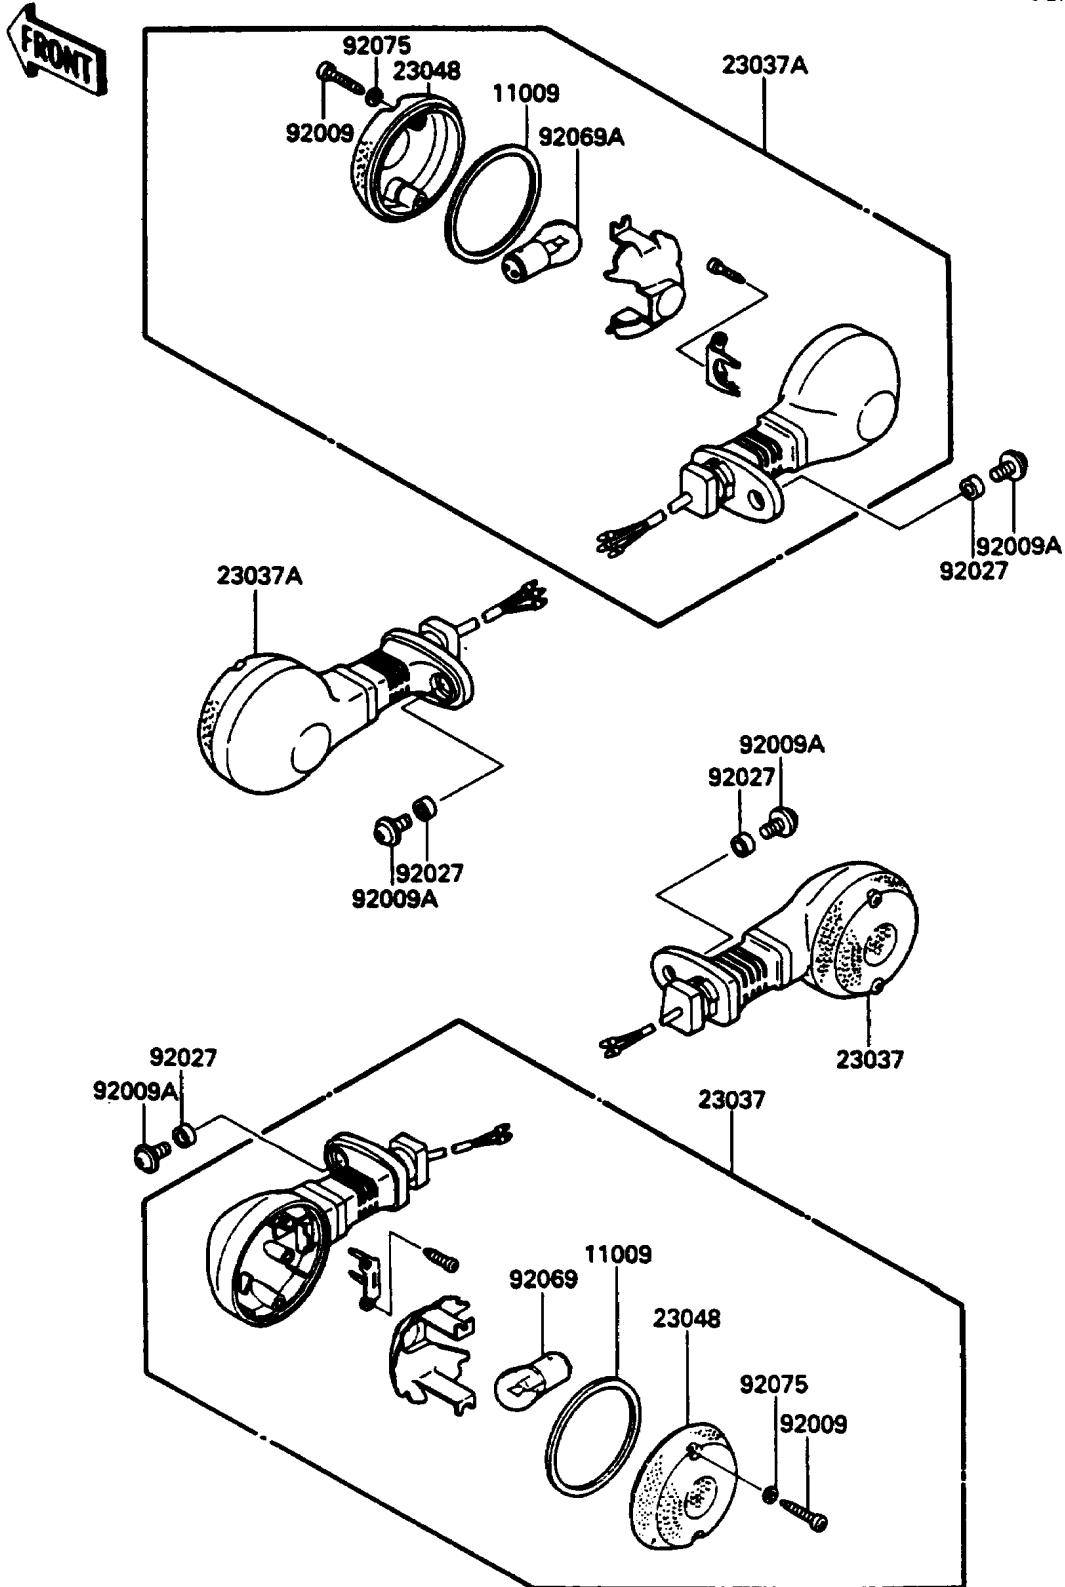

# 1985 454 LTD PARTS DIAGRAM

Turn Signals

F2730-0150

## 1985 454 LTD PARTS LIST

### Turn Signals

ITEM NAME	PART NUMBER	QUANTITY
GASKET,SIGNAL LAMP (Ref # 11009)	11009-1413	4
LAMP-ASSY-SIGNAL,RR (Ref # 23037)	23037-1208	2
LAMP-ASSY-SIGNAL,FR (Ref # 23037A)	23037-1214	2
LENS-SIGNAL LAMP (Ref # 23048)	23048-1066	4
SCREW,TAPPING,4X25 (Ref # 92009)	92009-1069	8
SCREW,6X14 (Ref # 92009A)	92009-1288	4
COLLAR,6.8X10X6 (Ref # 92027)	92027-103	4
BULB,12V 32CP(23W) (Ref # 92069)	92069-055	2
BULB,12V 32/3CP(23/8W) (Ref # 92069A)	92069-060	2
WASHER,PLAIN,4MM (Ref # 92075)	23058-002	8