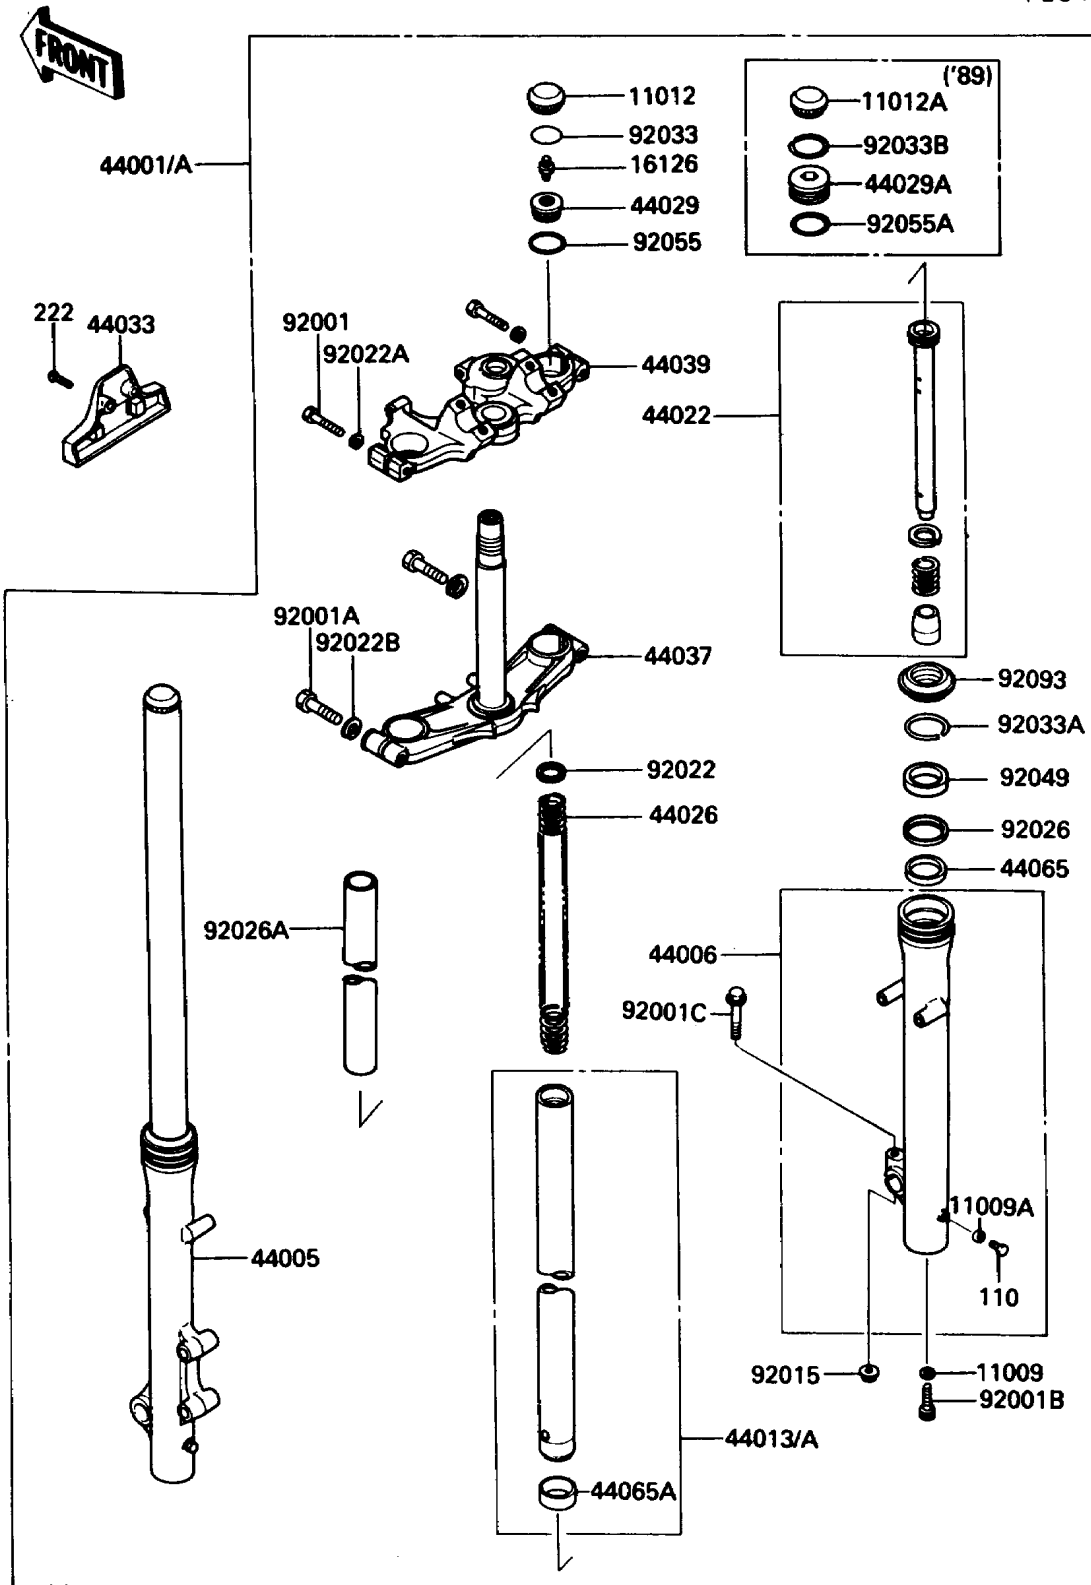

## 1988 454 LTD PARTS DIAGRAM

Front Fork

F2340

## 1988 454 LTD PARTS LIST

Front Fork

ITEM NAME	PART NUMBER	QUANTITY
GASKET,FORK CYLINDER BOLT (Ref # 11009)	44045-051	1
GASKET,DRAIN PLUG (Ref # 11009A)	44045-052	1
CAP,FORK TOP (Ref # 11012)	11012-1467	1
VALVE,AIR (Ref # 16126)	16126-1105	1
FORK-FRONT (Ref # 44001)	44001-1575	1
PIPE-LEFT FORK OUTER (Ref # 44005)	44005-1230	1
PIPE-RIGHT FORK OUTER (Ref # 44006)	44006-1230	1
PIPE-FORK INNER (Ref # 44013)	44013-1228	1
CYLINDER-FORK (Ref # 44022)	44022-1178	1
SPRING-FRONT FORK,K=0.29 (Ref # 44026)	44026-1297	1
SEAT-FORK SPRING (Ref # 44029)	44029-1019	1
COVER-FORK (Ref # 44033)	44033-1166	1
HOLDER-FORK UNDER (Ref # 44037)	44037-1176	1
HOLDER-FORK UPPER (Ref # 44039)	44039-1118	1
BUSHING-FRONT FORK (Ref # 44065)	44065-1068	1
BUSHING-FRONT FORK,INNER PIPE (Ref # 44065A)	44065-1069	1
BOLT,8X40 (Ref # 92001)	92001-1063	1
BOLT,10X40 (Ref # 92001A)	92001-1454	1
BOLT,FORK CYLINDER (Ref # 92001B)	92001-1464	1
BOLT,FLANGED,8X50 (Ref # 92001C)	92001-1486	1
NUT,FLANGED,8MM (Ref # 92015)	92015-1055	1
WASHER (Ref # 92022)	92022-1702	1
WASHER,SPRING,8MM (Ref # 92022A)	92022-1703	1
WASHER,SPRING,10MM (Ref # 92022B)	92022-1704	1
SPACER,FORK (Ref # 92026)	92026-1038	1
SPACER,FORK SPRING (Ref # 92026A)	92026-1252	1
RING-SNAP (Ref # 92033)	92033-1023	1
RING-SNAP,FORK (Ref # 92033A)	92033-1193	1
SEAL-OIL,FORK (Ref # 92049)	92049-1226	1

## 1988 454 LTD PARTS LIST

Front Fork

ITEM NAME	PART NUMBER	QUANTITY
RING-O (Ref # 92055)	92055-1034	1
SEAL,FORK (Ref # 92093)	92093-1196	1
BOLT,6X8 (Ref # 110)	110B0608	1
SCREW-CSK-RD-CROS (Ref # 222)	222C0520	1