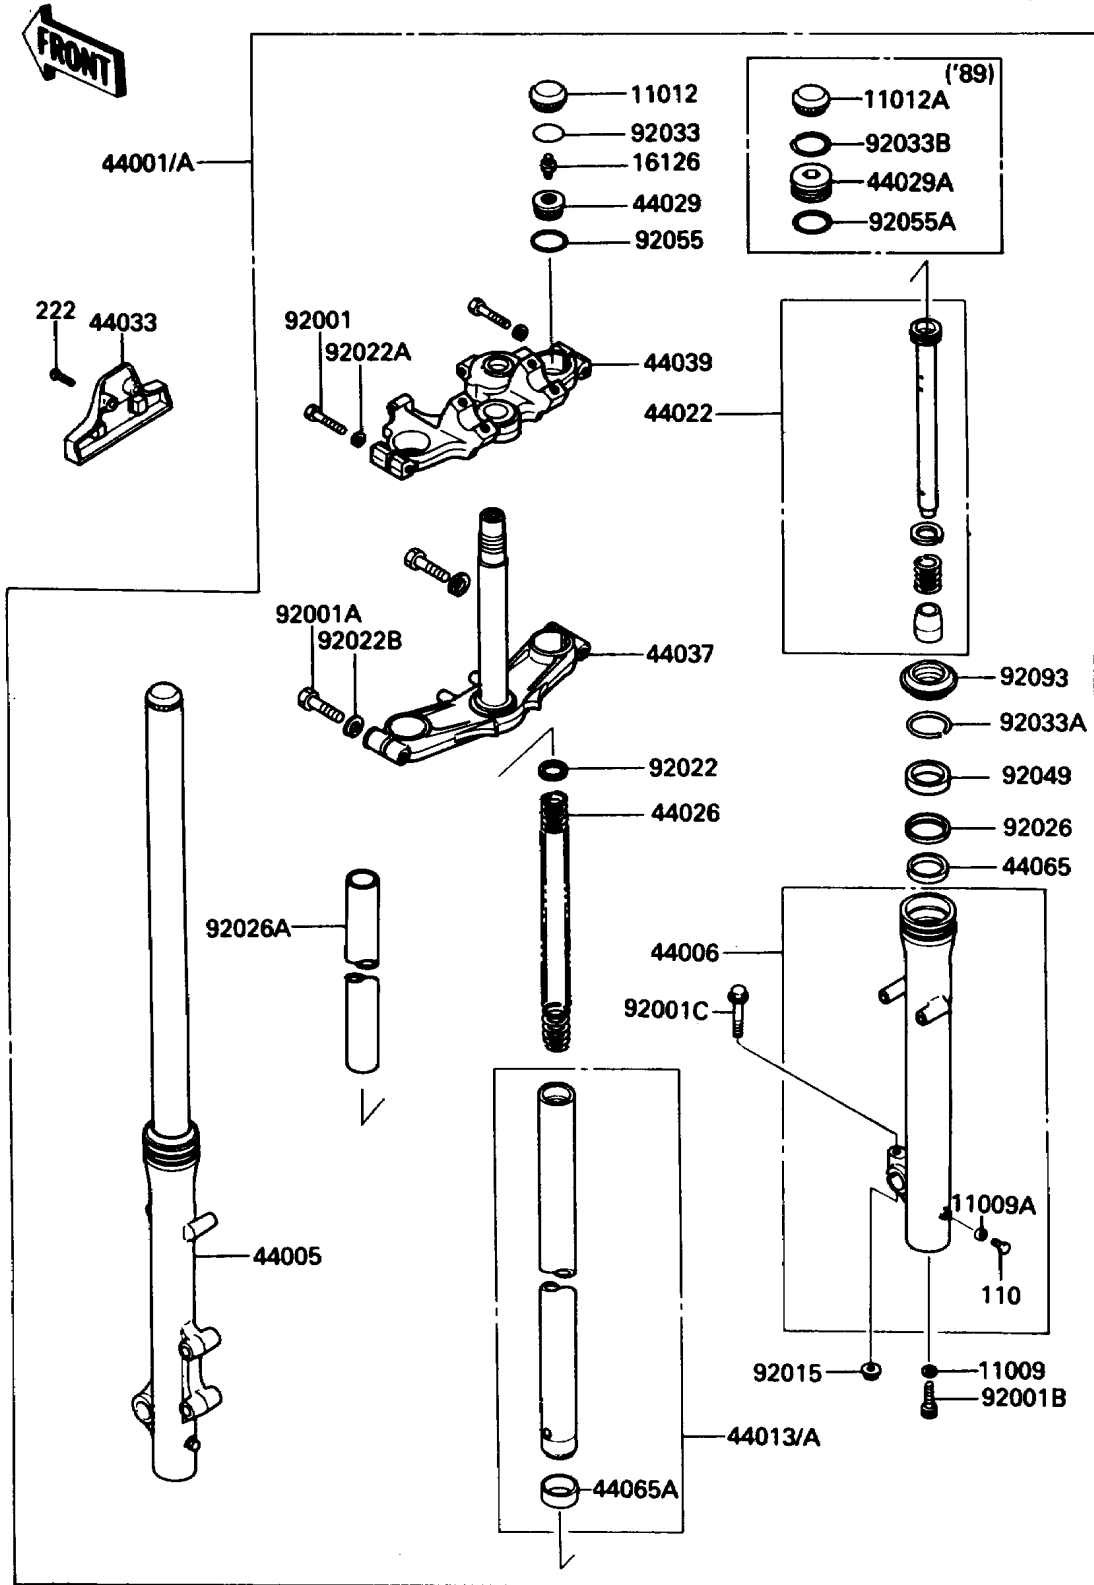

## 1987 454 LTD PARTS DIAGRAM

Front Fork

F2340

## 1987 454 LTD PARTS LIST

Front Fork

ITEM NAME	PART NUMBER	QUANTITY
GASKET,FORK CYLINDER BOLT (Ref # 11009)	44045-051	1
GASKET,DRAIN PLUG (Ref # 11009A)	44045-052	1
CAP,FORK TOP (Ref # 11012)	11012-1467	1
VALVE,AIR (Ref # 16126)	16126-1105	1
FORK-FRONT (Ref # 44001)	44001-1575	1
PIPE-LEFT FORK OUTER (Ref # 44005)	44005-1230	1
PIPE-RIGHT FORK OUTER (Ref # 44006)	44006-1230	1
PIPE-FORK INNER (Ref # 44013)	44013-1228	1
CYLINDER-FORK (Ref # 44022)	44022-1178	1
SPRING-FRONT FORK,K=0.29 (Ref # 44026)	44026-1297	1
SEAT-FORK SPRING (Ref # 44029)	44029-1019	1
COVER-FORK (Ref # 44033)	44033-1166	1
HOLDER-FORK UNDER (Ref # 44037)	44037-1176	1
HOLDER-FORK UPPER (Ref # 44039)	44039-1118	1
BUSHING-FRONT FORK (Ref # 44065)	44065-1068	1
BUSHING-FRONT FORK,INNER PIPE (Ref # 44065A)	44065-1069	1
BOLT,8X40 (Ref # 92001)	92001-1063	1
BOLT,10X40 (Ref # 92001A)	92001-1454	1
BOLT,FORK CYLINDER (Ref # 92001B)	92001-1464	1
BOLT,FLANGED,8X50 (Ref # 92001C)	92001-1486	1
NUT,FLANGED,8MM (Ref # 92015)	92015-1055	1
WASHER (Ref # 92022)	92022-1702	1
WASHER,SPRING,8MM (Ref # 92022A)	92022-1703	1
WASHER,SPRING,10MM (Ref # 92022B)	92022-1704	1
SPACER,FORK (Ref # 92026)	92026-1038	1
SPACER,FORK SPRING (Ref # 92026A)	92026-1252	1
RING-SNAP (Ref # 92033)	92033-1023	1
RING-SNAP,FORK (Ref # 92033A)	92033-1193	1
SEAL-OIL,FORK (Ref # 92049)	92049-1226	1

## 1987 454 LTD PARTS LIST

Front Fork

ITEM NAME	PART NUMBER	QUANTITY
RING-O (Ref # 92055)	92055-1034	1
SEAL,FORK (Ref # 92093)	92093-1196	1
BOLT,6X8 (Ref # 110)	110B0608	1
SCREW-CSK-RD-CROS (Ref # 222)	222C0520	1