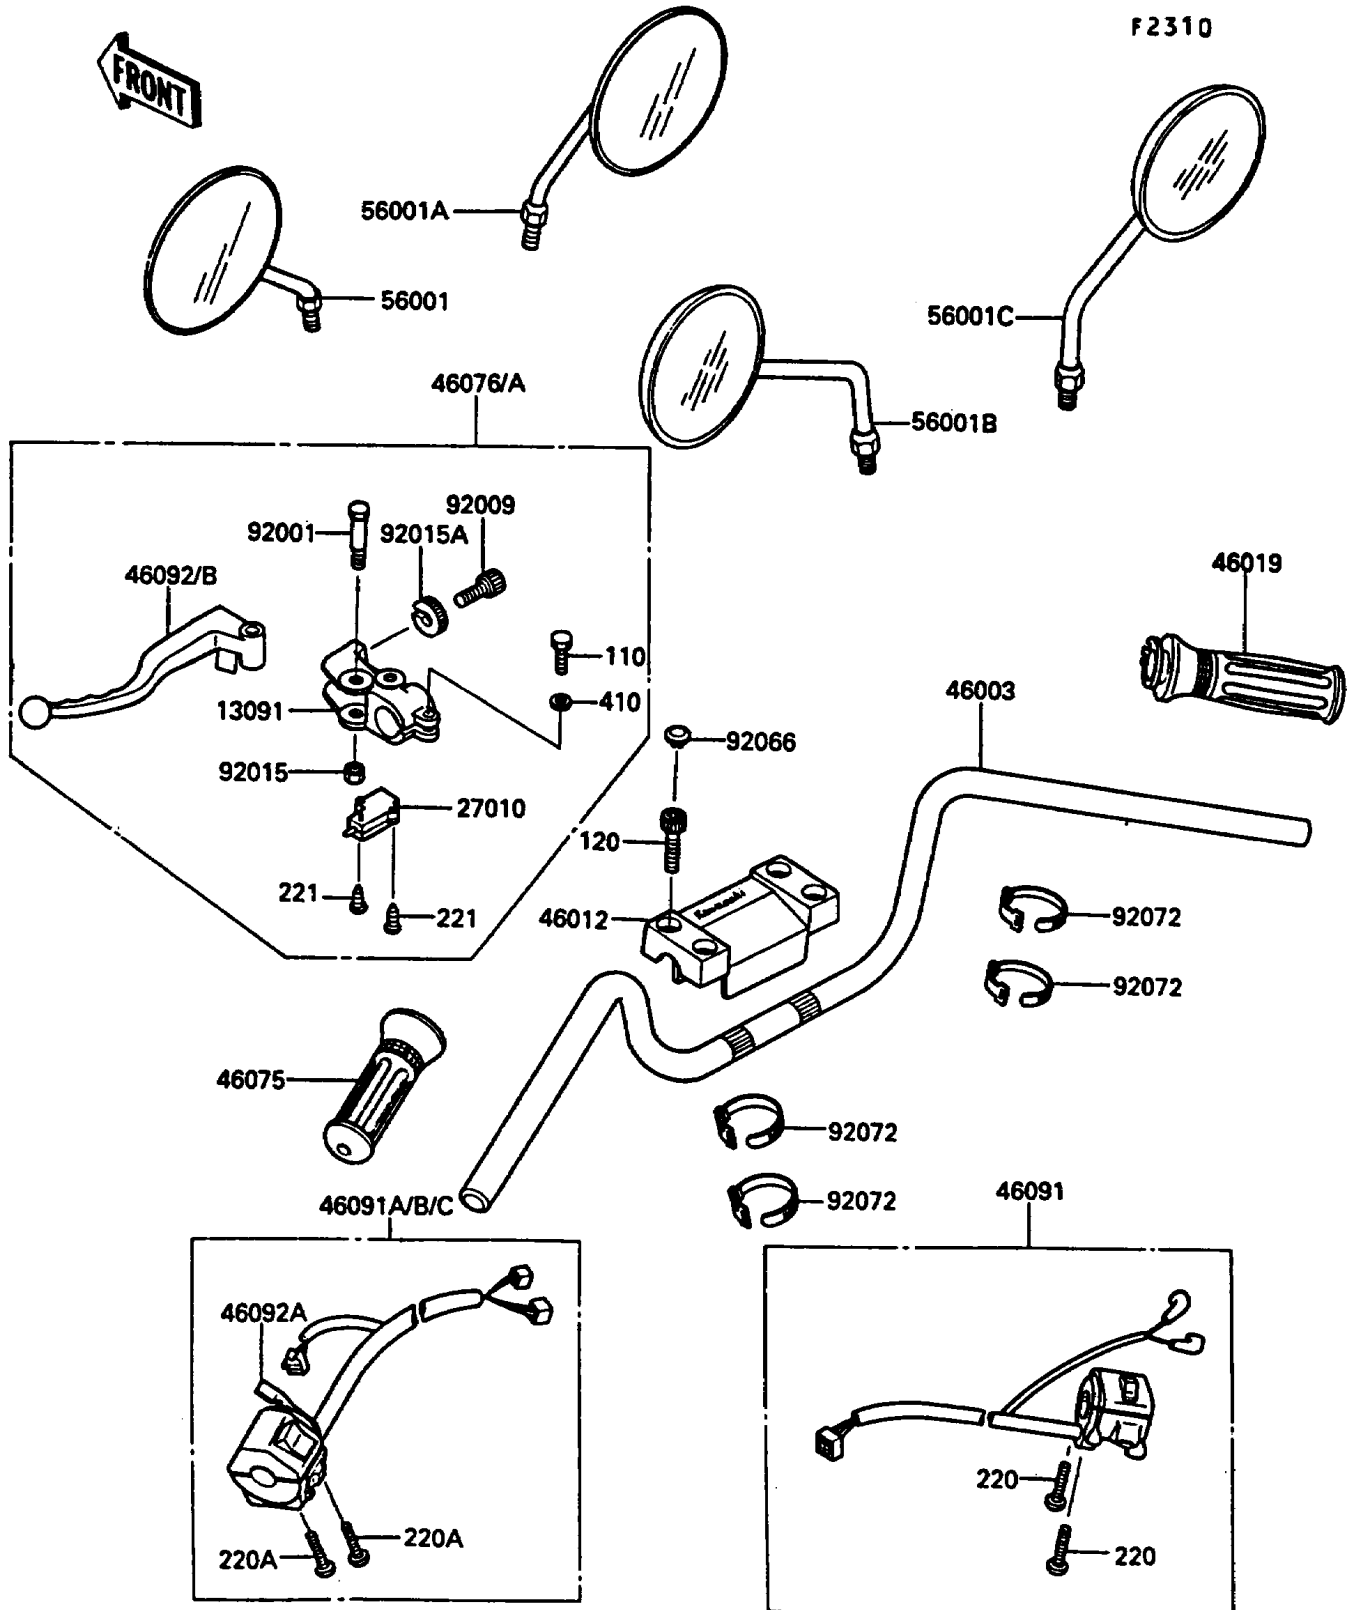

1988 454 LTD PARTS DIAGRAM

Handlebar

1988 454 LTD PARTS LIST

Handlebar

ITEM NAME	PART NUMBER	QUANTITY
HOLDER,CLUTCH LEVER (Ref # 13091)	13091-1272	1
SWITCH,CLUTCH,BLACK (Ref # 27010)	27010-1094	1
HANDLE (Ref # 46003)	46003-1181	1
HOLDER-HANDLE (Ref # 46012)	46012-1125	1
GRIP-ASSY,THROTTLE (Ref # 46019)	46019-1062	1
GRIP,LH (Ref # 46075)	46075-1061	1
LEVER-ASSY-GRIP,CLUTCH (Ref # 46076A)	46076-1133	1
HOUSING-ASSY-CONTROL,RH (Ref # 46091)	46091-1354	1
HOUSING-ASSY-CONTROL,LH (Ref # 46091B)	46091-1417	1
LEVER-GRIP,CHOKE (Ref # 46092A)	46092-1124	1
LEVER-GRIP,CLUTCH (Ref # 46092B)	46092-1153	1
MIRROR-ASSY,LH (Ref # 56001)	56001-1007	1
MIRROR-ASSY,RH (Ref # 56001A)	56001-1008	1
MIRROR-ASSY,LH (Ref # 56001B)	56001-1023	1
MIRROR-ASSY,RH (Ref # 56001C)	56001-1024	1
BOLT,CLUTCH LEVER,BLACK (Ref # 92001)	92001-1548	1
SCREW,CABLE ADJUST,8MM,BLACK (Ref # 92009)	92009-1134	1
NUT,LOCK,6MM,BLACK (Ref # 92015)	92015-1191	1
NUT,CABLE ADJUST LOCK,BLACK (Ref # 92015A)	92015-1197	1
PLUG (Ref # 92066)	92066-1216	1
BAND,L=123 (Ref # 92072)	92072-030	1
BOLT,6X22,BLACK (Ref # 110)	110C0622	1
BOLT-SOCKET,8X30,BLACK (Ref # 120)	120S0830	1
SCREW-PAN-CROS (Ref # 220)	220C0540	1
SCREW-PAN-CROS (Ref # 220A)	220C0545	1
SCREW-CSK-CROS (Ref # 221)	221C0316	1
WASHER-PLAIN-SMALL,6MM,BLACK (Ref # 410)	410F0600	1