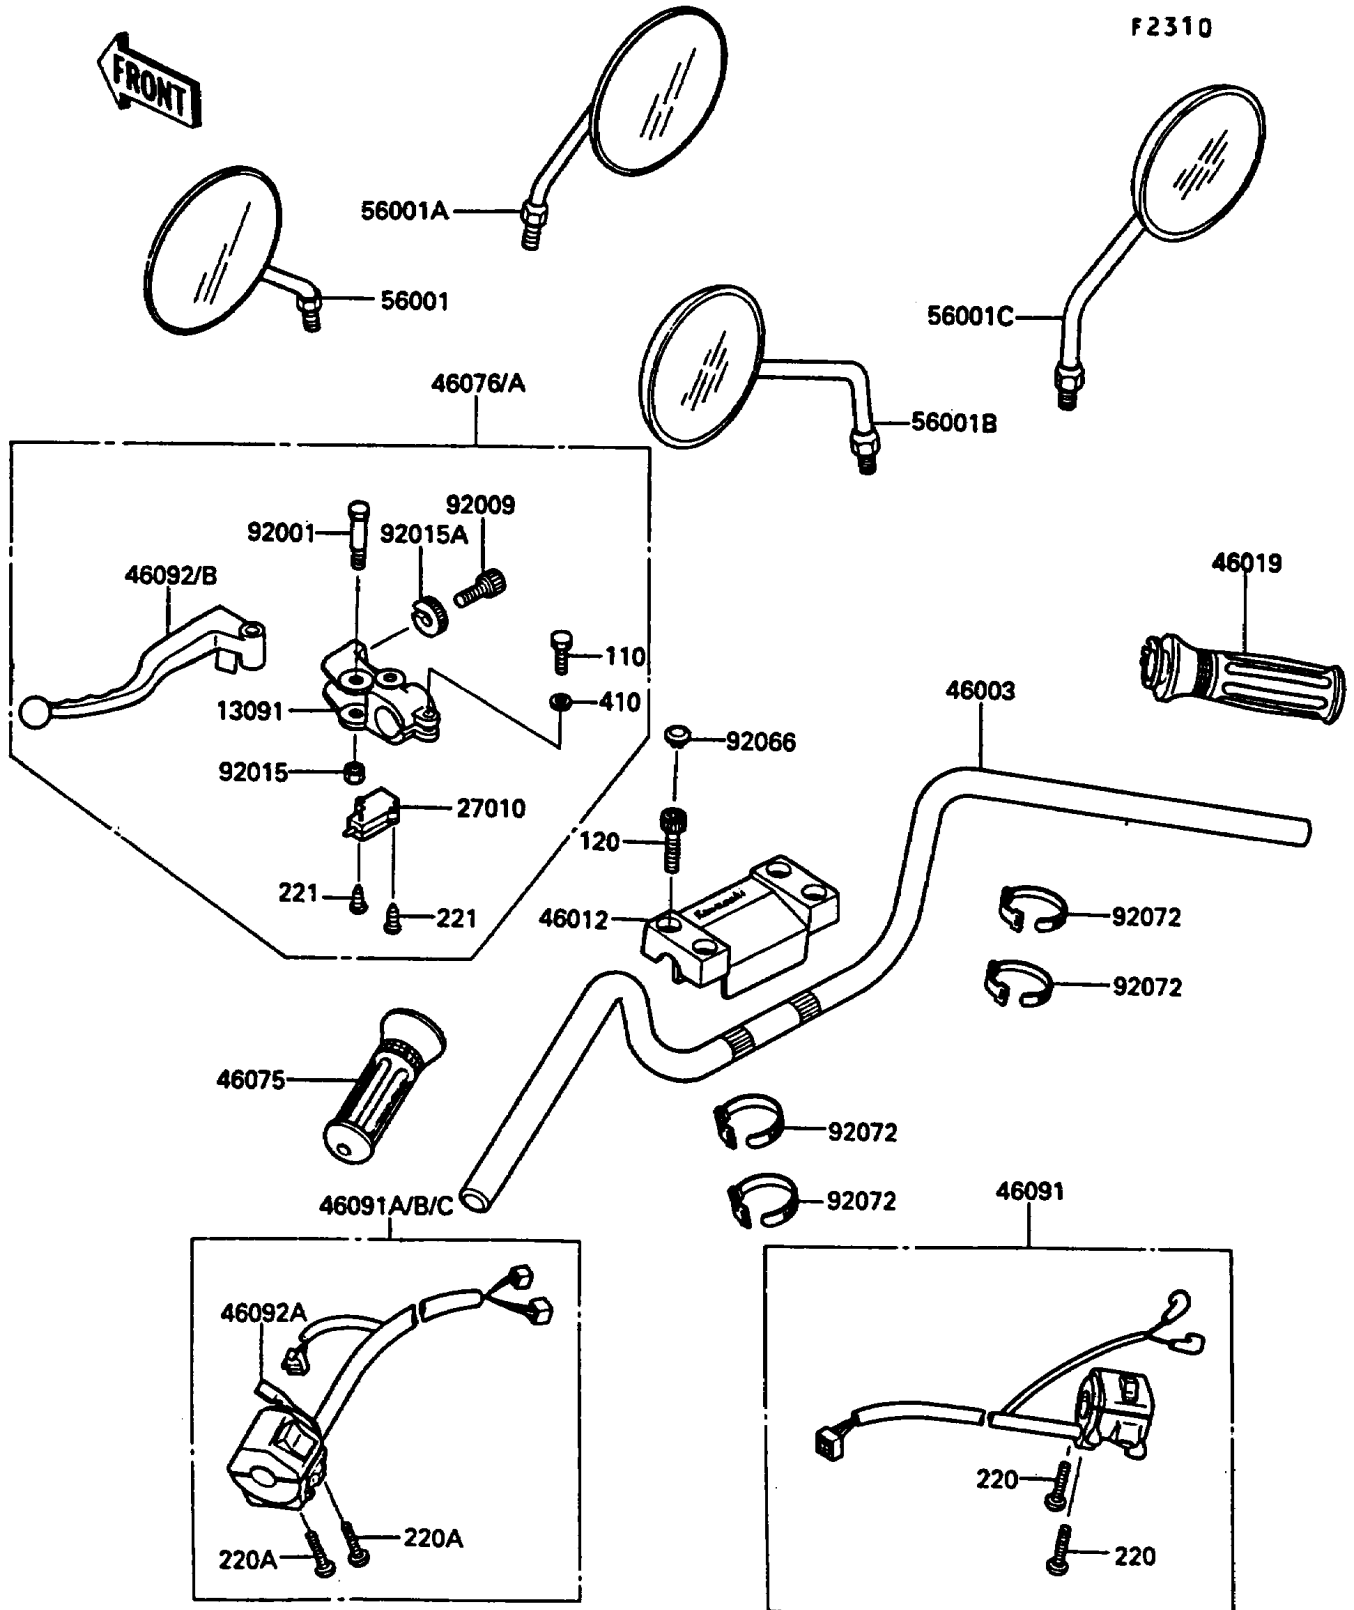

1987 454 LTD PARTS DIAGRAM

Handlebar

1987 454 LTD PARTS LIST

Handlebar

ITEM NAME	PART NUMBER	QUANTITY
HOLDER,CLUTCH LEVER (Ref # 13091)	13091-1272	1
SWITCH,CLUTCH,BLACK (Ref # 27010)	27010-1094	1
HANDLE (Ref # 46003)	46003-1181	1
HOLDER-HANDLE (Ref # 46012)	46012-1125	1
GRIP-ASSY,THROTTLE (Ref # 46019)	46019-1062	1
GRIP,LH (Ref # 46075)	46075-1061	1
LEVER-ASSY-GRIP,CLUTCH (Ref # 46076A)	46076-1133	1
HOUSING-ASSY-CONTROL,RH (Ref # 46091)	46091-1354	1
HOUSING-ASSY-CONTROL,LH (Ref # 46091B)	46091-1417	1
LEVER-GRIP,CHOKE (Ref # 46092A)	46092-1124	1
LEVER-GRIP,CLUTCH (Ref # 46092B)	46092-1153	1
MIRROR-ASSY,LH (Ref # 56001)	56001-1007	1
MIRROR-ASSY,RH (Ref # 56001A)	56001-1008	1
MIRROR-ASSY,LH (Ref # 56001B)	56001-1023	1
MIRROR-ASSY,RH (Ref # 56001C)	56001-1024	1
BOLT,CLUTCH LEVER,BLACK (Ref # 92001)	92001-1548	1
SCREW,CABLE ADJUST,8MM,BLACK (Ref # 92009)	92009-1134	1
NUT,LOCK,6MM,BLACK (Ref # 92015)	92015-1191	1
NUT,CABLE ADJUST LOCK,BLACK (Ref # 92015A)	92015-1197	1
PLUG (Ref # 92066)	92066-1216	1
BAND,L=123 (Ref # 92072)	92072-030	1
BOLT,6X22,BLACK (Ref # 110)	110C0622	1
BOLT-SOCKET,8X30,BLACK (Ref # 120)	120S0830	1
SCREW-PAN-CROS (Ref # 220)	220C0540	1
SCREW-PAN-CROS (Ref # 220A)	220C0545	1
SCREW-CSK-CROS (Ref # 221)	221C0316	1
WASHER-PLAIN-SMALL,6MM,BLACK (Ref # 410)	410F0600	1