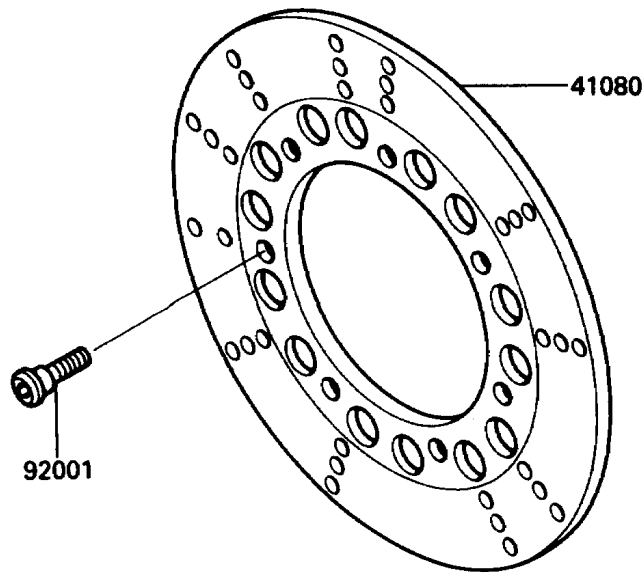

1989 454 LTD PARTS DIAGRAM

Front Brake

F2292-0078

1989 454 LTD PARTS LIST

Front Brake

ITEM NAME	PART NUMBER	QUANTITY
DISC,FR (Ref # 41080)	41080-1059	1
PISTON-COMP-BRAKE (Ref # 43020)	43020-1051	1
CALIPER-ASSY,FR,LH (Ref # 43041)	43041-1203	1
RING,PISTON SEAL (Ref # 43049)	43049-002	1
PACKING,PISTON (Ref # 43049A)	43049-1028	1
BREATHER-BRAKE (Ref # 43056)	43056-003	1
CAP-BREATHER (Ref # 43057)	43057-003	1
PAD-ASSY-BRAKE (Ref # 43082)	43082-1062	1
BOOT,CALIPER (Ref # 49006)	49006-1094	1
BOOT,CALIPER (Ref # 49006A)	49006-1095	1
BOLT,DISC PLATE,8X30 (Ref # 92001)	92001-1951	7
BOLT,FLANGED,10X47 (Ref # 92002)	92002-1469	2
SPRING,PAD (Ref # 92081)	92081-1525	1
SPRING,PAD STOPPER (Ref # 92081A)	92081-1661	2