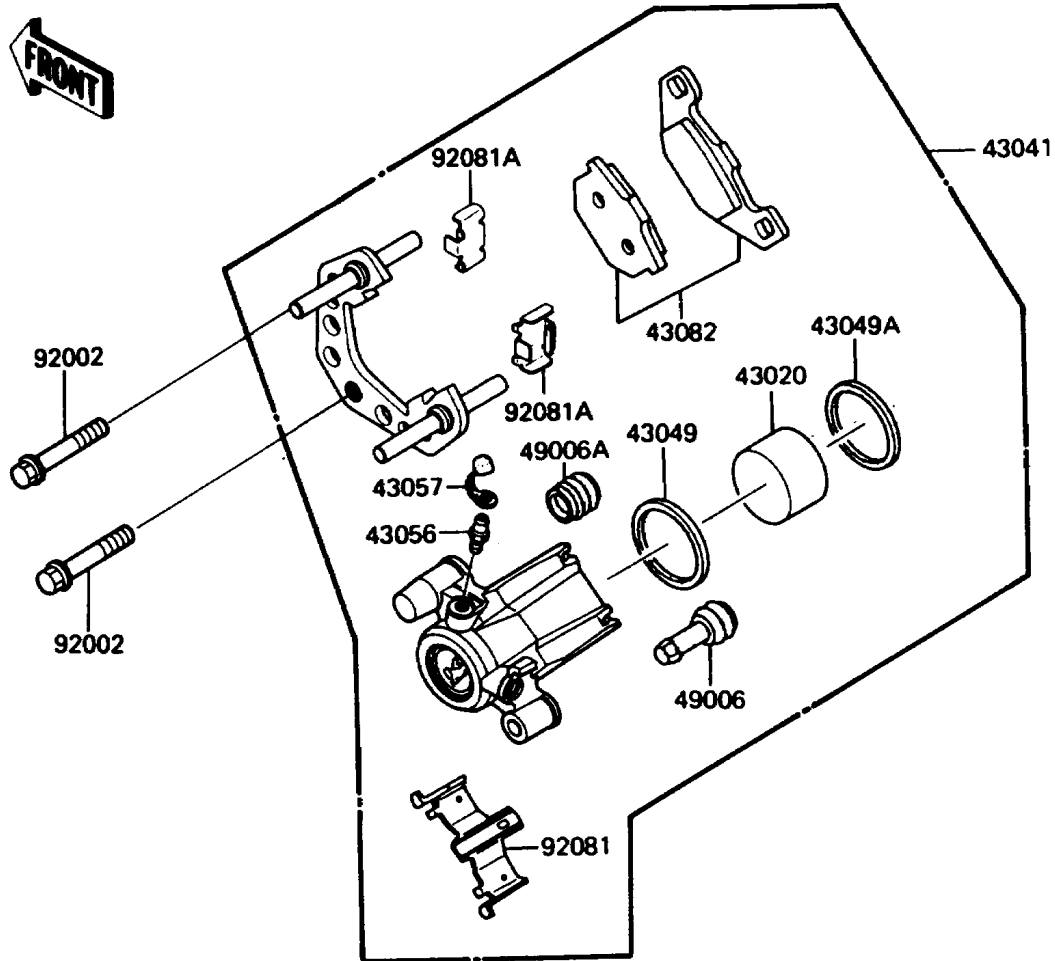

1989 454 LTD PARTS DIAGRAM

Front Brake

F2292-0078

1989 454 LTD PARTS LIST

Front Brake

ITEM NAME	PART NUMBER	QUANTITY
DISC,FR (Ref # 41080)	41080-1059	1
PISTON-COMP-BRAKE (Ref # 43020)	43020-1051	1
CALIPER-ASSY,FR,LH (Ref # 43041)	43041-1203	1
RING,PISTON SEAL (Ref # 43049)	43049-002	1
PACKING,PISTON (Ref # 43049A)	43049-1028	1
BREATHER-BRAKE (Ref # 43056)	43056-003	1
CAP-BREATHER (Ref # 43057)	43057-003	1
PAD-ASSY-BRAKE (Ref # 43082)	43082-1062	1
BOOT,CALIPER (Ref # 49006)	49006-1094	1
BOOT,CALIPER (Ref # 49006A)	49006-1095	1
BOLT,DISC PLATE,8X30 (Ref # 92001)	92001-1951	7
BOLT,FLANGED,10X47 (Ref # 92002)	92002-1469	2
SPRING,PAD (Ref # 92081)	92081-1525	1
SPRING,PAD STOPPER (Ref # 92081A)	92081-1661	2