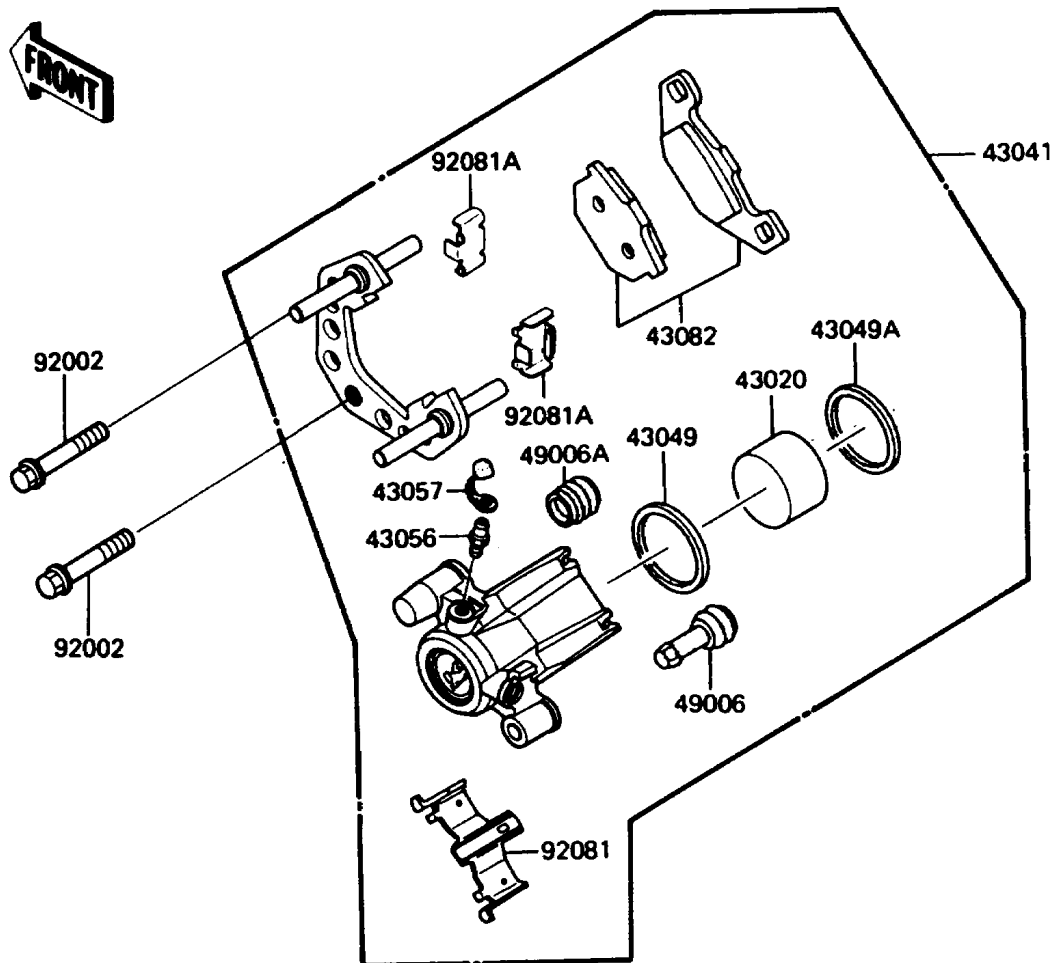

## 1988 454 LTD PARTS DIAGRAM

Front Brake

F2292-0078

## 1988 454 LTD PARTS LIST

Front Brake

ITEM NAME	PART NUMBER	QUANTITY
DISC,FR (Ref # 41080)	41080-1059	1
PISTON-COMP-BRAKE (Ref # 43020)	43020-1051	1
CALIPER-ASSY,FR,LH (Ref # 43041)	43041-1203	1
RING,PISTON SEAL (Ref # 43049)	43049-002	1
PACKING,PISTON (Ref # 43049A)	43049-1028	1
BREATHER-BRAKE (Ref # 43056)	43056-003	1
CAP-BREATHER (Ref # 43057)	43057-003	1
PAD-ASSY-BRAKE (Ref # 43082)	43082-1062	1
BOOT,CALIPER (Ref # 49006)	49006-1094	1
BOOT,CALIPER (Ref # 49006A)	49006-1095	1
BOLT,DISC PLATE,8X30 (Ref # 92001)	92001-1951	1
BOLT,FLANGED,10X47 (Ref # 92002)	92002-1469	1
SPRING,PAD (Ref # 92081)	92081-1525	1
SPRING,PAD STOPPER (Ref # 92081A)	92081-1661	1