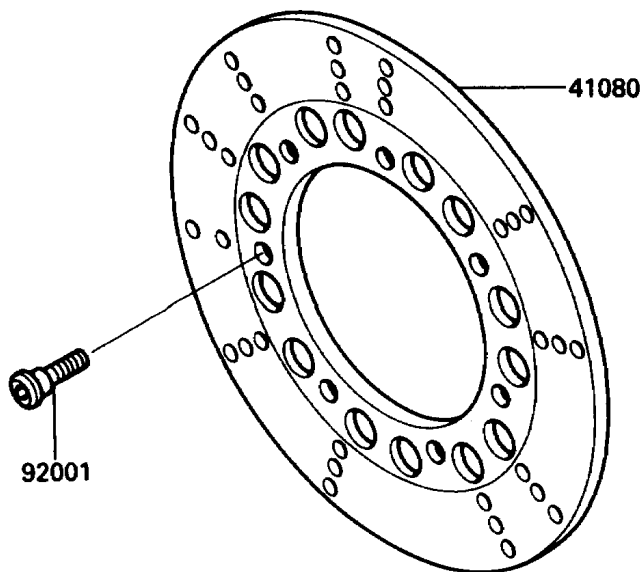

## 1988 454 LTD PARTS DIAGRAM

Front Brake

F2292-0078

## 1988 454 LTD PARTS LIST

Front Brake

ITEM NAME	PART NUMBER	QUANTITY
DISC,FR (Ref # 41080)	41080-1059	1
PISTON-COMP-BRAKE (Ref # 43020)	43020-1051	1
CALIPER-ASSY,FR,LH (Ref # 43041)	43041-1203	1
RING,PISTON SEAL (Ref # 43049)	43049-002	1
PACKING,PISTON (Ref # 43049A)	43049-1028	1
BREATHER-BRAKE (Ref # 43056)	43056-003	1
CAP-BREATHER (Ref # 43057)	43057-003	1
PAD-ASSY-BRAKE (Ref # 43082)	43082-1062	1
BOOT,CALIPER (Ref # 49006)	49006-1094	1
BOOT,CALIPER (Ref # 49006A)	49006-1095	1
BOLT,DISC PLATE,8X30 (Ref # 92001)	92001-1951	1
BOLT,FLANGED,10X47 (Ref # 92002)	92002-1469	1
SPRING,PAD (Ref # 92081)	92081-1525	1
SPRING,PAD STOPPER (Ref # 92081A)	92081-1661	1