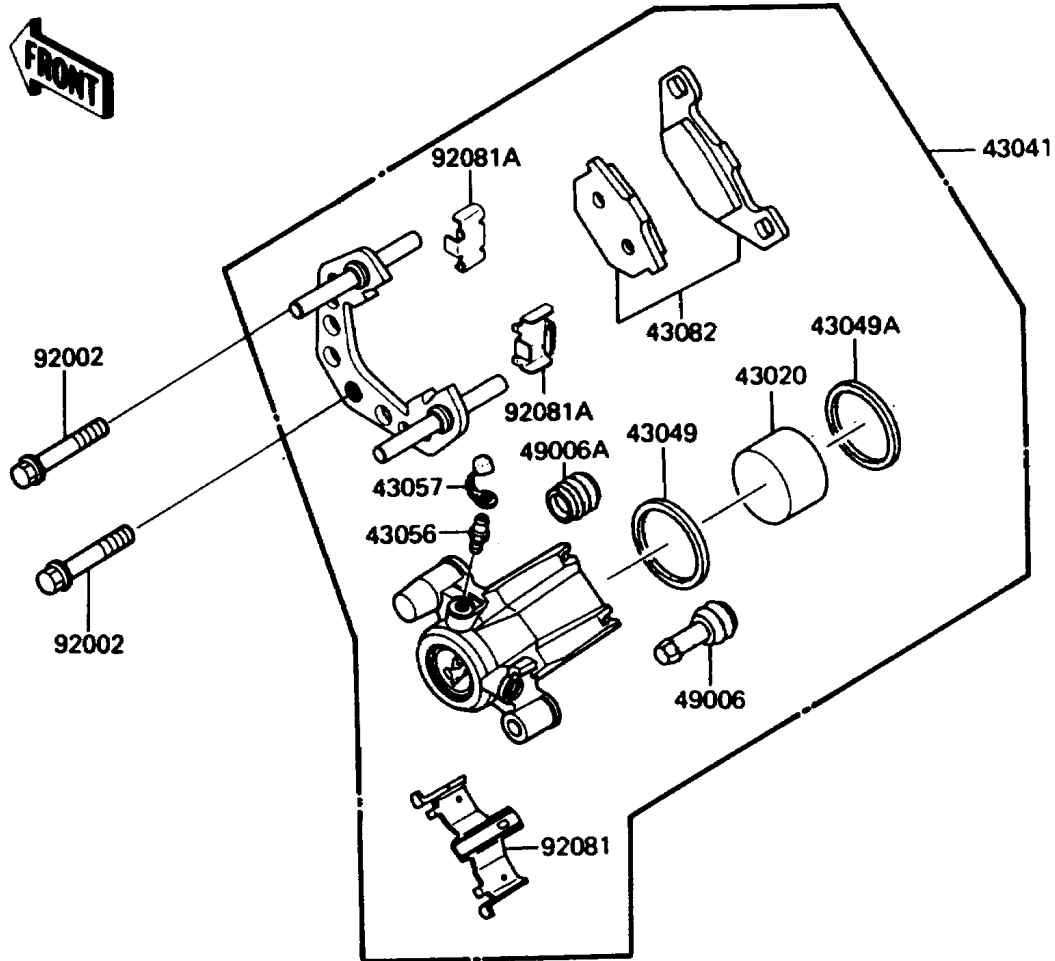

1987 454 LTD PARTS DIAGRAM

Front Brake

F2292-0078

1987 454 LTD PARTS LIST

Front Brake

ITEM NAME	PART NUMBER	QUANTITY
DISC,FR (Ref # 41080)	41080-1059	1
PISTON-COMP-BRAKE (Ref # 43020)	43020-1051	1
CALIPER-ASSY,FR,LH (Ref # 43041)	43041-1203	1
RING,PISTON SEAL (Ref # 43049)	43049-002	1
PACKING,PISTON (Ref # 43049A)	43049-1028	1
BREATHER-BRAKE (Ref # 43056)	43056-003	1
CAP-BREATHER (Ref # 43057)	43057-003	1
PAD-ASSY-BRAKE (Ref # 43082)	43082-1062	1
BOOT,CALIPER (Ref # 49006)	49006-1094	1
BOOT,CALIPER (Ref # 49006A)	49006-1095	1
BOLT,DISC PLATE,8X30 (Ref # 92001)	92001-1951	1
BOLT,FLANGED,10X47 (Ref # 92002)	92002-1469	1
SPRING,PAD (Ref # 92081)	92081-1525	1
SPRING,PAD STOPPER (Ref # 92081A)	92081-1661	1