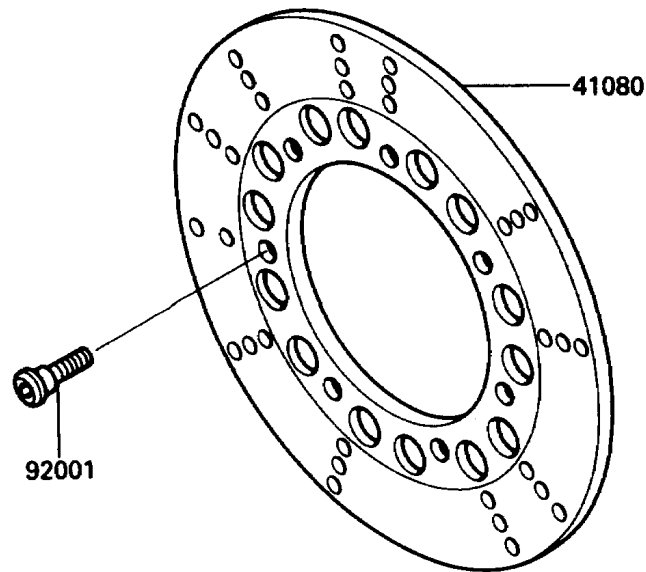

1987 454 LTD PARTS DIAGRAM

Front Brake

F2292-0078

1987 454 LTD PARTS LIST

Front Brake

ITEM NAME	PART NUMBER	QUANTITY
DISC,FR (Ref # 41080)	41080-1059	1
PISTON-COMP-BRAKE (Ref # 43020)	43020-1051	1
CALIPER-ASSY,FR,LH (Ref # 43041)	43041-1203	1
RING,PISTON SEAL (Ref # 43049)	43049-002	1
PACKING,PISTON (Ref # 43049A)	43049-1028	1
BREATHER-BRAKE (Ref # 43056)	43056-003	1
CAP-BREATHER (Ref # 43057)	43057-003	1
PAD-ASSY-BRAKE (Ref # 43082)	43082-1062	1
BOOT,CALIPER (Ref # 49006)	49006-1094	1
BOOT,CALIPER (Ref # 49006A)	49006-1095	1
BOLT,DISC PLATE,8X30 (Ref # 92001)	92001-1951	1
BOLT,FLANGED,10X47 (Ref # 92002)	92002-1469	1
SPRING,PAD (Ref # 92081)	92081-1525	1
SPRING,PAD STOPPER (Ref # 92081A)	92081-1661	1