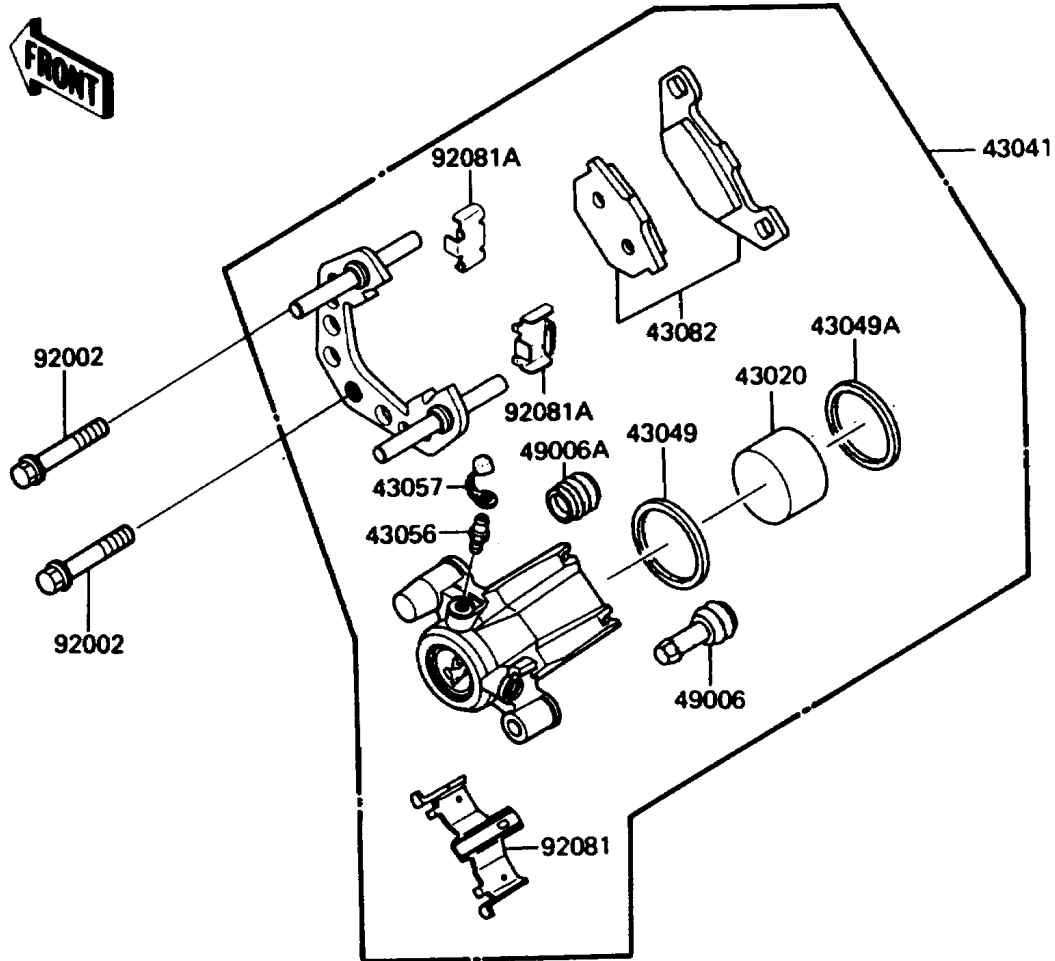

1985 454 LTD PARTS DIAGRAM

Front Brake

F2292-0078

1985 454 LTD PARTS LIST

Front Brake

ITEM NAME	PART NUMBER	QUANTITY
DISC,FR (Ref # 41080)	41080-1059	1
PISTON-COMP-BRAKE (Ref # 43020)	43020-1051	1
CALIPER-ASSY,FR,LH (Ref # 43041)	43041-1203	1
RING,PISTON SEAL (Ref # 43049)	43049-002	1
PACKING,PISTON (Ref # 43049A)	43049-1028	1
BREATHER-BRAKE (Ref # 43056)	43056-003	1
CAP-BREATHER (Ref # 43057)	43057-003	1
PAD-ASSY-BRAKE (Ref # 43082)	43082-1062	1
BOOT,CALIPER (Ref # 49006)	49006-1094	1
BOOT,CALIPER (Ref # 49006A)	49006-1095	1
BOLT,DISC PLATE,8X30 (Ref # 92001)	92001-1951	7
BOLT,FLANGED,10X47 (Ref # 92002)	92002-1469	2
SPRING,PAD (Ref # 92081)	92081-1525	1
SPRING,PAD STOPPER (Ref # 92081A)	92081-1661	2