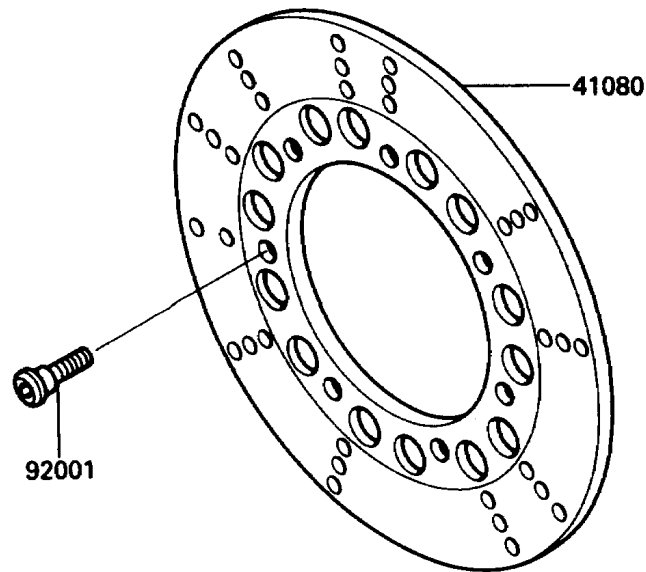

1985 454 LTD PARTS DIAGRAM

Front Brake

F2292-0078

1985 454 LTD PARTS LIST

Front Brake

ITEM NAME	PART NUMBER	QUANTITY
DISC,FR (Ref # 41080)	41080-1059	1
PISTON-COMP-BRAKE (Ref # 43020)	43020-1051	1
CALIPER-ASSY,FR,LH (Ref # 43041)	43041-1203	1
RING,PISTON SEAL (Ref # 43049)	43049-002	1
PACKING,PISTON (Ref # 43049A)	43049-1028	1
BREATHER-BRAKE (Ref # 43056)	43056-003	1
CAP-BREATHER (Ref # 43057)	43057-003	1
PAD-ASSY-BRAKE (Ref # 43082)	43082-1062	1
BOOT,CALIPER (Ref # 49006)	49006-1094	1
BOOT,CALIPER (Ref # 49006A)	49006-1095	1
BOLT,DISC PLATE,8X30 (Ref # 92001)	92001-1951	7
BOLT,FLANGED,10X47 (Ref # 92002)	92002-1469	2
SPRING,PAD (Ref # 92081)	92081-1525	1
SPRING,PAD STOPPER (Ref # 92081A)	92081-1661	2