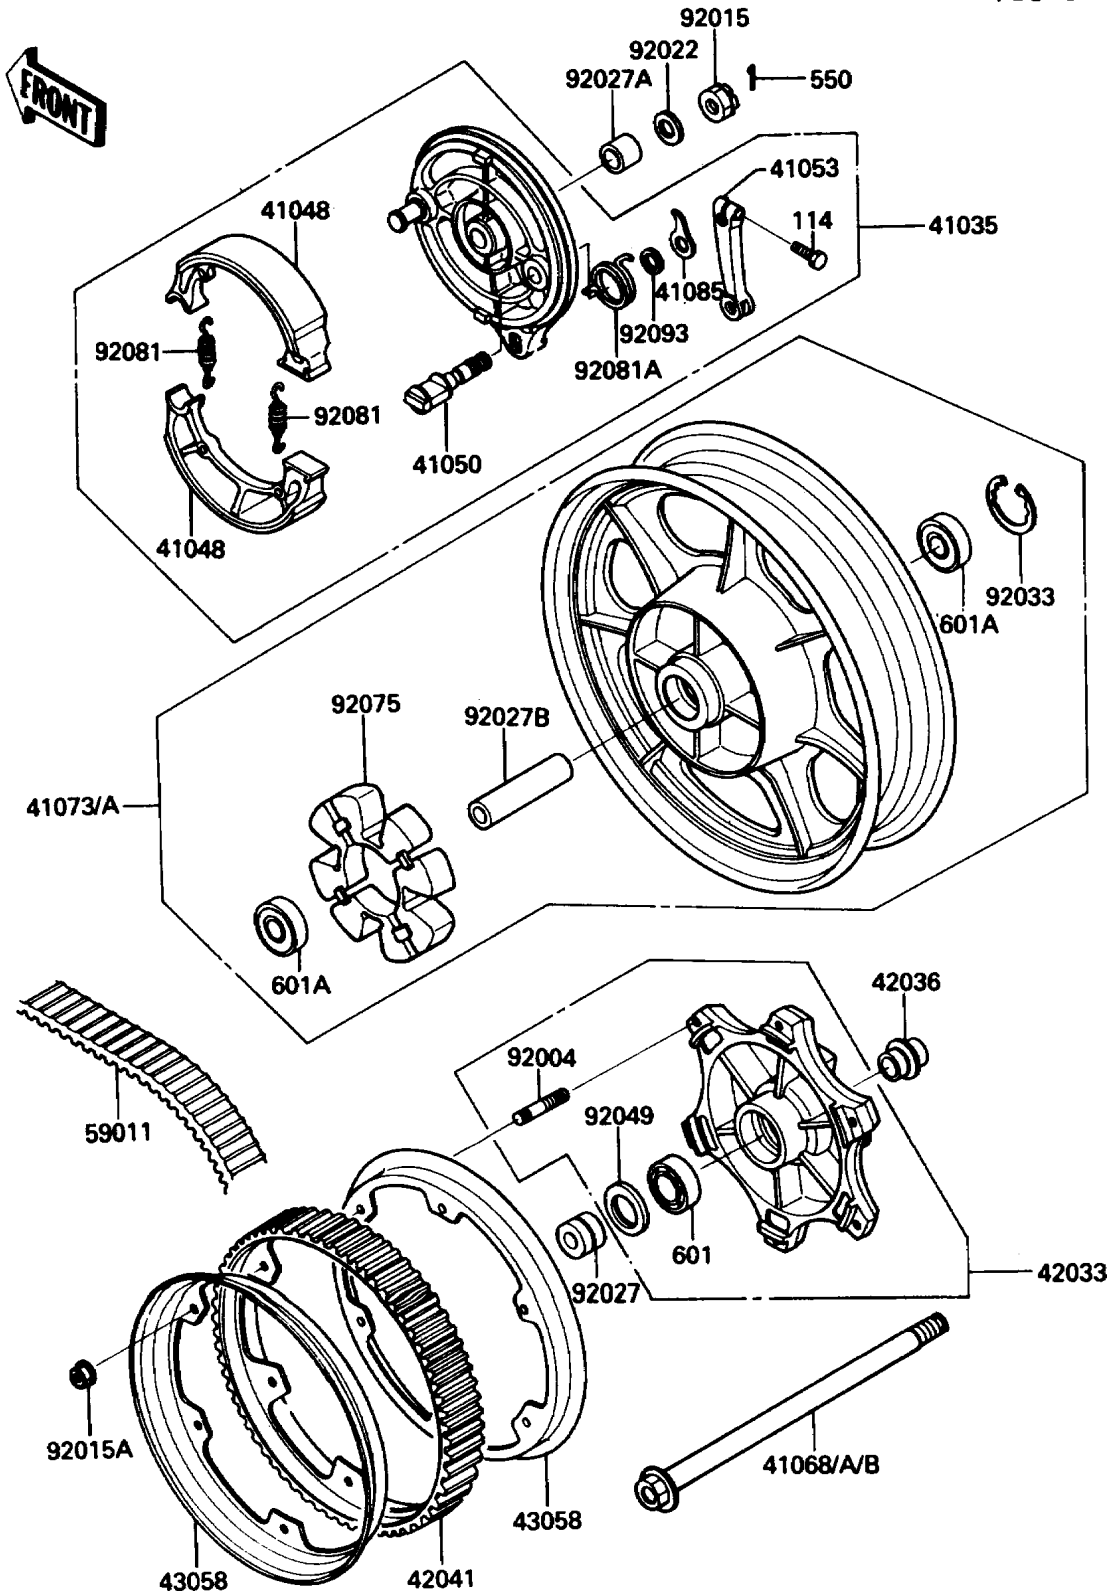

## 1987 454 LTD PARTS DIAGRAM

Rear Wheel/Chain

F2240

## 1987 454 LTD PARTS LIST

Rear Wheel/Chain

ITEM NAME	PART NUMBER	QUANTITY
PANEL-ASSY-BRAKE,RR (Ref # 41035)	41035-1184	1
SHOE-BRAKE (Ref # 41048)	41048-1059	1
CAM-BRAKE (Ref # 41050)	41050-017	1
LEVER-BRAKE CAM (Ref # 41053)	42029-039	1
AXLE,RR (Ref # 41068A)	41068-1205	1
WHEEL-ASSY,RR,F.BLACK (Ref # 41073)	41073-1303-21	1
INDICATOR (Ref # 41085)	41085-1054	1
COUPLING-ASSY,RR HUB (Ref # 42033)	42033-1113	1
SLEEVE,RR HUB,L=33 (Ref # 42036)	42036-1146	1
SPROCKET-HUB,68T (Ref # 42041)	42041-1195	1
RING,HUB SPROCKET (Ref # 43058)	43058-1054	1
BELT,DRIVE,128T (Ref # 59011)	59011-1051	1
STUD,10X27 (Ref # 92004)	92004-1145	1
NUT,16MM (Ref # 92015)	92015-055	1
NUT,10MM (Ref # 92015A)	92015-1502	1
WASHER,17.3X32X3.2 (Ref # 92022)	42046-009	1
COLLAR,REAR AXLE,LH,L=23.5 (Ref # 92027)	92027-1368	1
COLLAR,REAR AXLE,RH,L=18.5 (Ref # 92027A)	92027-1484	1
COLLAR,17.2X25X101 (Ref # 92027B)	92027-1863	1
RING-SNAP,47MM (Ref # 92033)	92033-1042	1
SEAL-OIL,TWC35527 (Ref # 92049)	92052-006	1
DAMPER,SHOCK,RR HUB (Ref # 92075)	92075-1687	1
SPRING,BRAKE SHOE (Ref # 92081)	41049-007	1
SPRING,BRAKE CAM LEVER RETURN (Ref # 92081A)	92081-1814	1
SEAL,BRAKE CAM (Ref # 92093)	41051-003	1
BOLT-SMALL,8X28 (Ref # 114)	114G0828	1
PIN-COTTER,4.0X35 (Ref # 550)	550D4035	1
BEARING-BALL,#6205G (Ref # 601)	601B6205G	1
BEARING-BALL,#6303ZZC3 (Ref # 601A)	601B6303ZZ	1