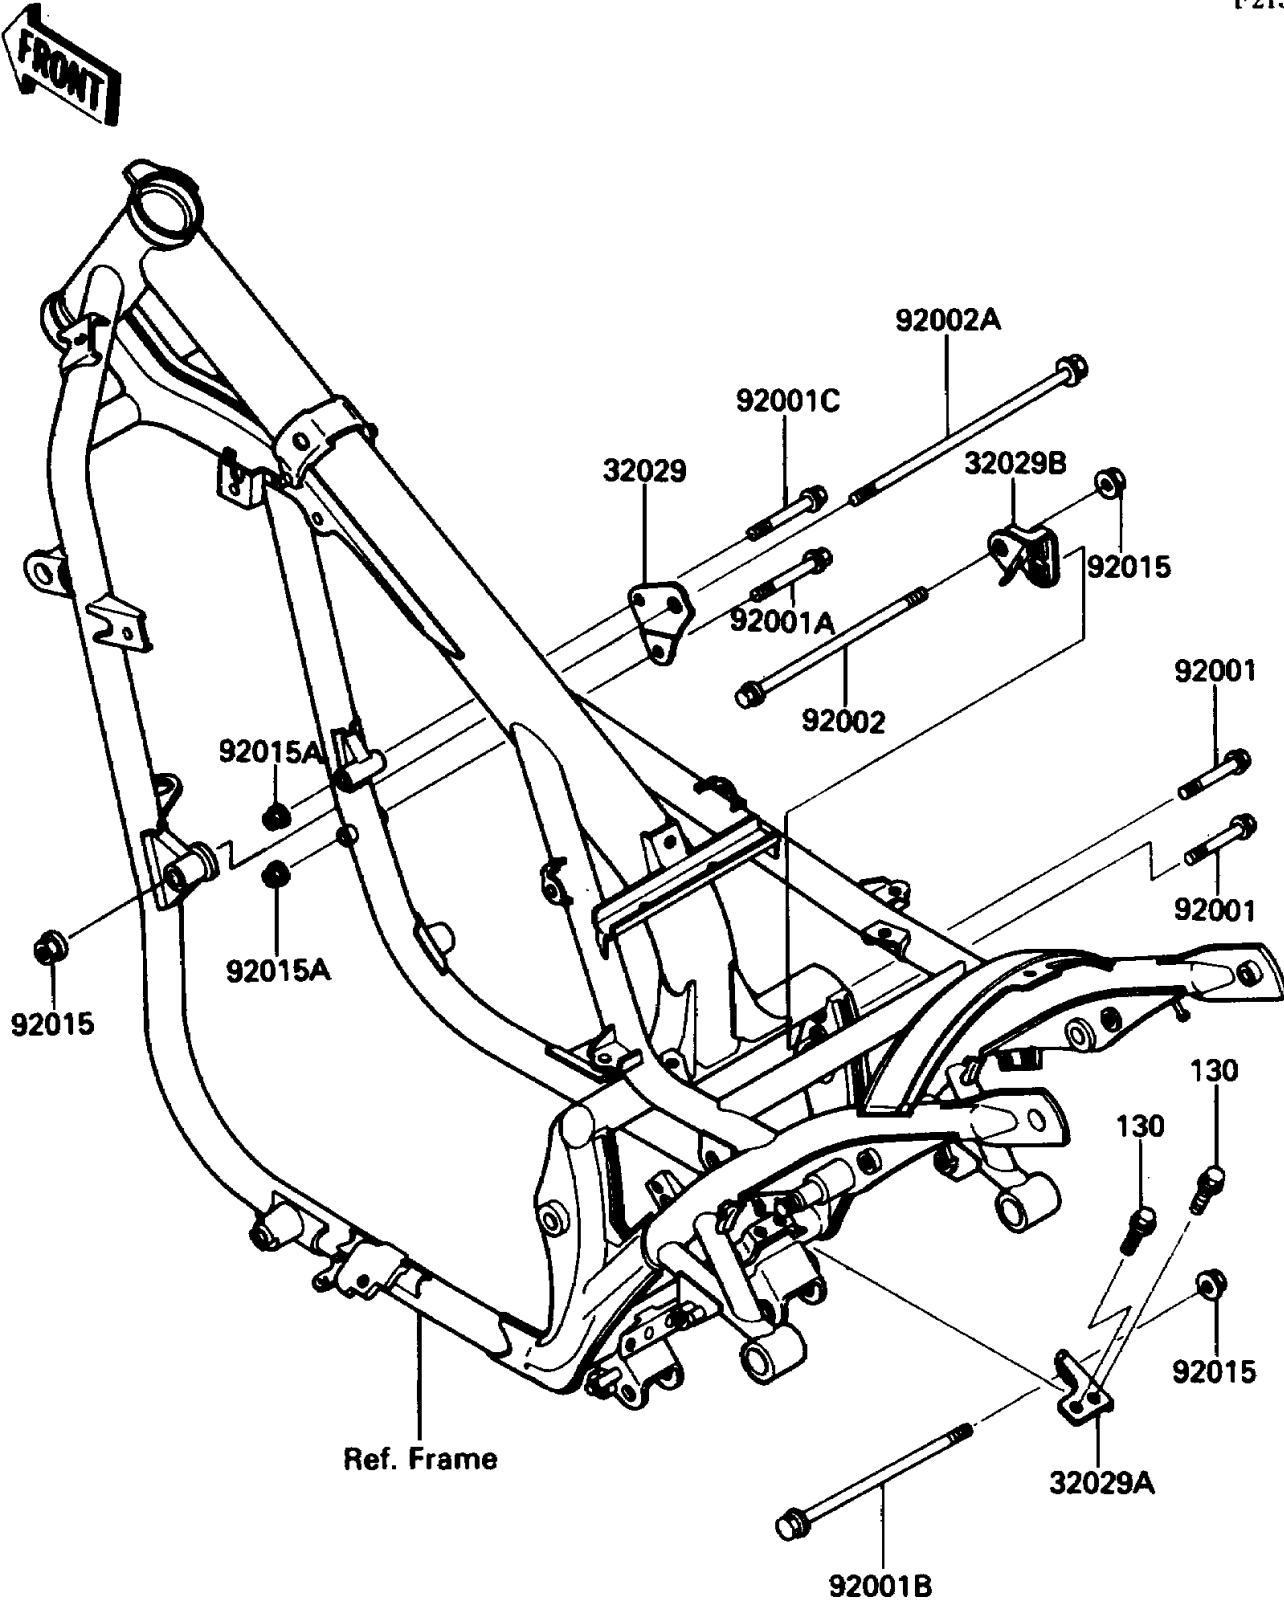

1989 454 LTD

PARTS DIAGRAM

Frame Fittings

F2131-0209

1989 454 LTD

PARTS LIST

Frame Fittings

ITEM NAME	PART NUMBER	QUANTITY
BRACKET-ENGINE,FR,RH (Ref # 32029)	32029-1377	1
BRACKET-ENGINE,RR,LWR,RH (Ref # 32029A)	32029-1379	1
BRACKET-ENGINE,FR,UPP,RH (Ref # 32029B)	32029-1419	1
BOLT,FLANGED,8X45 (Ref # 92001)	92001-1613	2
BOLT,FLANGED,8X60,BLACK (Ref # 92001A)	92001-1615	1
BOLT,FLANGED,10X180 (Ref # 92001B)	92001-1621	1
BOLT,FLANGED,8X55,BLACK (Ref # 92001C)	92001-1641	1
BOLT,FLANGED,10X170 (Ref # 92002)	92002-1470	1
BOLT,FLANGED,10X230 (Ref # 92002A)	92002-1531	1
NUT,FLANGED,10MM (Ref # 92015)	92015-1180	3
NUT,FLANGED,8MM,BLACK (Ref # 92015A)	92015-1251	2
BOLT-FLANGED,8X16,BLACK (Ref # 130)	130J0816	2