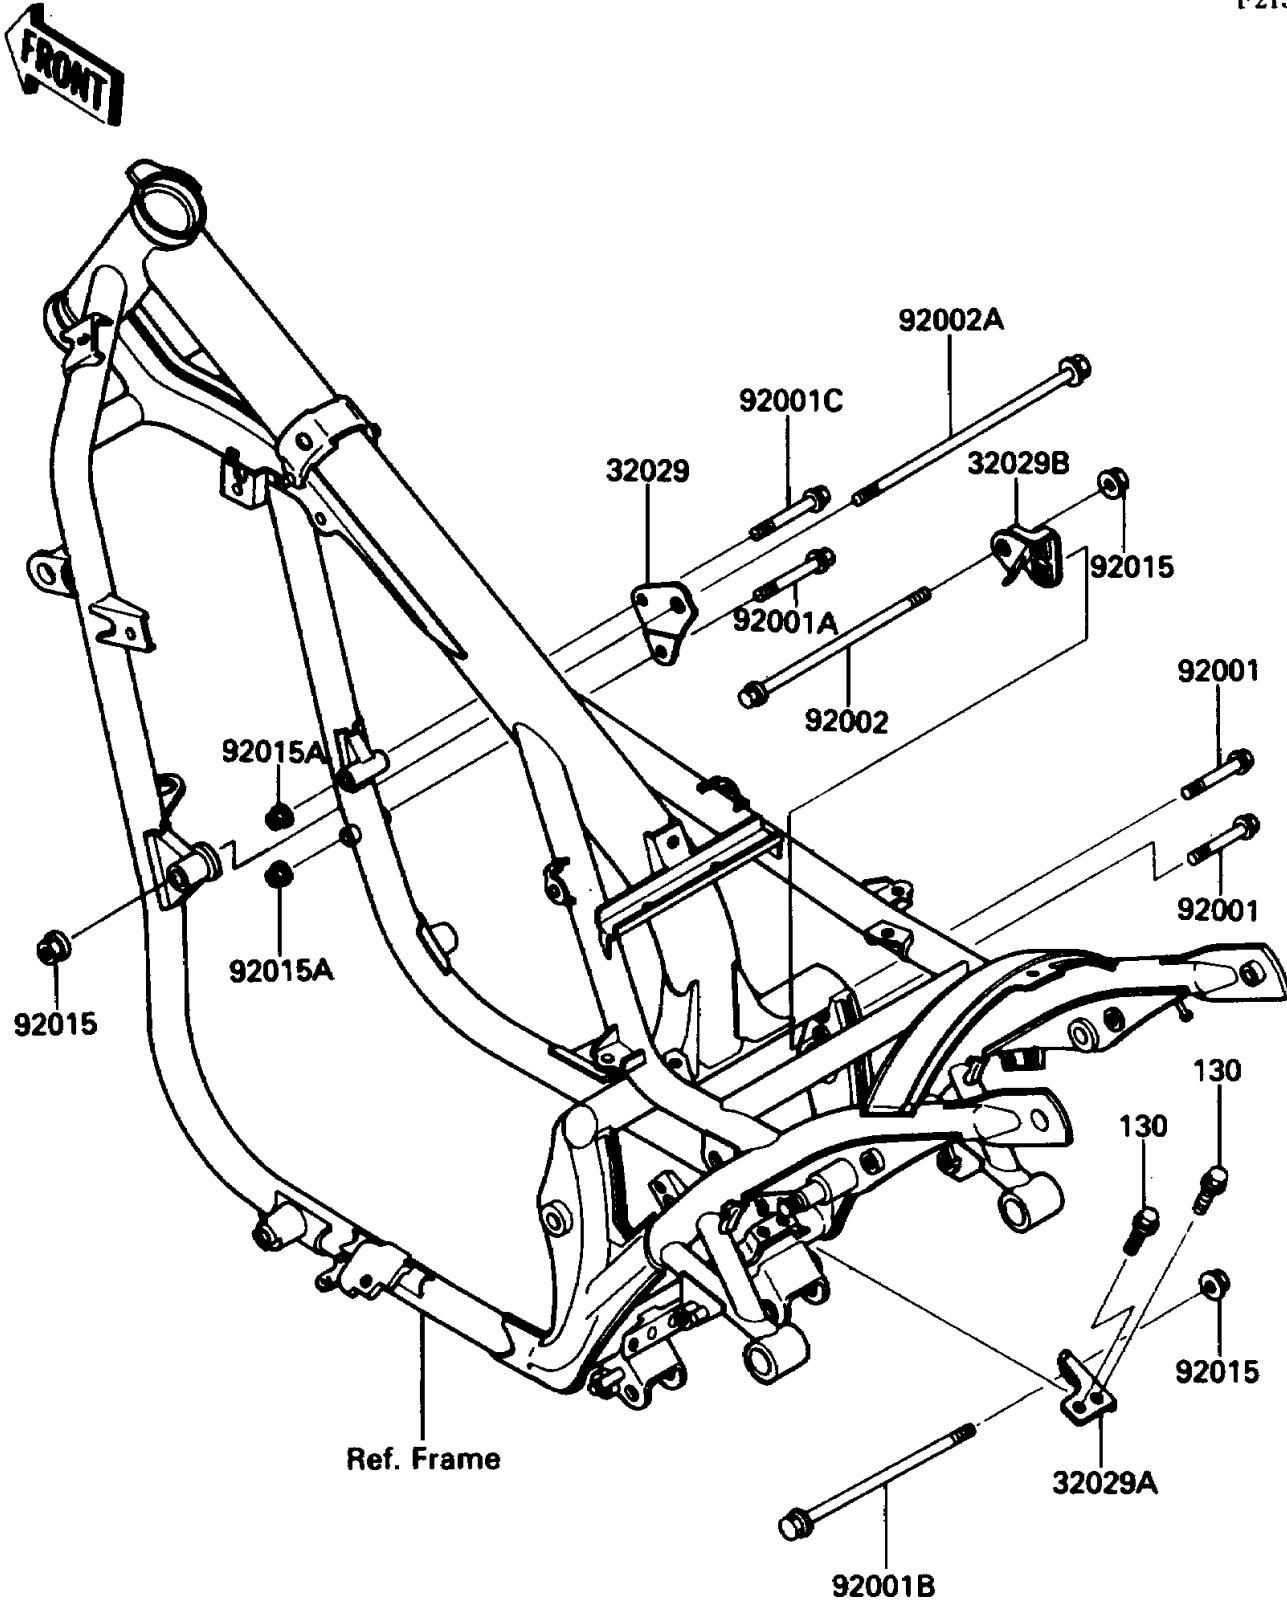

1989 454 LTD PARTS DIAGRAM

Frame Fittings

F2131-0209

1989 454 LTD PARTS LIST

Frame Fittings

ITEM NAME	PART NUMBER	QUANTITY
BRACKET-ENGINE,FR,RH (Ref # 32029)	32029-1377	1
BRACKET-ENGINE,RR,LWR,RH (Ref # 32029A)	32029-1379	1
BRACKET-ENGINE,FR,UPP,RH (Ref # 32029B)	32029-1419	1
BOLT,FLANGED,8X45 (Ref # 92001)	92001-1613	2
BOLT,FLANGED,8X60,BLACK (Ref # 92001A)	92001-1615	1
BOLT,FLANGED,10X180 (Ref # 92001B)	92001-1621	1
BOLT,FLANGED,8X55,BLACK (Ref # 92001C)	92001-1641	1
BOLT,FLANGED,10X170 (Ref # 92002)	92002-1470	1
BOLT,FLANGED,10X230 (Ref # 92002A)	92002-1531	1
NUT,FLANGED,10MM (Ref # 92015)	92015-1180	3
NUT,FLANGED,8MM,BLACK (Ref # 92015A)	92015-1251	2
BOLT-FLANGED,8X16,BLACK (Ref # 130)	130J0816	2