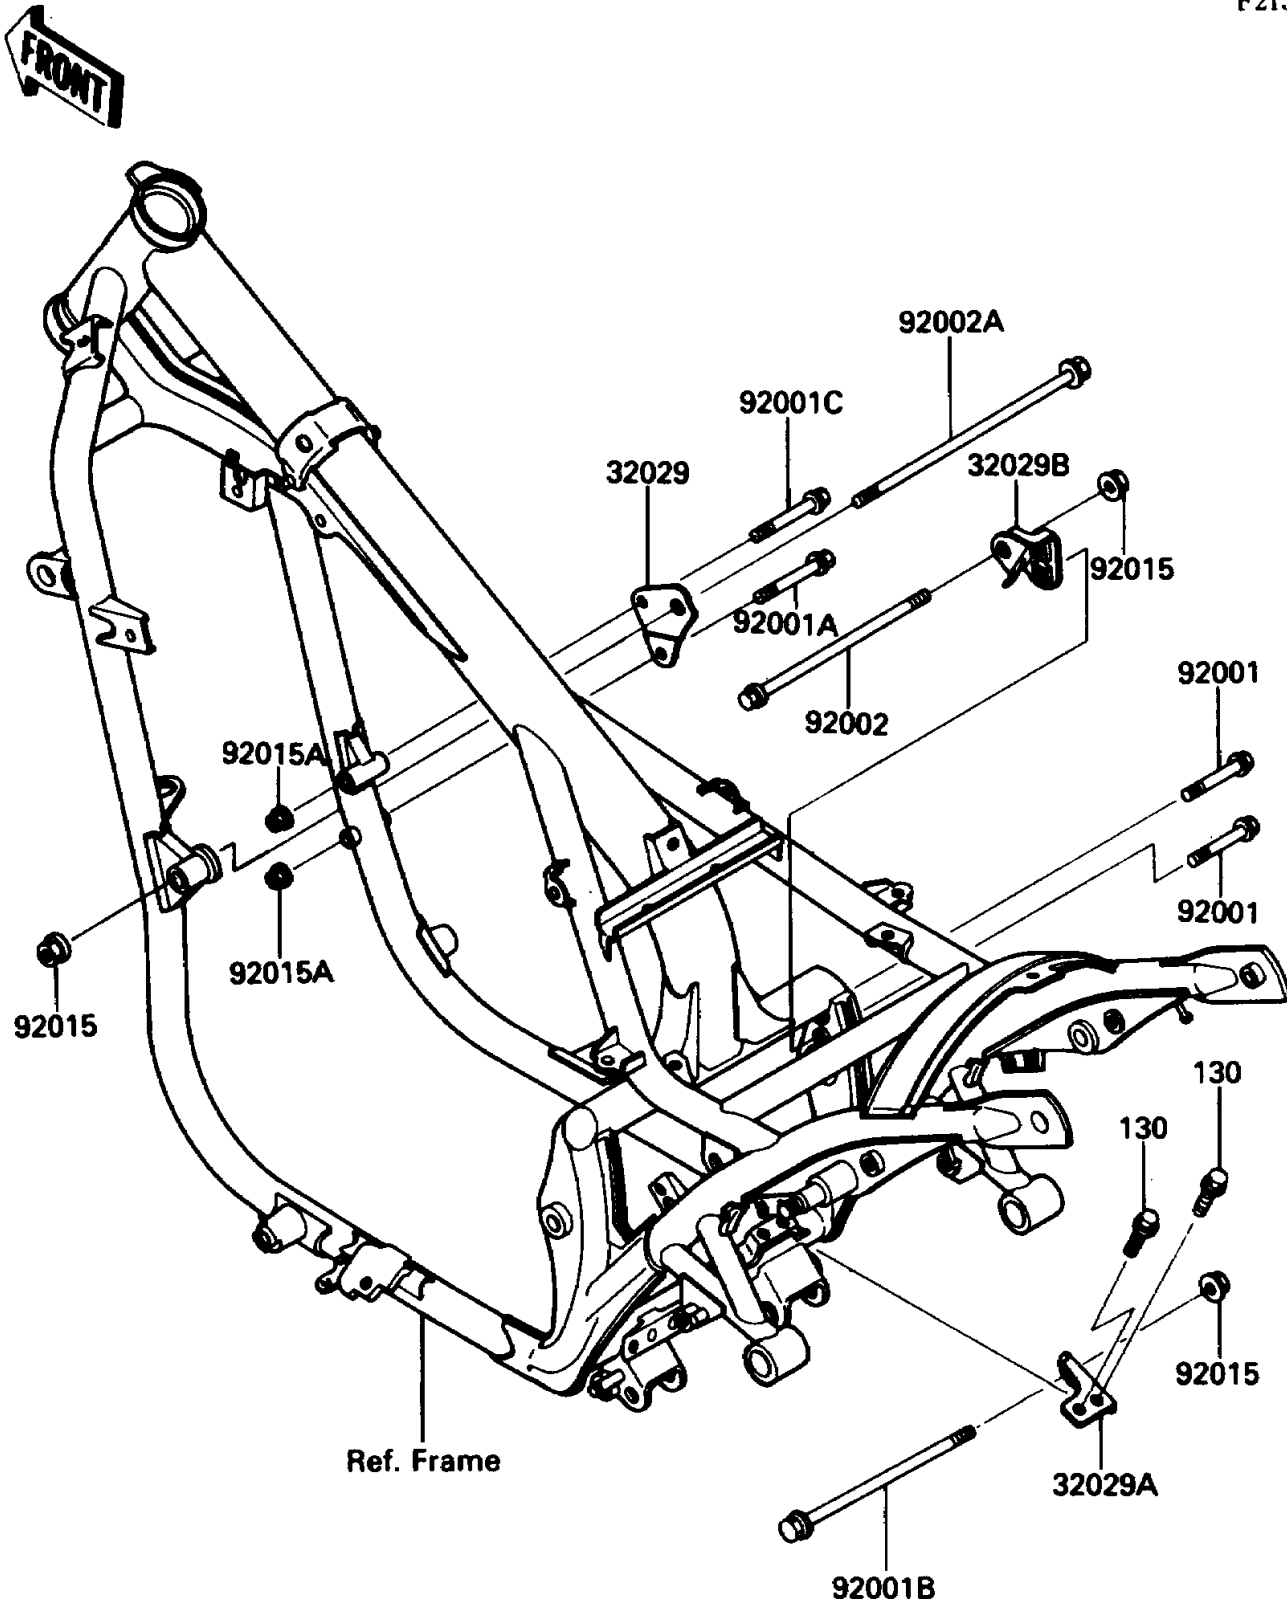

1988 454 LTD PARTS DIAGRAM

Frame Fittings

F2131-0209

1988 454 LTD PARTS LIST

Frame Fittings

ITEM NAME	PART NUMBER	QUANTITY
BRACKET-ENGINE,FR,RH (Ref # 32029)	32029-1377	1
BRACKET-ENGINE,RR,LWR,RH (Ref # 32029A)	32029-1379	1
BRACKET-ENGINE,FR,UPP,RH (Ref # 32029B)	32029-1419	1
BOLT,FLANGED,8X45 (Ref # 92001)	92001-1613	1
BOLT,FLANGED,8X60,BLACK (Ref # 92001A)	92001-1615	1
BOLT,FLANGED,10X180 (Ref # 92001B)	92001-1621	1
BOLT,FLANGED,8X55,BLACK (Ref # 92001C)	92001-1641	1
BOLT,FLANGED,10X170 (Ref # 92002)	92002-1470	1
BOLT,FLANGED,10X230 (Ref # 92002A)	92002-1531	1
NUT,FLANGED,10MM (Ref # 92015)	92015-1180	1
NUT,FLANGED,8MM,BLACK (Ref # 92015A)	92015-1251	1
BOLT-FLANGED,8X16,BLACK (Ref # 130)	130J0816	1