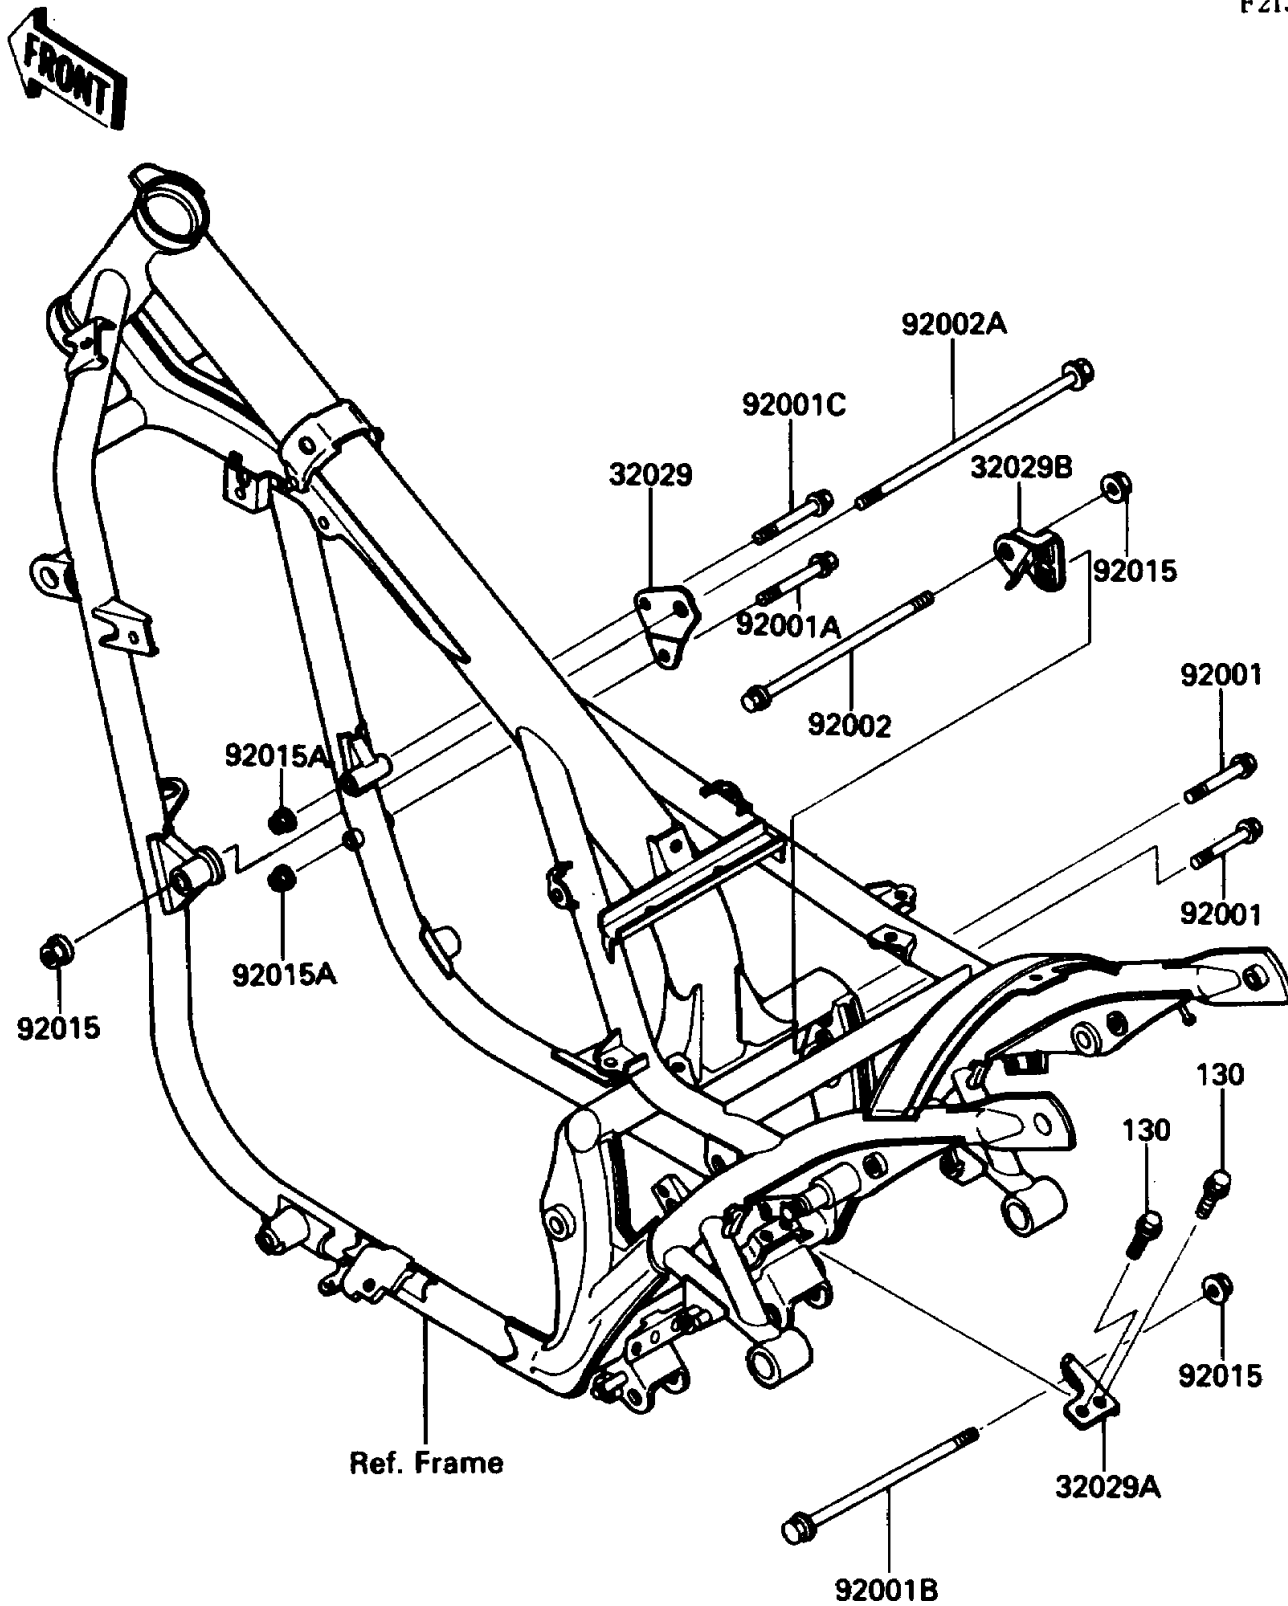

1987 454 LTD PARTS DIAGRAM

Frame Fittings

F2131-0209

1987 454 LTD PARTS LIST

Frame Fittings

ITEM NAME	PART NUMBER	QUANTITY
BRACKET-ENGINE,FR,RH (Ref # 32029)	32029-1377	1
BRACKET-ENGINE,RR,LWR,RH (Ref # 32029A)	32029-1379	1
BRACKET-ENGINE,FR,UPP,RH (Ref # 32029B)	32029-1419	1
BOLT,FLANGED,8X45 (Ref # 92001)	92001-1613	1
BOLT,FLANGED,8X60,BLACK (Ref # 92001A)	92001-1615	1
BOLT,FLANGED,10X180 (Ref # 92001B)	92001-1621	1
BOLT,FLANGED,8X55,BLACK (Ref # 92001C)	92001-1641	1
BOLT,FLANGED,10X170 (Ref # 92002)	92002-1470	1
BOLT,FLANGED,10X230 (Ref # 92002A)	92002-1531	1
NUT,FLANGED,10MM (Ref # 92015)	92015-1180	1
NUT,FLANGED,8MM,BLACK (Ref # 92015A)	92015-1251	1
BOLT-FLANGED,8X16,BLACK (Ref # 130)	130J0816	1