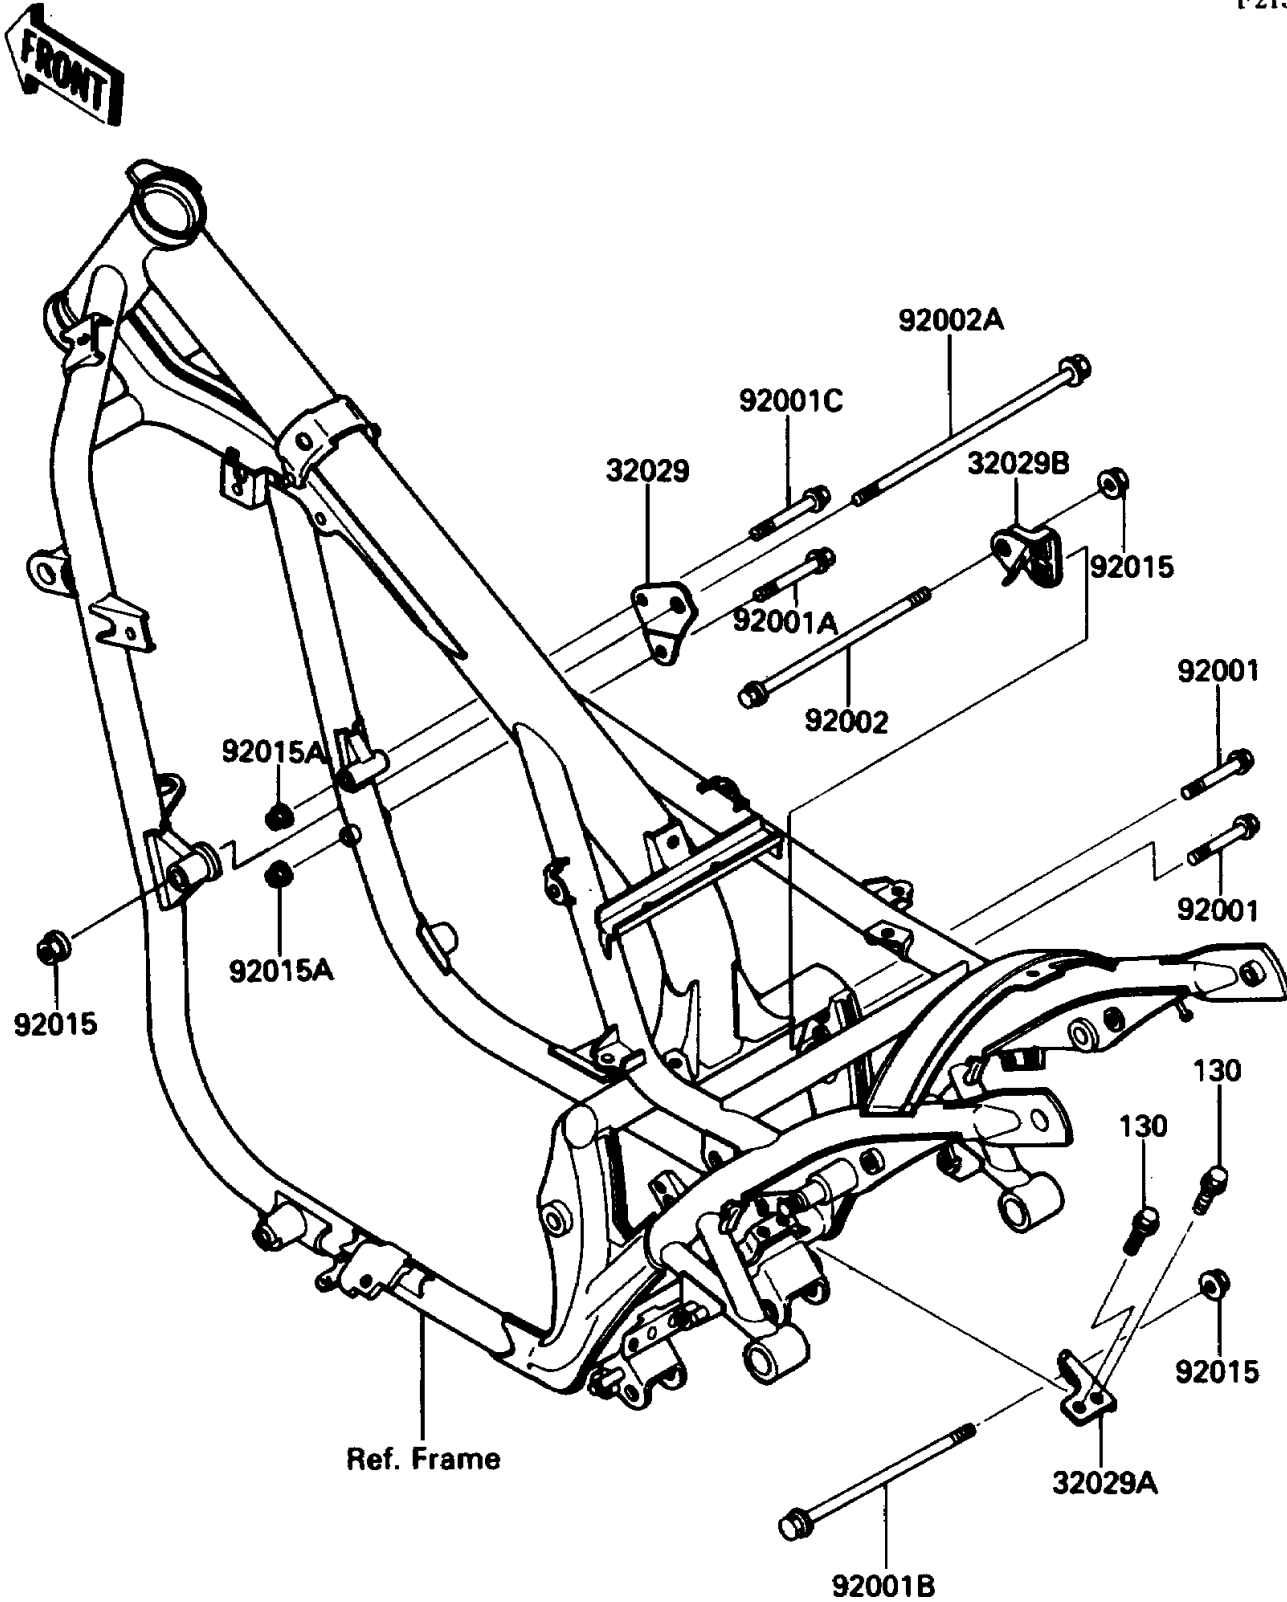

# 1985 454 LTD PARTS DIAGRAM

Frame Fittings

F2131-0209

# 1985 454 LTD PARTS LIST

## Frame Fittings

ITEM NAME	PART NUMBER	QUANTITY
BRACKET-ENGINE,FR,RH (Ref # 32029)	32029-1377	1
BRACKET-ENGINE,RR,LWR,RH (Ref # 32029A)	32029-1379	1
BRACKET-ENGINE,FR,UPP,RH (Ref # 32029B)	32029-1419	1
BOLT,FLANGED,8X45 (Ref # 92001)	92001-1613	2
BOLT,FLANGED,8X60,BLACK (Ref # 92001A)	92001-1615	1
BOLT,FLANGED,10X180 (Ref # 92001B)	92001-1621	1
BOLT,FLANGED,8X55,BLACK (Ref # 92001C)	92001-1641	1
BOLT,FLANGED,10X170 (Ref # 92002)	92002-1470	1
BOLT,FLANGED,10X230 (Ref # 92002A)	92002-1531	1
NUT,FLANGED,10MM (Ref # 92015)	92015-1180	3
NUT,FLANGED,8MM,BLACK (Ref # 92015A)	92015-1251	2
BOLT-FLANGED,8X16,BLACK (Ref # 130)	130J0816	2