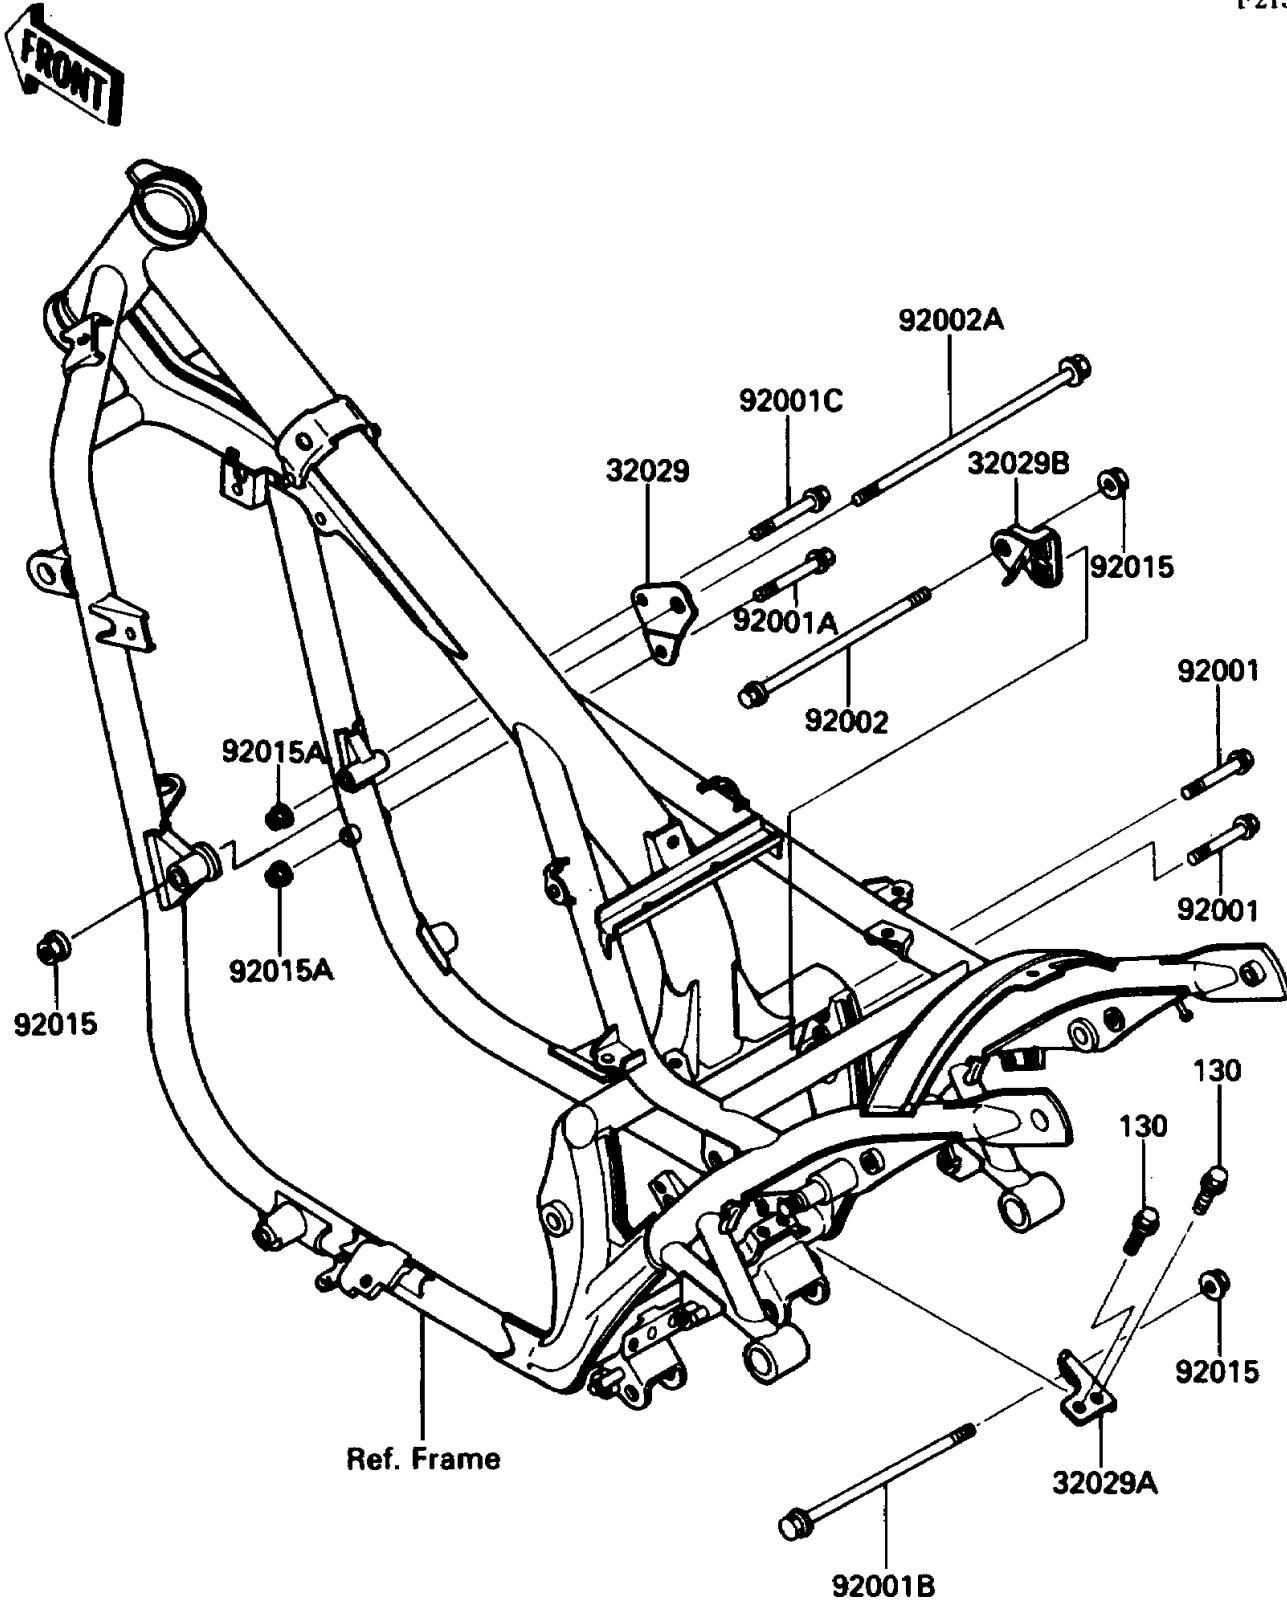

1985 454 LTD PARTS DIAGRAM

Frame Fittings

F2131-0209

1985 454 LTD PARTS LIST

Frame Fittings

ITEM NAME	PART NUMBER	QUANTITY
BRACKET-ENGINE,FR,RH (Ref # 32029)	32029-1377	1
BRACKET-ENGINE,RR,LWR,RH (Ref # 32029A)	32029-1379	1
BRACKET-ENGINE,FR,UPP,RH (Ref # 32029B)	32029-1419	1
BOLT,FLANGED,8X45 (Ref # 92001)	92001-1613	2
BOLT,FLANGED,8X60,BLACK (Ref # 92001A)	92001-1615	1
BOLT,FLANGED,10X180 (Ref # 92001B)	92001-1621	1
BOLT,FLANGED,8X55,BLACK (Ref # 92001C)	92001-1641	1
BOLT,FLANGED,10X170 (Ref # 92002)	92002-1470	1
BOLT,FLANGED,10X230 (Ref # 92002A)	92002-1531	1
NUT,FLANGED,10MM (Ref # 92015)	92015-1180	3
NUT,FLANGED,8MM,BLACK (Ref # 92015A)	92015-1251	2
BOLT-FLANGED,8X16,BLACK (Ref # 130)	130J0816	2