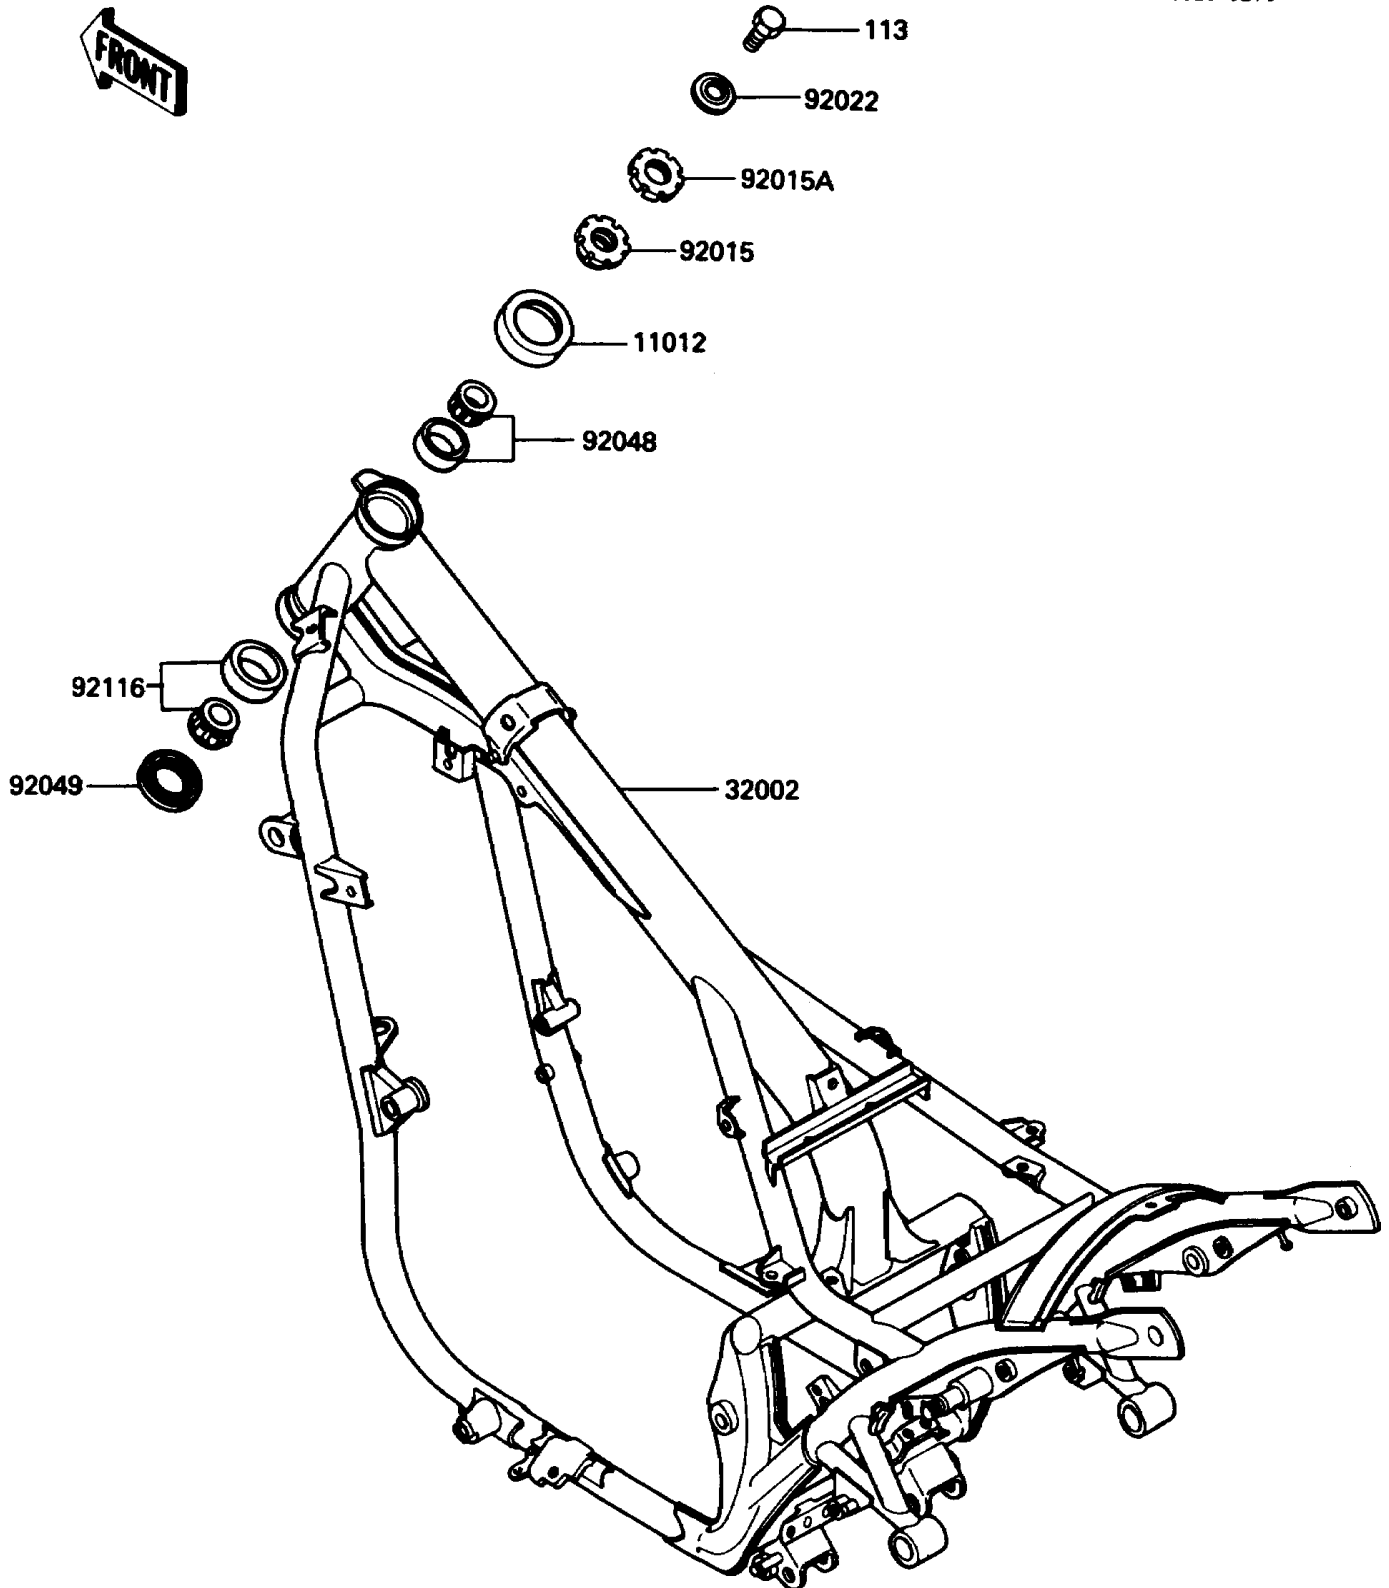

## PARTS DIAGRAM

### Frame

F2120-0270

## PARTS LIST

### Frame

ITEM NAME	PART NUMBER	QUANTITY
CAP,STEERING STEM (Ref # 11012)	46098-017	1
FRAME-COMP (Ref # 32002)	32002-1828	1
NUT,25MM,T=10 (Ref # 92015)	92015-1377	1
NUT,25MM,T=6 (Ref # 92015A)	92015-1378	1
WASHER (Ref # 92022)	92022-1229	1
RACE,ROLLER,32005JR RS (Ref # 92048)	92047-017	1
SEAL-OIL,XMHE36X52X4J (Ref # 92049)	92049-1162	1
BEARING-ROLLER,HR320/28XJ (Ref # 92116)	92116-1009	1
BOLT-SMALL-FINE,14X25 (Ref # 113)	113G1425	1