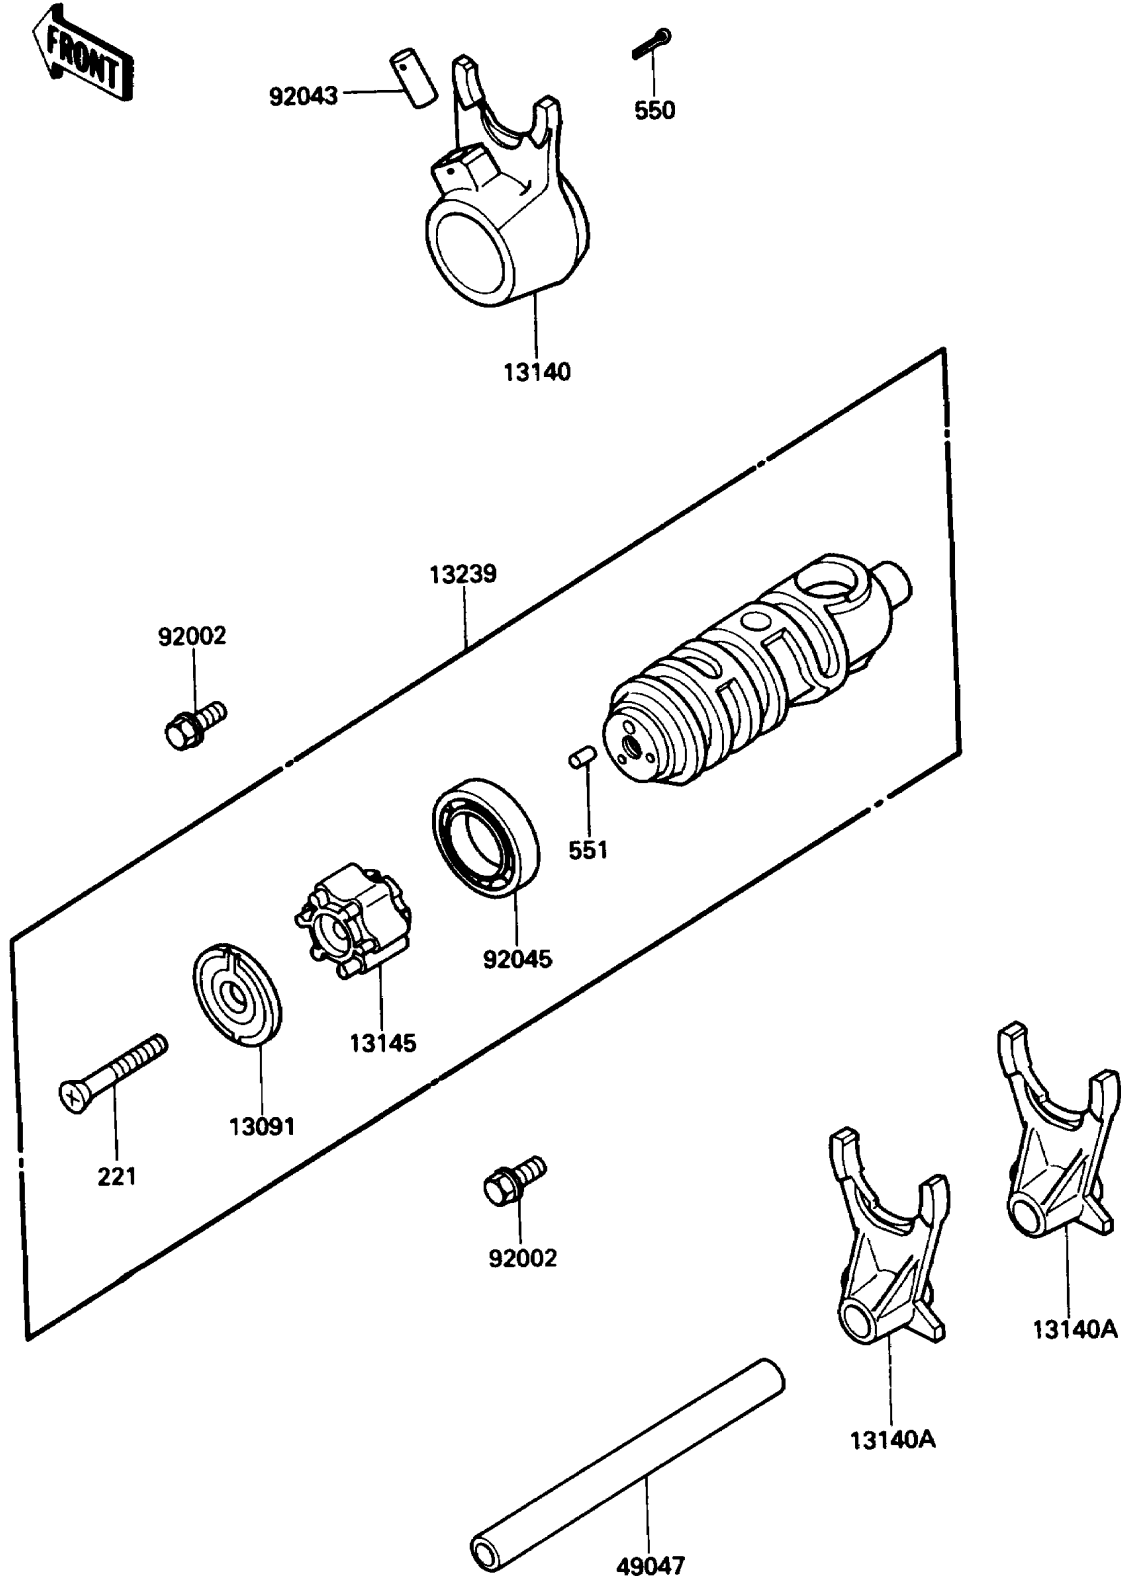

1989 454 LTD

PARTS DIAGRAM

Gear Change Drum/Shift Fork(s)

E1362-0102

1989 454 LTD

PARTS LIST

Gear Change Drum/Shift Fork(s)

ITEM NAME	PART NUMBER	QUANTITY
HOLDER,CHANGE DRUM (Ref # 13091)	13091-1351	1
FORK-SHIFT,DRIVE (Ref # 13140)	13140-1016	1
FORK-SHIFT,OUTPUT (Ref # 13140A)	13140-1062	2
CAM-CHANGE DRUM (Ref # 13145)	13145-1056	1
DRUM-ASSY-CHANGE (Ref # 13239)	13239-1118	1
ROD-SHIFT (Ref # 49047)	49047-1061	1
BOLT,6X12 (Ref # 92002)	92002-1572	2
PIN,DOWEL,8X18 (Ref # 92043)	92042-021	1
BEARING-BALL,#6905 (Ref # 92045)	92045-036	1
SCREW,6X45 (Ref # 221)	221B0645	1
PIN-COTTER,3.0X20 (Ref # 550)	550D3020	1
PIN-DOWEL,4X8 (Ref # 551)	551A0408	1