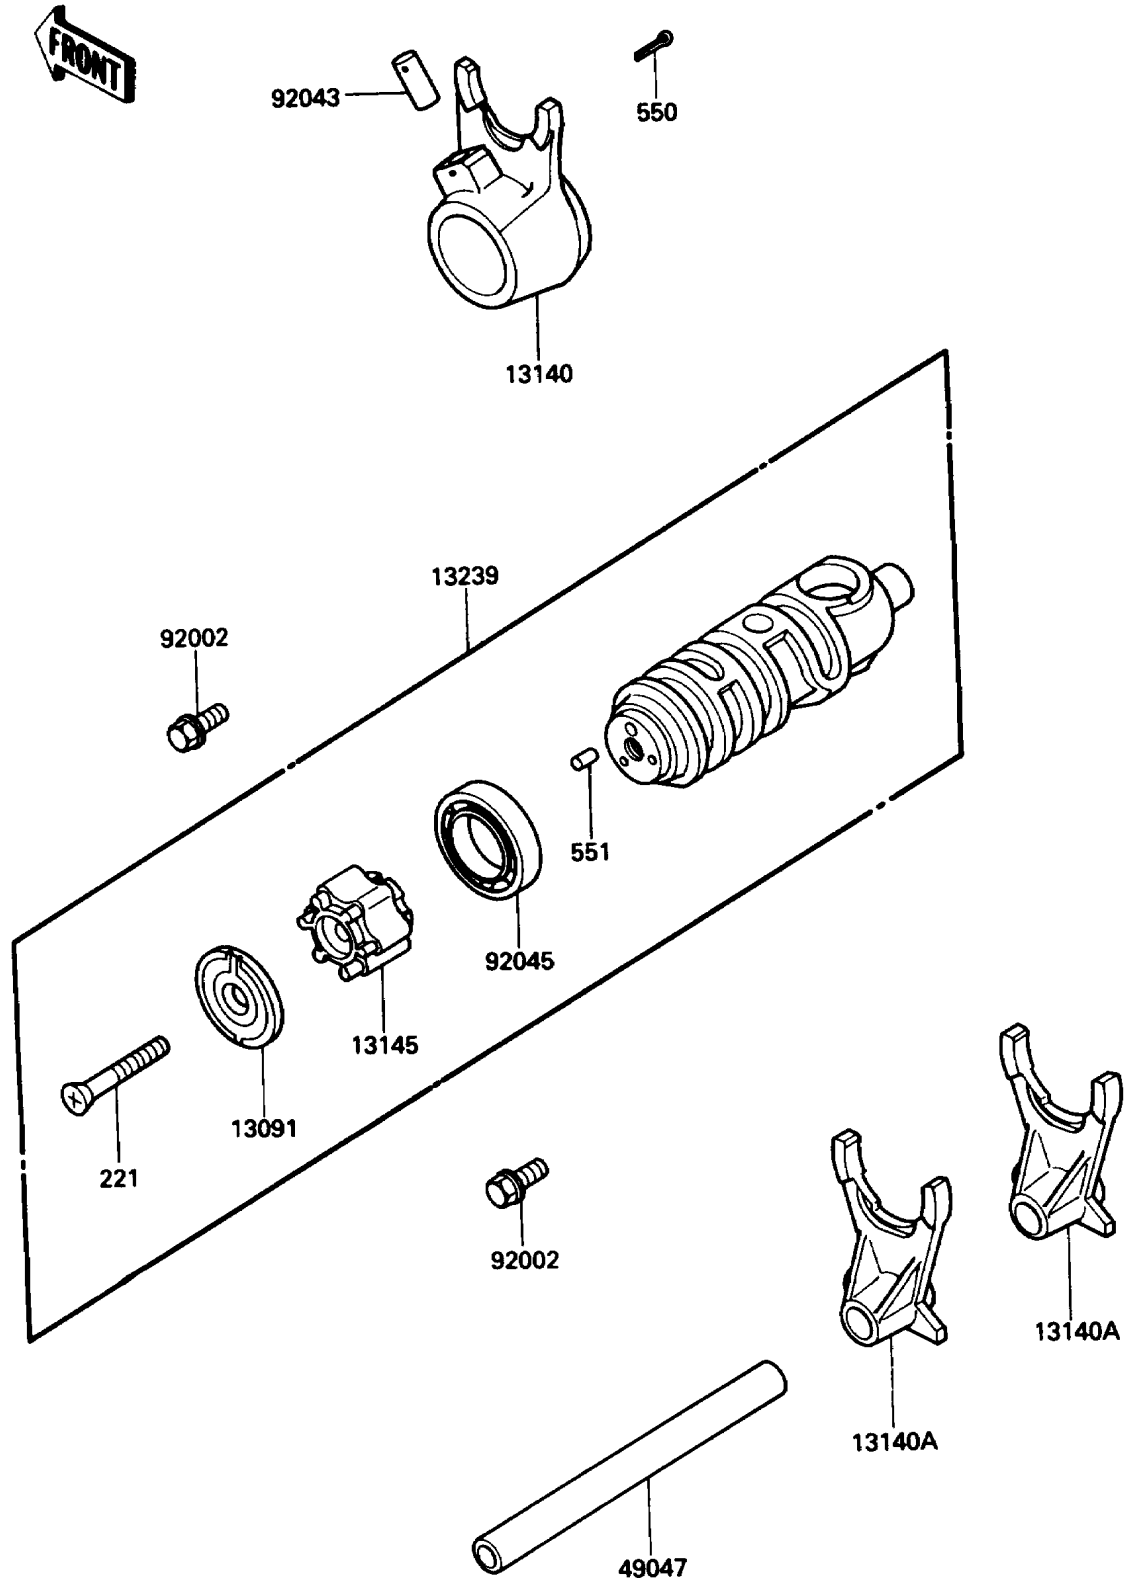

## 1988 454 LTD PARTS DIAGRAM

Gear Change Drum/Shift Fork(s)

E1362-0102

## 1988 454 LTD PARTS LIST

Gear Change Drum/Shift Fork(s)

ITEM NAME	PART NUMBER	QUANTITY
HOLDER,CHANGE DRUM (Ref # 13091)	13091-1351	1
FORK-SHIFT,DRIVE (Ref # 13140)	13140-1016	1
FORK-SHIFT,OUTPUT (Ref # 13140A)	13140-1062	1
CAM-CHANGE DRUM (Ref # 13145)	13145-1056	1
DRUM-ASSY-CHANGE (Ref # 13239)	13239-1118	1
ROD-SHIFT (Ref # 49047)	49047-1061	1
BOLT,6X12 (Ref # 92002)	92002-1572	1
PIN,DOWEL,8X18 (Ref # 92043)	92042-021	1
BEARING-BALL,#6905 (Ref # 92045)	92045-036	1
SCREW,6X45 (Ref # 221)	221B0645	1
PIN-COTTER,3.0X20 (Ref # 550)	550D3020	1
PIN-DOWEL,4X8 (Ref # 551)	551A0408	1