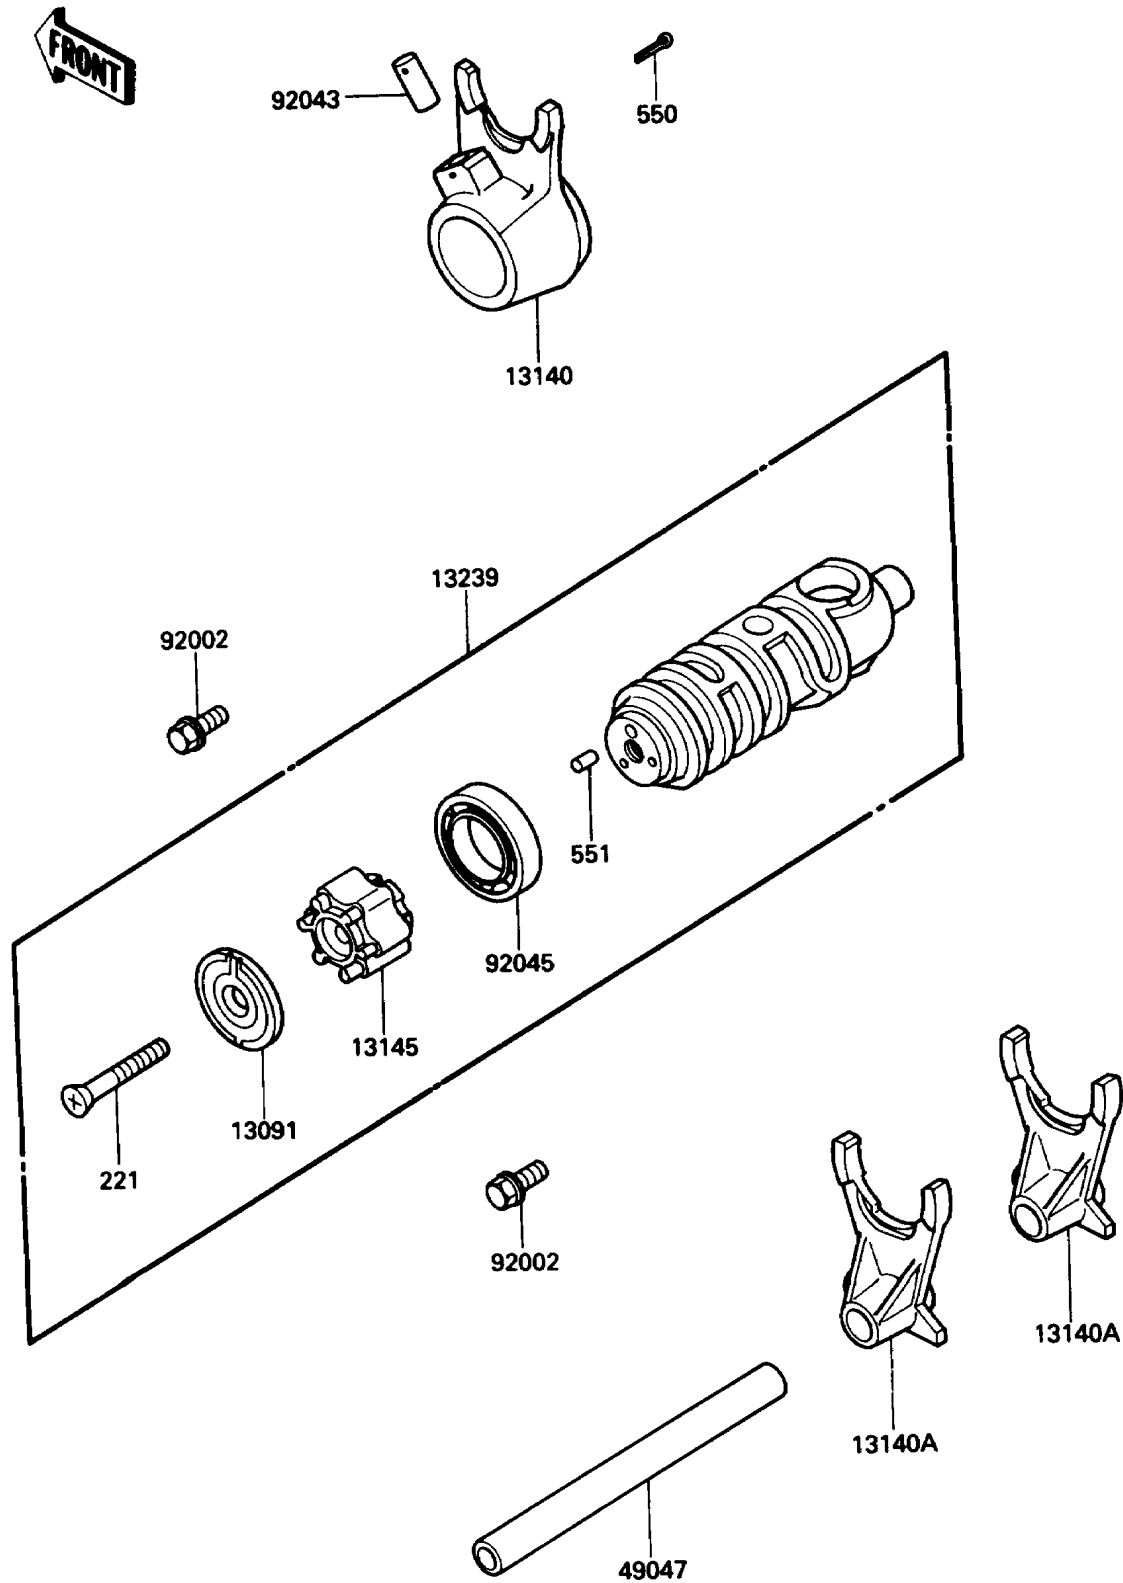

## 1987 454 LTD PARTS DIAGRAM

Gear Change Drum/Shift Fork(s)

E1362-0102

## 1987 454 LTD PARTS LIST

Gear Change Drum/Shift Fork(s)

ITEM NAME	PART NUMBER	QUANTITY
HOLDER,CHANGE DRUM (Ref # 13091)	13091-1351	1
FORK-SHIFT,DRIVE (Ref # 13140)	13140-1016	1
FORK-SHIFT,OUTPUT (Ref # 13140A)	13140-1062	1
CAM-CHANGE DRUM (Ref # 13145)	13145-1056	1
DRUM-ASSY-CHANGE (Ref # 13239)	13239-1118	1
ROD-SHIFT (Ref # 49047)	49047-1061	1
BOLT,6X12 (Ref # 92002)	92002-1572	1
PIN,DOWEL,8X18 (Ref # 92043)	92042-021	1
BEARING-BALL,#6905 (Ref # 92045)	92045-036	1
SCREW,6X45 (Ref # 221)	221B0645	1
PIN-COTTER,3.0X20 (Ref # 550)	550D3020	1
PIN-DOWEL,4X8 (Ref # 551)	551A0408	1