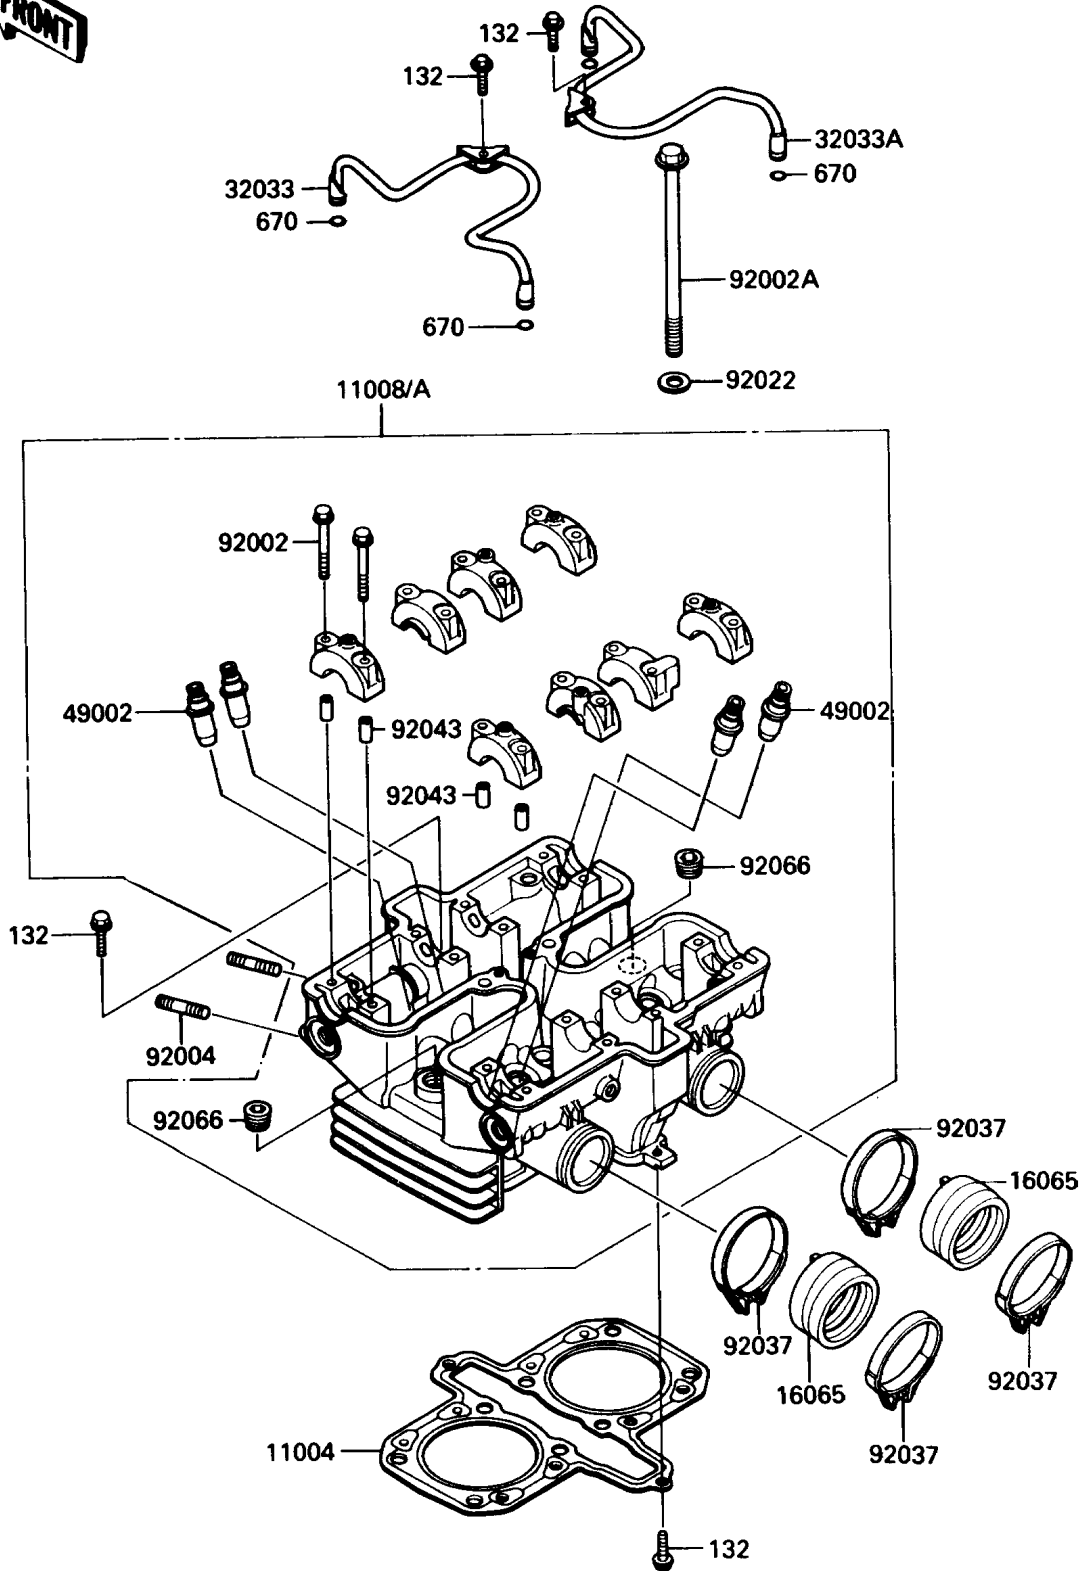

1987 454 LTD PARTS DIAGRAM

Cylinder Head

E1111

1987 454 LTD PARTS LIST

Cylinder Head

ITEM NAME	PART NUMBER	QUANTITY
GASKET-HEAD (Ref # 11004)	11004-1159	1
HEAD-COMP-CYLINDER (Ref # 11008)	11008-1145	1
HEAD-COMP-CYLINDER (Ref # 11008A)	11008-1154	1
HOLDER-CARBURETOR (Ref # 16065)	16065-1128	1
PIPE,OIL,LH (Ref # 32033)	32033-1527	1
PIPE,OIL,RH (Ref # 32033A)	32033-1528	1
GUIDE-VALVE (Ref # 49002)	49002-1052	1
BOLT,6X46 (Ref # 92002)	92001-1872	1
BOLT,10X164 (Ref # 92002A)	92002-1943	1
STUD,8X25 (Ref # 92004)	92004-1008	1
WASHER,10.5X20X1.6 (Ref # 92022)	92022-1591	1
CLAMP (Ref # 92037)	92037-1523	1
PIN,6.2X8X14 (Ref # 92043)	92043-1263	1
PLUG (Ref # 92066)	92066-1253	1
BOLT-FLANGED-SMALL (Ref # 132)	132G0620	1
O RING,7MM (Ref # 670)	670D1507	1