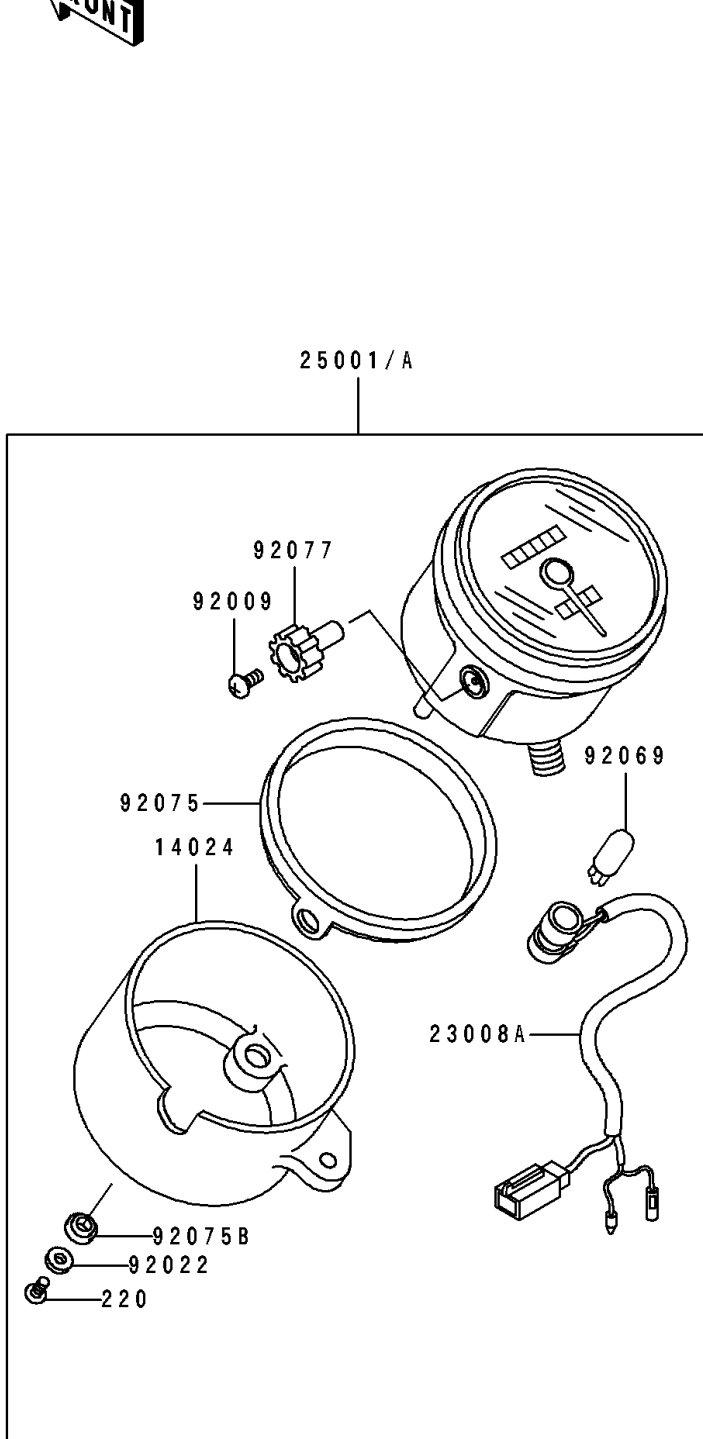

1992 Eliminator 250 PARTS DIAGRAM

Meter(s)

F2530

1992 Eliminator 250 PARTS LIST

Meter(s)

ITEM NAME	PART NUMBER	QUANTITY
COVER,SPEEDOMETER (Ref # 14024)	14024-1096	1
COVER,TACHOMETER (Ref # 14024A)	14024-1097	1
SOCKET-ASSY,TACHOMETER (Ref # 23008)	23008-1280	1
SOCKET-ASSY,SPEEDOMETER (Ref # 23008A)	23008-1356	1
METER-ASSY,SPEED,KPH (Ref # 25001A)	25001-1731	1
TACHOMETER,X1000R/MIN (Ref # 25015)	25015-1273	1
SCREW,2X6,BLACK (Ref # 92009)	92009-1172	1
SCREW,3X12 (Ref # 92009A)	92009-1406	7
NUT,CAP,6MM (Ref # 92015)	92015-1385	2
WASHER,4.5X10X0.8 (Ref # 92022)	92022-1822	4
BULB,12V 3.4W (Ref # 92069)	92069-1007	1
BULB,12V3W T-7 (Ref # 92069A)	92069-1020	2
DAMPER,SHOCK,METER (Ref # 92075)	92075-1751	1
DAMPER,SHOCK,METER (Ref # 92075A)	92075-1752	1
DAMPER,METER FITTING (Ref # 92075B)	92075-1753	4
KNOB,METER (Ref # 92077)	92077-1059	1
SCREW-PAN-CROS (Ref # 220)	220E0408	4