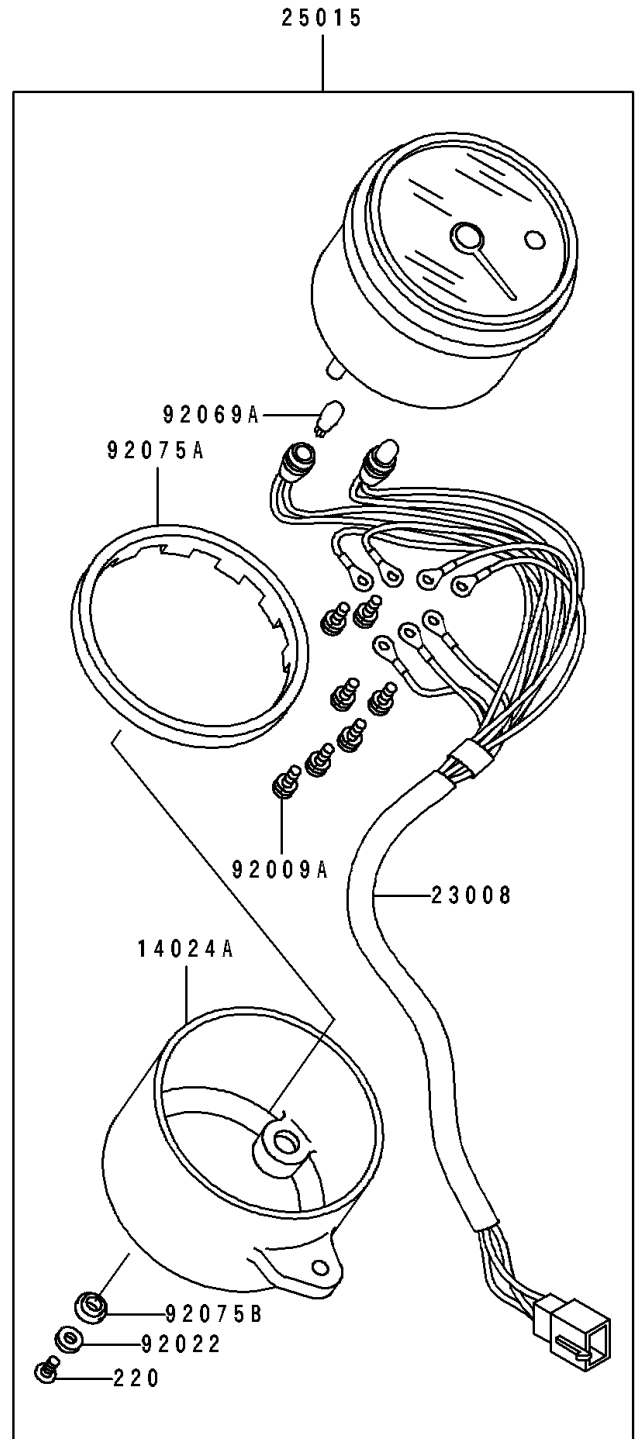

1992 Eliminator 250 PARTS DIAGRAM

Meter(s)

F2530

1992 Eliminator 250 PARTS LIST

Meter(s)

ITEM NAME	PART NUMBER	QUANTITY
COVER,SPEEDOMETER (Ref # 14024)	14024-1096	1
COVER,TACHOMETER (Ref # 14024A)	14024-1097	1
SOCKET-ASSY,TACHOMETER (Ref # 23008)	23008-1280	1
SOCKET-ASSY,SPEEDOMETER (Ref # 23008A)	23008-1356	1
METER-ASSY,SPEED,KPH (Ref # 25001A)	25001-1731	1
TACHOMETER,X1000R/MIN (Ref # 25015)	25015-1273	1
SCREW,2X6,BLACK (Ref # 92009)	92009-1172	1
SCREW,3X12 (Ref # 92009A)	92009-1406	1
NUT,CAP,6MM (Ref # 92015)	92015-1385	1
WASHER,4.5X10X0.8 (Ref # 92022)	92022-1822	1
BULB,12V 3.4W (Ref # 92069)	92069-1007	1
BULB,12V3W T-7 (Ref # 92069A)	92069-1020	1
DAMPER,SHOCK,METER (Ref # 92075)	92075-1751	1
DAMPER,SHOCK,METER (Ref # 92075A)	92075-1752	1
DAMPER,METER FITTING (Ref # 92075B)	92075-1753	1
KNOB,METER (Ref # 92077)	92077-1059	1
SCREW-PAN-CROS (Ref # 220)	220E0408	1