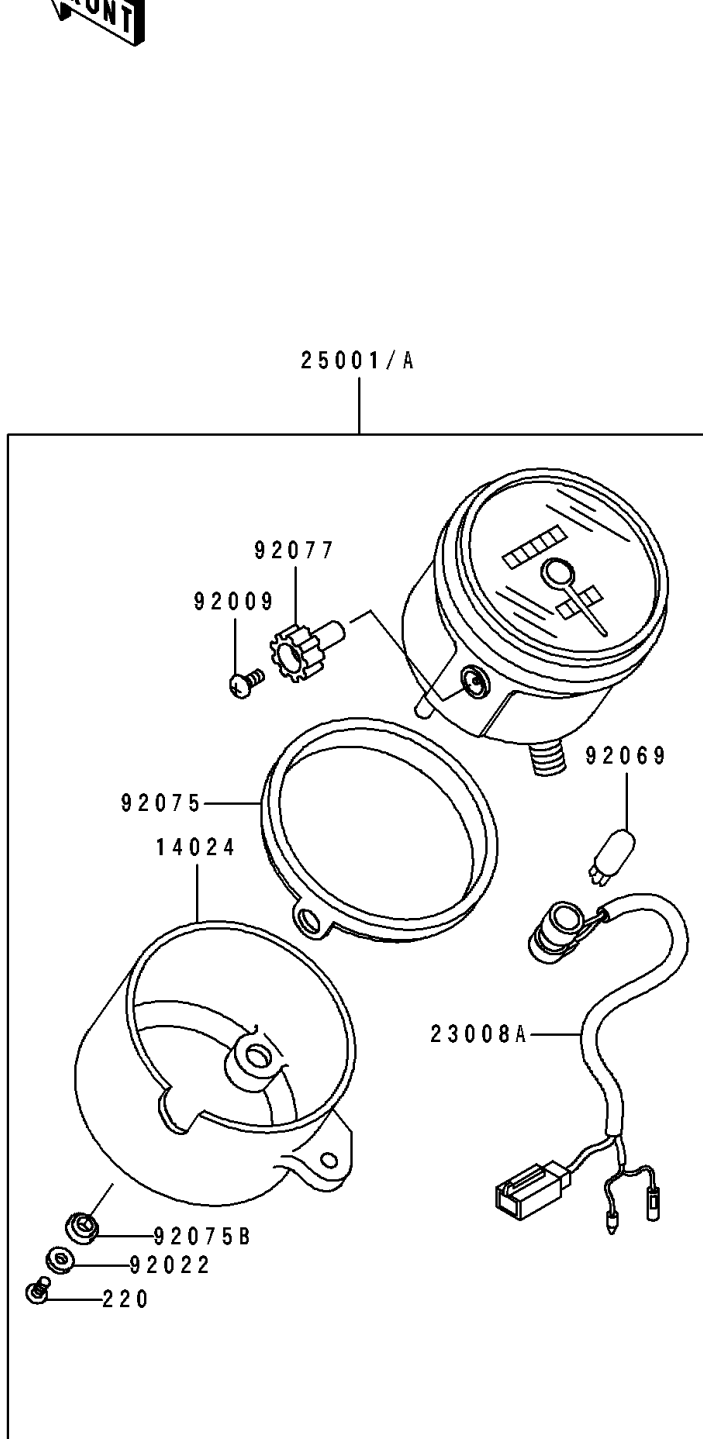

1992 Eliminator 250 PARTS DIAGRAM

Meter(s)

F2530

1992 Eliminator 250 PARTS LIST

Meter(s)

ITEM NAME	PART NUMBER	QUANTITY
COVER,SPEEDOMETER (Ref # 14024)	14024-1096	1
COVER,TACHOMETER (Ref # 14024A)	14024-1097	1
SOCKET-ASSY,TACHOMETER (Ref # 23008)	23008-1280	1
SOCKET-ASSY,SPEEDOMETER (Ref # 23008A)	23008-1356	1
METER-ASSY,SPEED,KPH (Ref # 25001A)	25001-1731	1
TACHOMETER,X1000R/MIN (Ref # 25015)	25015-1273	1
SCREW,2X6,BLACK (Ref # 92009)	92009-1172	1
SCREW,3X12 (Ref # 92009A)	92009-1406	1
NUT,CAP,6MM (Ref # 92015)	92015-1385	1
WASHER,4.5X10X0.8 (Ref # 92022)	92022-1822	1
BULB,12V 3.4W (Ref # 92069)	92069-1007	1
BULB,12V3W T-7 (Ref # 92069A)	92069-1020	1
DAMPER,SHOCK,METER (Ref # 92075)	92075-1751	1
DAMPER,SHOCK,METER (Ref # 92075A)	92075-1752	1
DAMPER,METER FITTING (Ref # 92075B)	92075-1753	1
KNOB,METER (Ref # 92077)	92077-1059	1
SCREW-PAN-CROS (Ref # 220)	220E0408	1