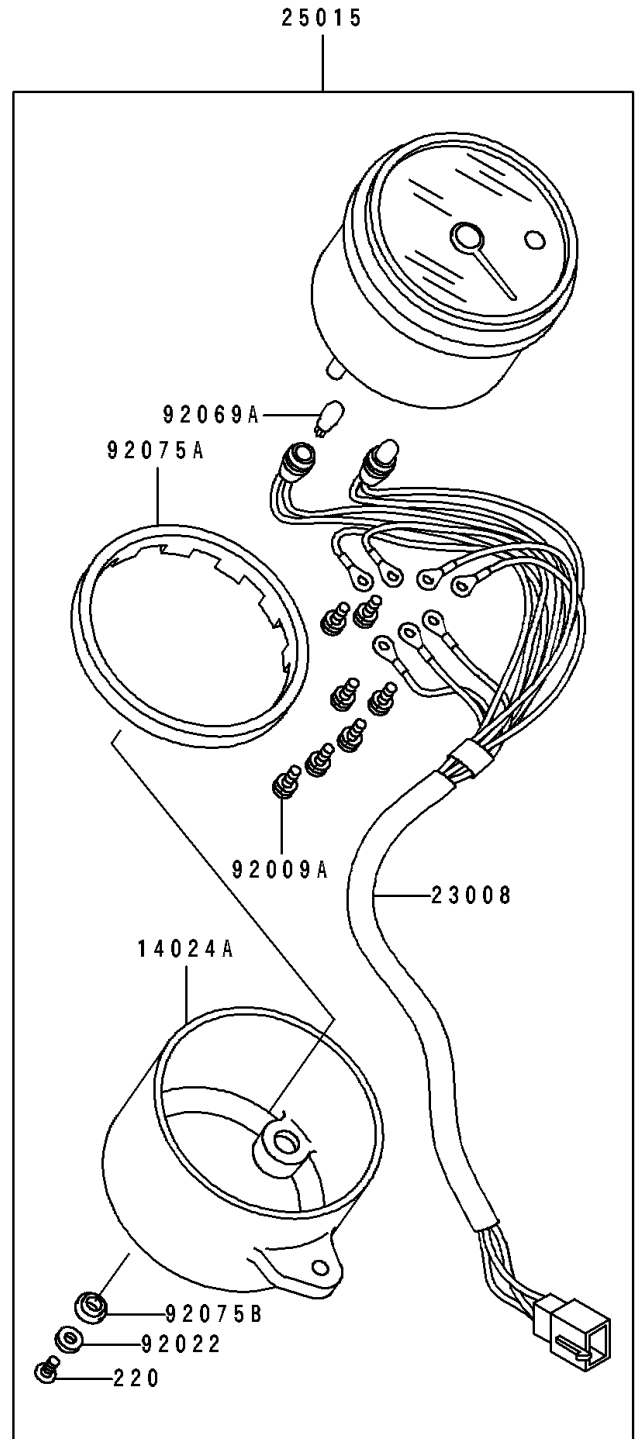

1992 Eliminator 250 PARTS DIAGRAM

Meter(s)

F2530

1992 Eliminator 250 PARTS LIST

Meter(s)

ITEM NAME	PART NUMBER	QUANTITY
COVER,SPEEDOMETER (Ref # 14024)	14024-1096	1
COVER,TACHOMETER (Ref # 14024A)	14024-1097	1
SOCKET-ASSY,TACHOMETER (Ref # 23008)	23008-1280	1
SOCKET-ASSY,SPEEDOMETER (Ref # 23008A)	23008-1356	1
METER-ASSY,SPEED,KPH (Ref # 25001A)	25001-1731	1
TACHOMETER,X1000R/MIN (Ref # 25015)	25015-1273	1
SCREW,2X6,BLACK (Ref # 92009)	92009-1172	1
SCREW,3X12 (Ref # 92009A)	92009-1406	7
NUT,CAP,6MM (Ref # 92015)	92015-1385	2
WASHER,4.5X10X0.8 (Ref # 92022)	92022-1822	4
BULB,12V 3.4W (Ref # 92069)	92069-1007	1
BULB,12V3W T-7 (Ref # 92069A)	92069-1020	2
DAMPER,SHOCK,METER (Ref # 92075)	92075-1751	1
DAMPER,SHOCK,METER (Ref # 92075A)	92075-1752	1
DAMPER,METER FITTING (Ref # 92075B)	92075-1753	4
KNOB,METER (Ref # 92077)	92077-1059	1
SCREW-PAN-CROS (Ref # 220)	220E0408	4