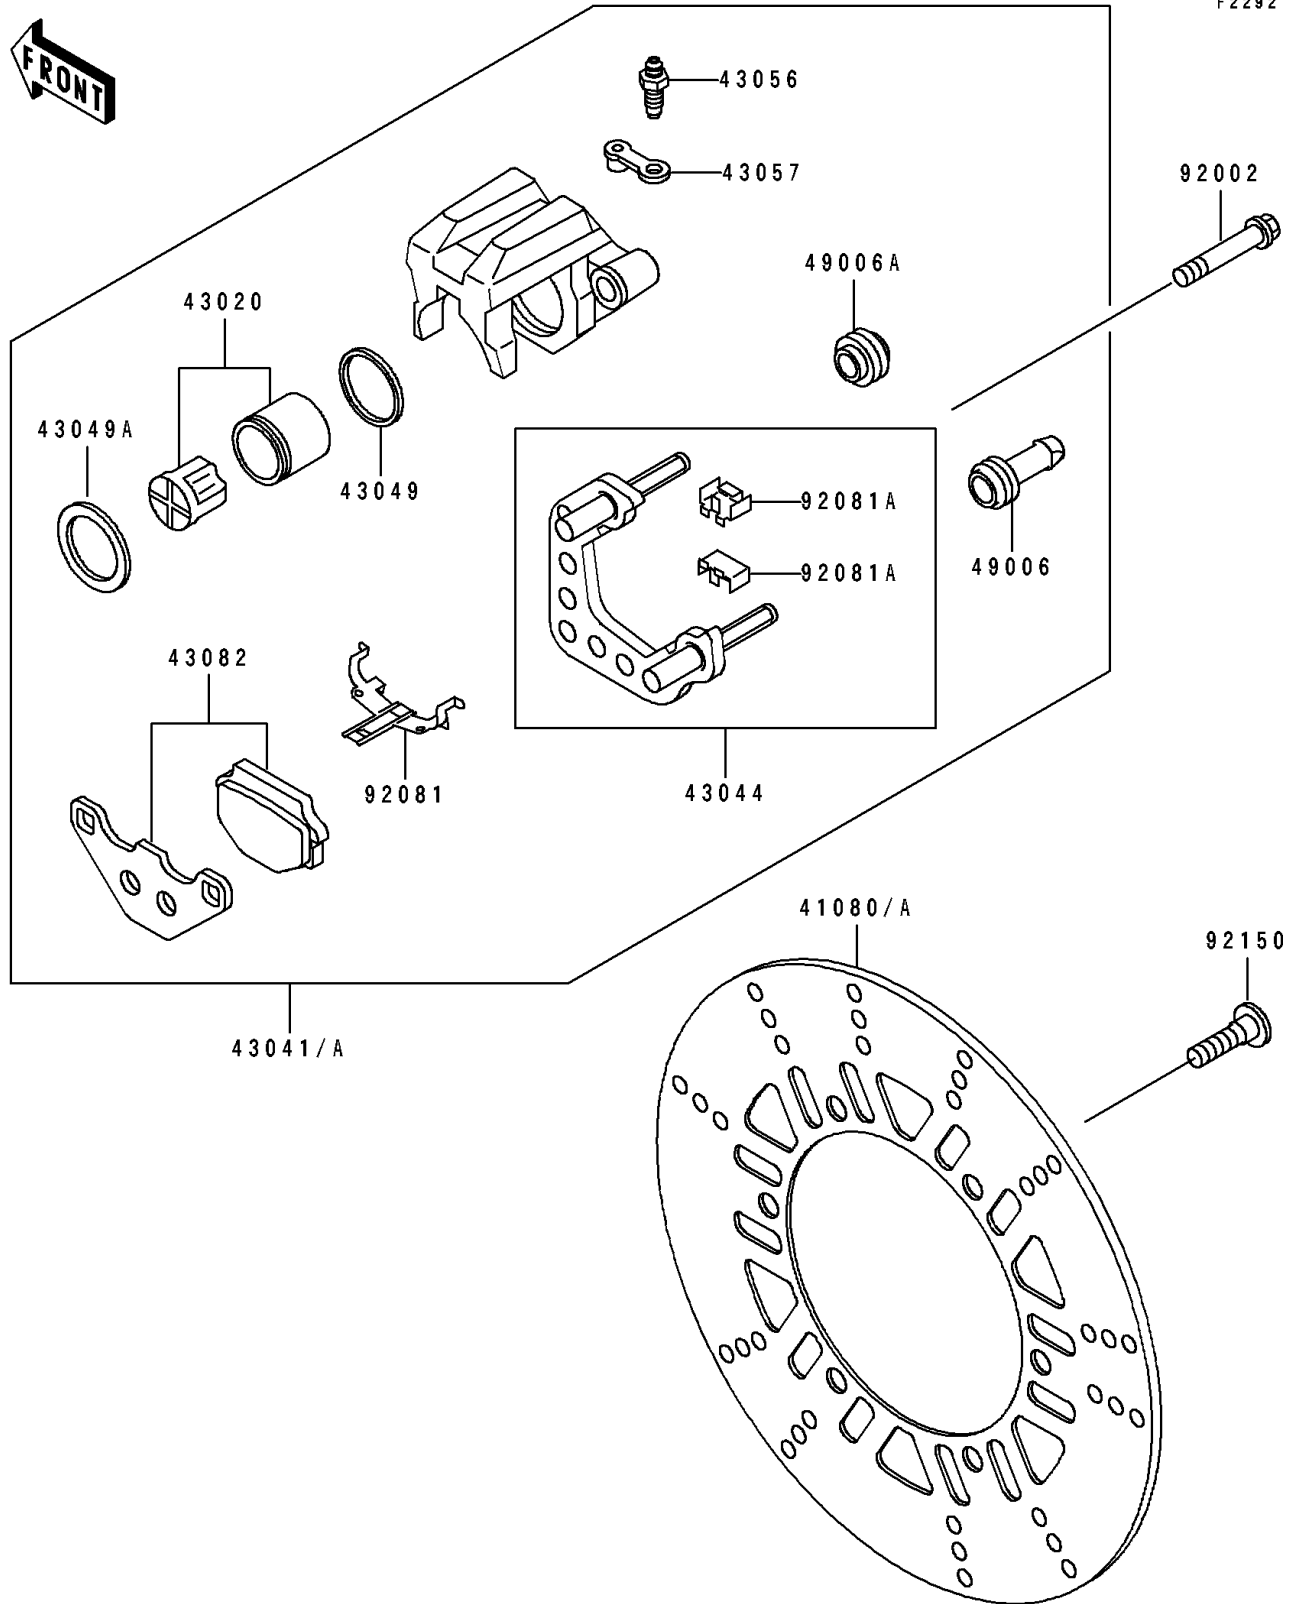

1992 Eliminator 250 PARTS DIAGRAM

Front Brake

1992 Eliminator 250 PARTS LIST

Front Brake

ITEM NAME	PART NUMBER	QUANTITY
DISC,FR,SILVER NO.1 (Ref # 41080)	41080-1106-CM	1
PISTON-COMP-BRAKE (Ref # 43020)	43020-1066	1
CALIPER-ASSY,FR,RH (Ref # 43041A)	43041-1471	1
HOLDER-COMP-CALIPER,FR,RH (Ref # 43044)	43044-1036	1
RING,PISTON SEAL (Ref # 43049)	43049-002	1
PACKING,PISTON (Ref # 43049A)	43049-1028	1
BREATHER-BRAKE (Ref # 43056)	43056-1054	1
CAP-BREATHER (Ref # 43057)	43057-003	1
PAD-ASSY-BRAKE (Ref # 43082)	43082-1061	1
BOOT,CALIPER (Ref # 49006)	49006-1094	1
BOOT,CALIPER (Ref # 49006A)	49006-1095	1
BOLT,FLANGED,10X41 (Ref # 92002)	92002-1468	1
SPRING,PAD (Ref # 92081)	92081-1525	1
SPRING,PAD STOPPER (Ref # 92081A)	92081-1661	1
BOLT,DISC PLATE,8X30 (Ref # 92150)	92150-1728	1