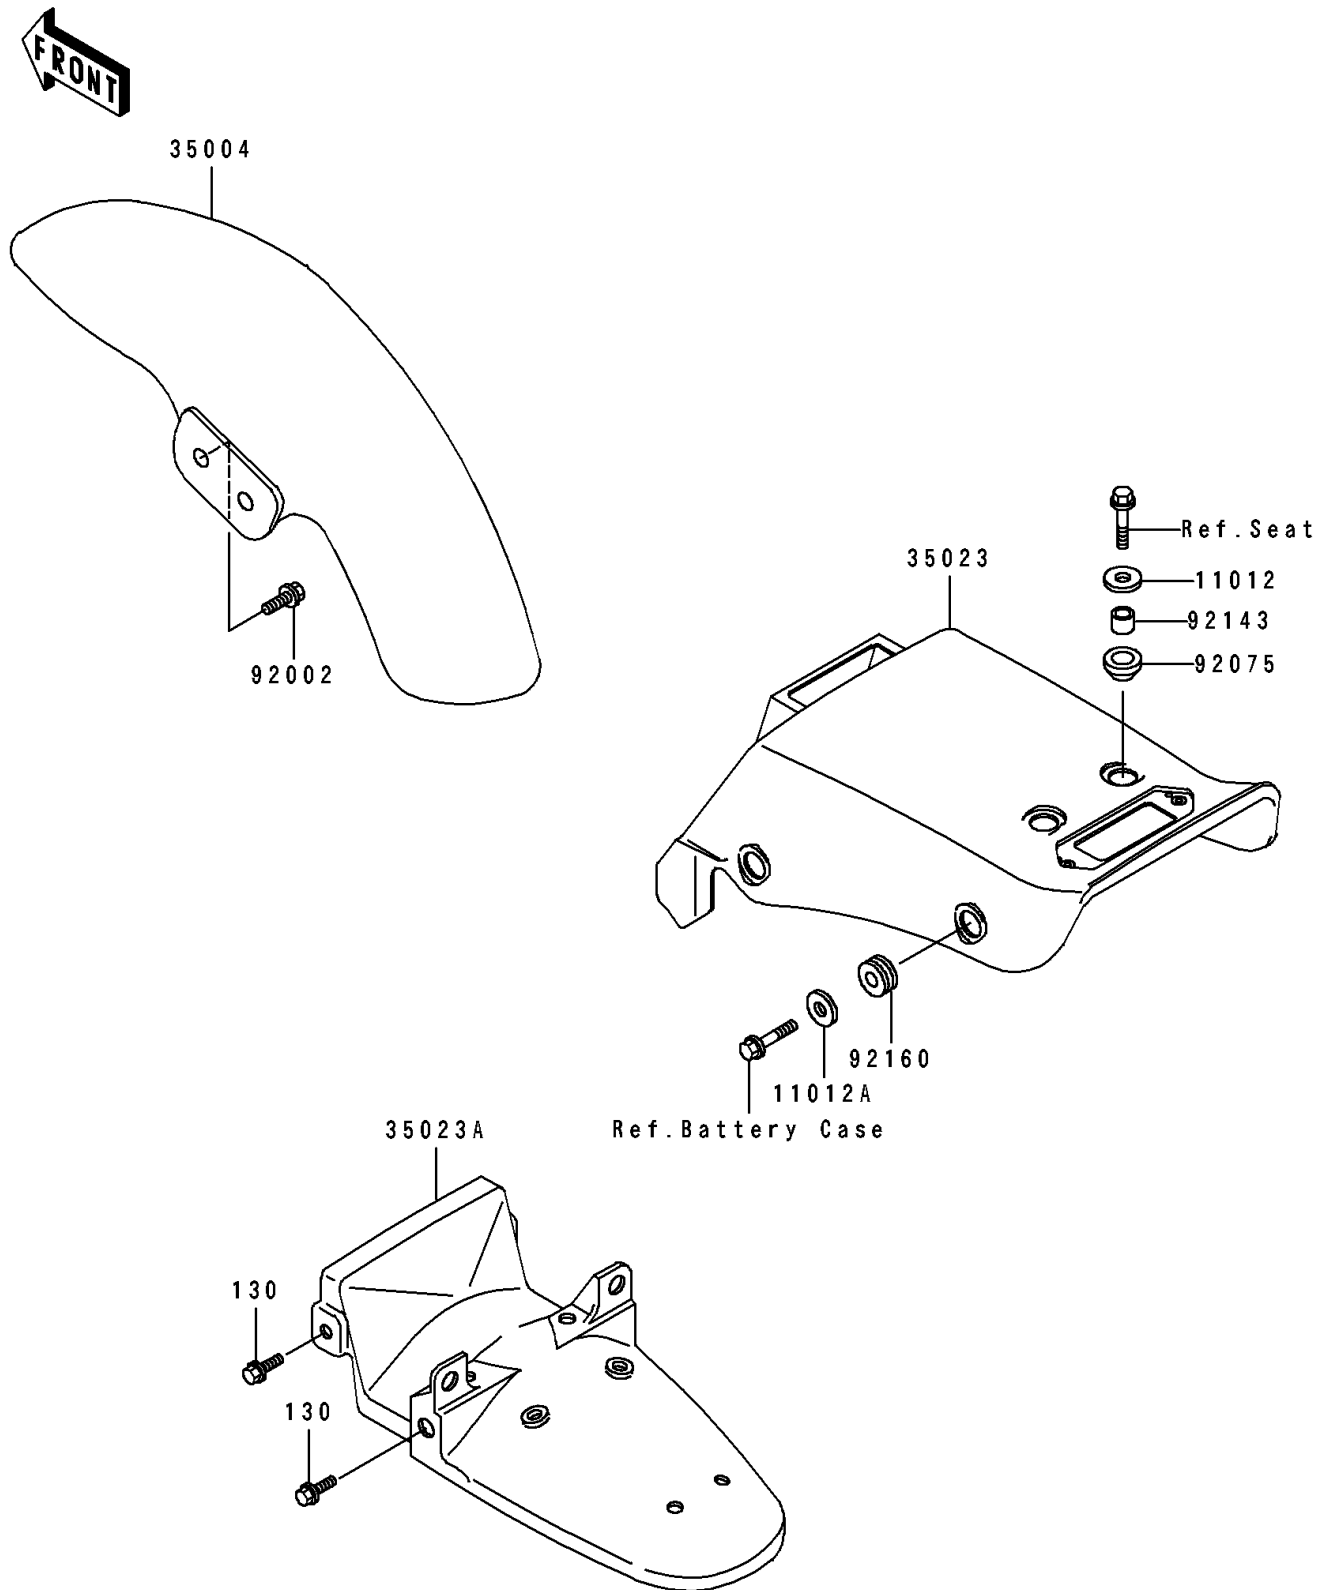

1992 Eliminator 250 PARTS DIAGRAM

Fenders

F2170

1992 Eliminator 250 PARTS LIST

Fenders

ITEM NAME	PART NUMBER	QUANTITY
CAP (Ref # 11012)	11012-1599	1
CAP (Ref # 11012A)	11012-1600	1
FENDER-FRONT,C.C.RED (Ref # 35004)	35004-1208-L1	1
FENDER-REAR,UPP,C.C.RED (Ref # 35023)	35023-1200-L1	1
FENDER-REAR,LWR,C.C.RED (Ref # 35023A)	35023-1203-L1	1
BOLT,FLANGED,8X16 (Ref # 92002)	92002-1200	1
DAMPER (Ref # 92075)	92075-1960	1
COLLAR,9X15X13 (Ref # 92143)	92143-1127	1
DAMPER (Ref # 92160)	92160-1012	1
BOLT-FLANGED,6X14 (Ref # 130)	130D0614	1