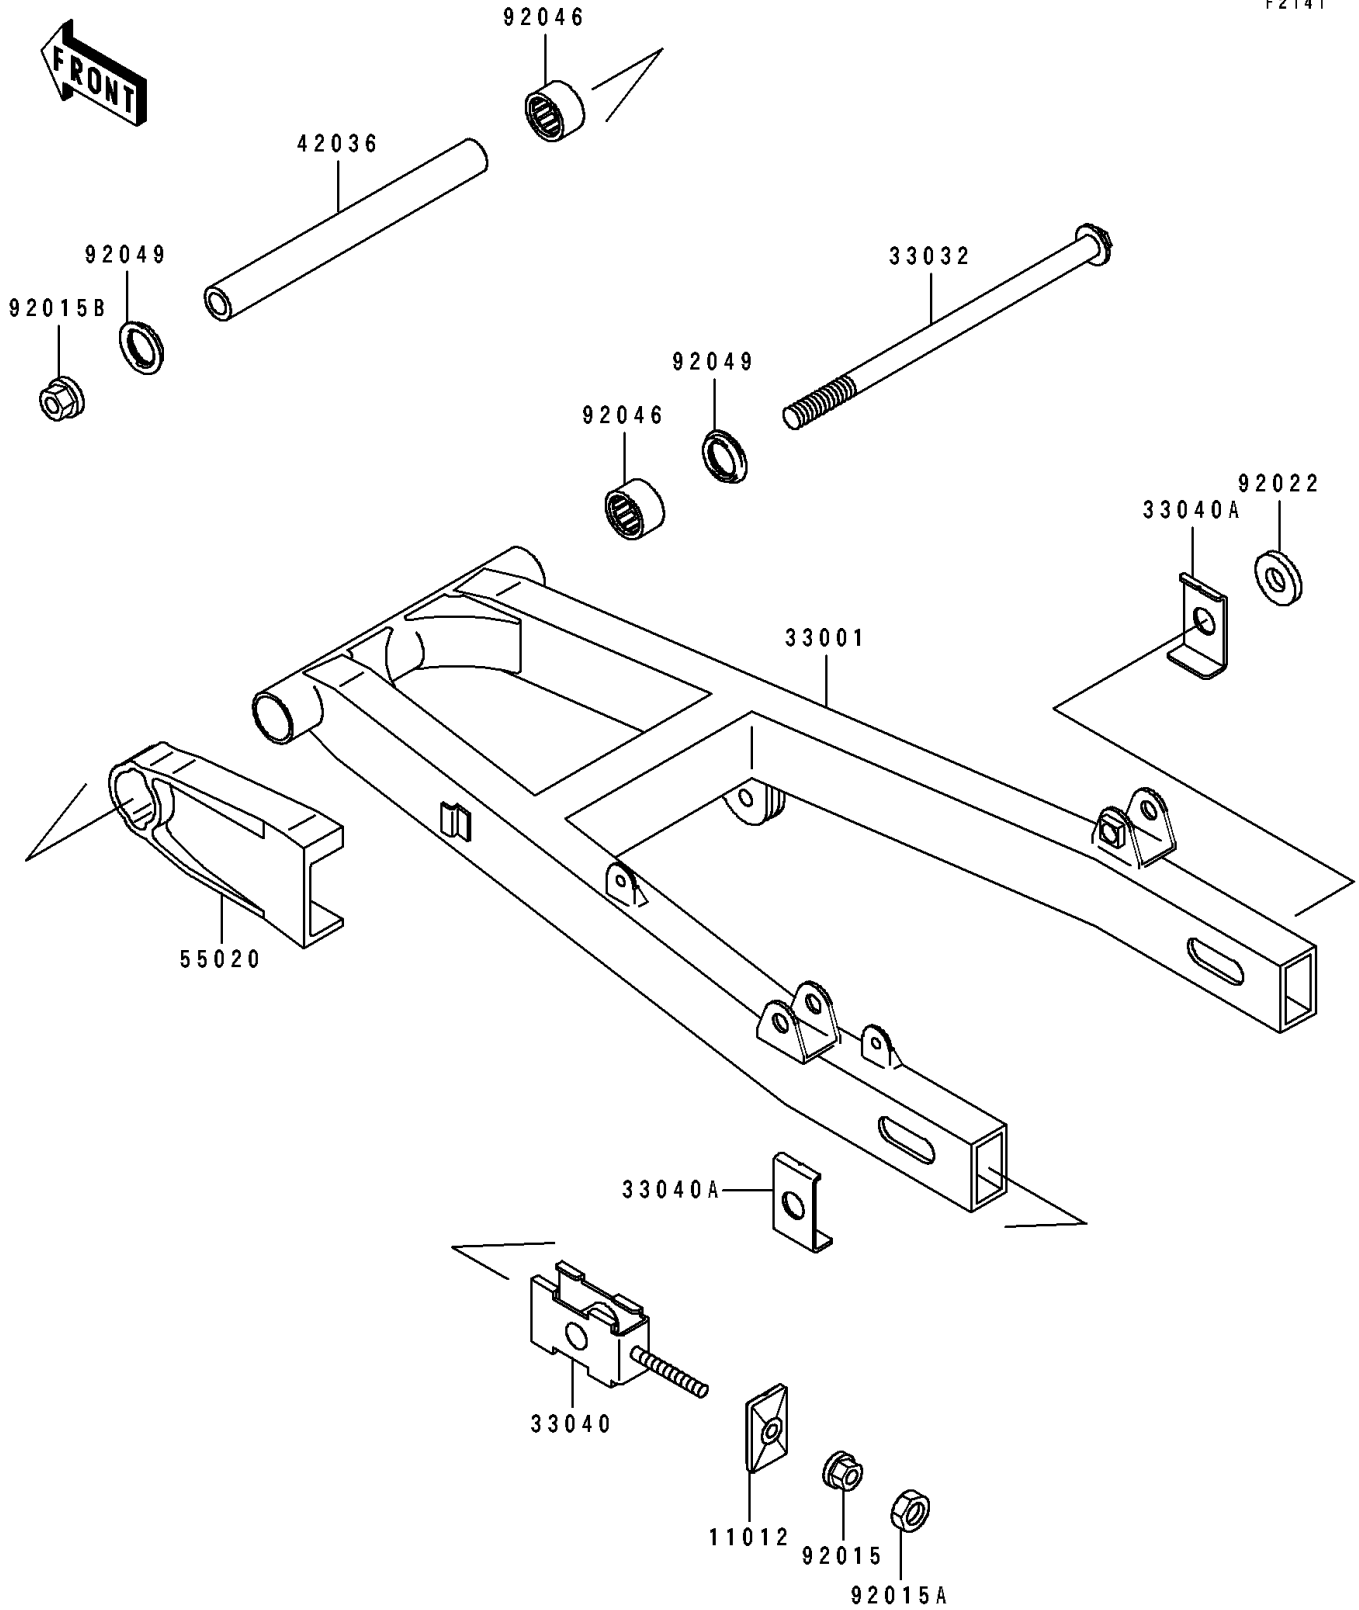

1992 Eliminator 250 PARTS DIAGRAM

Swingarm

F2141

1992 Eliminator 250 PARTS LIST

Swingarm

ITEM NAME	PART NUMBER	QUANTITY
CAP,CHAIN ADJUSTER (Ref # 11012)	11012-1596	1
ARM-COMP-SWING,SILVER NO.25 (Ref # 33001)	33001-1298-CE	1
SHAFT-SWING ARM (Ref # 33032)	33032-1109	1
ADJUSTER-CHAIN,INSIDE (Ref # 33040)	33040-1079	1
ADJUSTER-CHAIN,OUTSIDE (Ref # 33040A)	33040-1125	1
SLEEVE,14.1X22X220 (Ref # 42036)	42036-1212	1
GUARD,CHAIN (Ref # 55020)	55020-1218	1
NUT,8MM (Ref # 92015)	92015-1143	1
NUT,8MM (Ref # 92015A)	92015-1364	1
NUT,14MM (Ref # 92015B)	92015-1407	1
WASHER,17.5X34X2.0 (Ref # 92022)	92022-1916	1
BEARING-NEEDLE,TA2230Z (Ref # 92046)	92046-1174	1
SEAL-OIL (Ref # 92049)	92049-1289	1