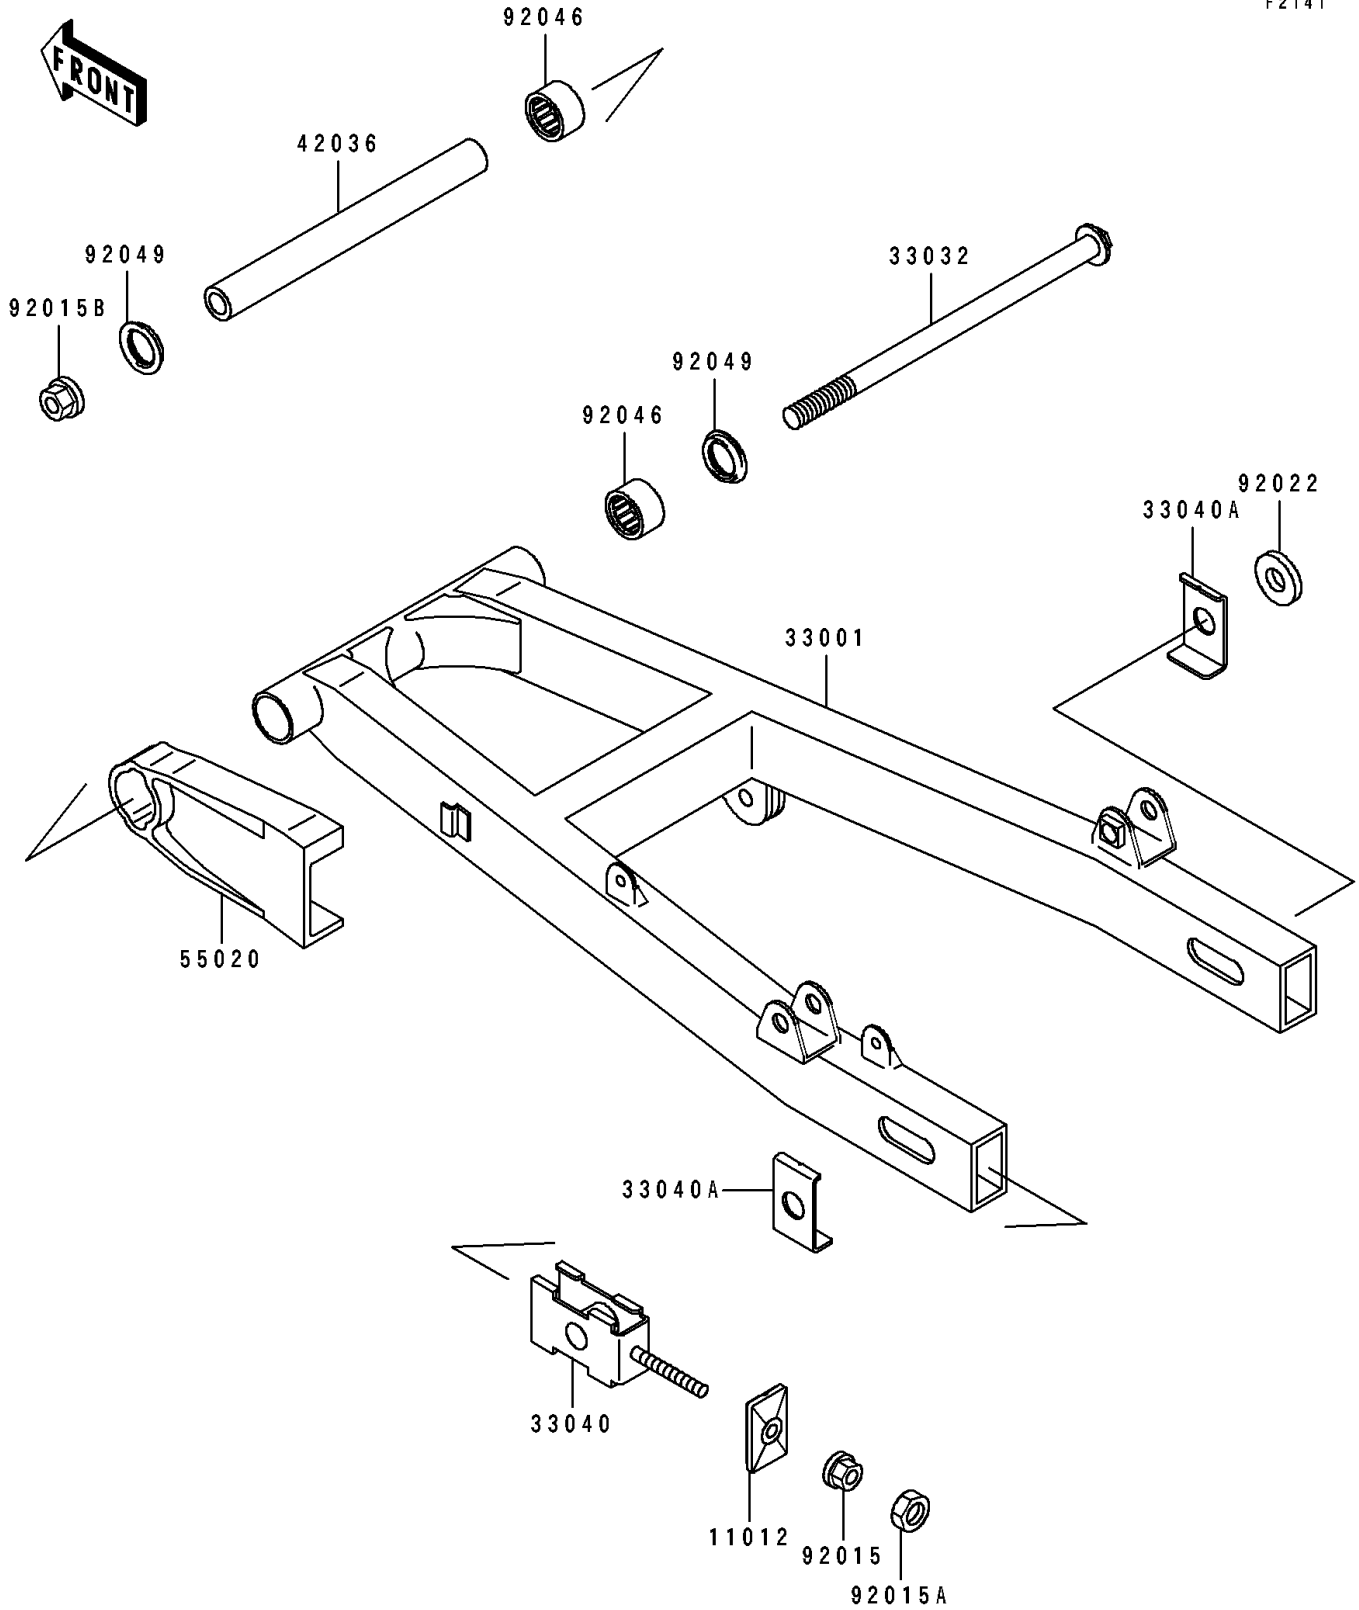

1991 Eliminator 250 PARTS DIAGRAM

Swingarm

F2141

1991 Eliminator 250 PARTS LIST

Swingarm

ITEM NAME	PART NUMBER	QUANTITY
CAP,CHAIN ADJUSTER (Ref # 11012)	11012-1596	1
ARM-COMP-SWING,SILVER NO.25 (Ref # 33001)	33001-1298-CE	1
SHAFT-SWING ARM (Ref # 33032)	33032-1109	1
ADJUSTER-CHAIN,INSIDE (Ref # 33040)	33040-1079	1
ADJUSTER-CHAIN,OUTSIDE (Ref # 33040A)	33040-1125	1
SLEEVE,14.1X22X220 (Ref # 42036)	42036-1212	1
GUARD,CHAIN (Ref # 55020)	55020-1218	1
NUT,8MM (Ref # 92015)	92015-1143	1
NUT,8MM (Ref # 92015A)	92015-1364	1
NUT,14MM (Ref # 92015B)	92015-1407	1
WASHER,17.5X34X2.0 (Ref # 92022)	92022-1916	1
BEARING-NEEDLE,TA2230Z (Ref # 92046)	92046-1174	1
SEAL-OIL (Ref # 92049)	92049-1289	1