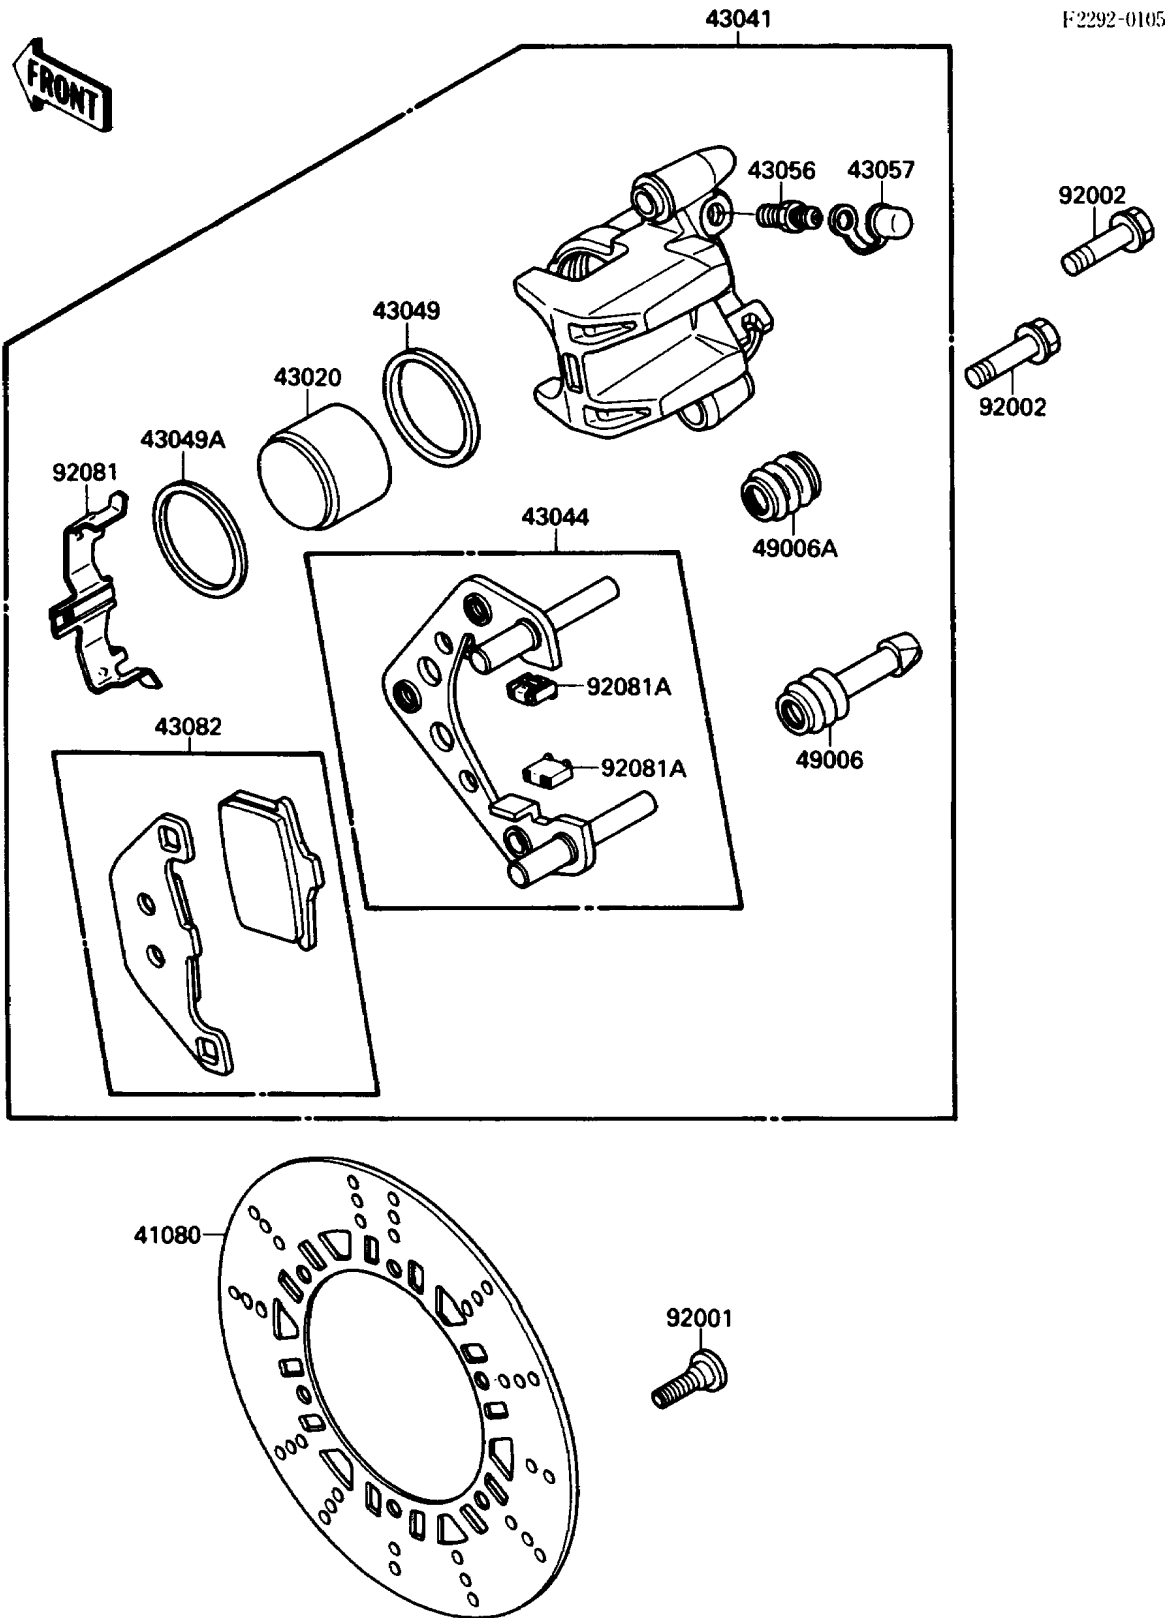

1989 Eliminator PARTS DIAGRAM

Front Brake

1989 Eliminator PARTS LIST

Front Brake

ITEM NAME	PART NUMBER	QUANTITY
DISC,FR,SILVER (Ref # 41080)	41080-1106	1
PISTON-COMP-BRAKE (Ref # 43020)	43020-1051	1
CALIPER-ASSY,FR,RH (Ref # 43041)	43041-1195	1
HOLDER-COMP-CALIPER,FR,RH (Ref # 43044)	43044-1036	1
RING,PISTON SEAL (Ref # 43049)	43049-002	1
PACKING,PISTON (Ref # 43049A)	43049-1028	1
BREATHER (Ref # 43056)	43056-003	1
CAP-BREATHER (Ref # 43057)	43057-003	1
PAD-ASSY-BRAKE (Ref # 43082)	43082-1061	1
BOOT,CALIPER (Ref # 49006)	49006-1094	1
BOOT,CALIPER (Ref # 49006A)	49006-1095	1
BOLT,DISC PLATE,8X30 (Ref # 92001)	92001-1951	6
BOLT,FLANGED,10X41 (Ref # 92002)	92002-1468	2
SPRING,PAD (Ref # 92081)	92081-1525	1
SPRING,PAD STOPPER (Ref # 92081A)	92081-1661	2