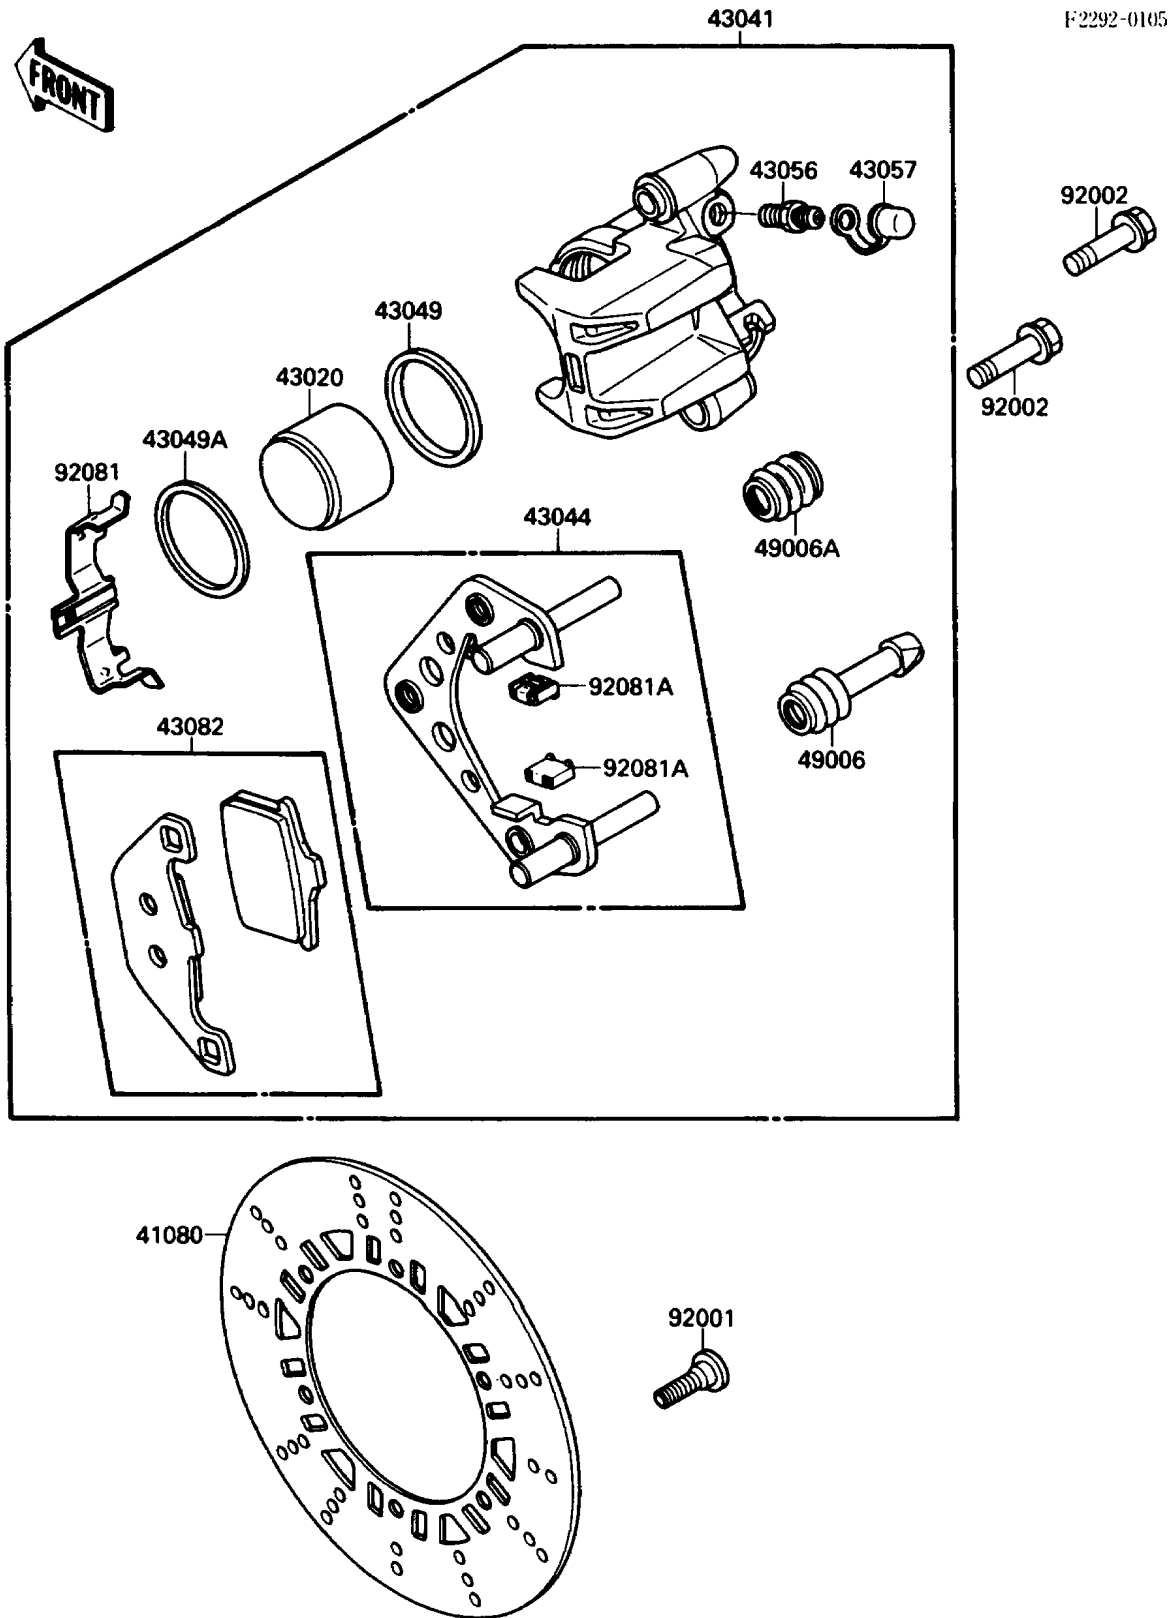

# 1988 Eliminator PARTS DIAGRAM

Front Brake

# 1988 Eliminator PARTS LIST

## Front Brake

ITEM NAME	PART NUMBER	QUANTITY
DISC,FR,SILVER (Ref # 41080)	41080-1106	1
PISTON-COMP-BRAKE (Ref # 43020)	43020-1051	1
CALIPER-ASSY,FR,RH (Ref # 43041)	43041-1195	1
HOLDER-COMP-CALIPER,FR,RH (Ref # 43044)	43044-1036	1
RING,PISTON SEAL (Ref # 43049)	43049-002	1
PACKING,PISTON (Ref # 43049A)	43049-1028	1
BREATHER (Ref # 43056)	43056-003	1
CAP-BREATHER (Ref # 43057)	43057-003	1
PAD-ASSY-BRAKE (Ref # 43082)	43082-1061	1
BOOT,CALIPER (Ref # 49006)	49006-1094	1
BOOT,CALIPER (Ref # 49006A)	49006-1095	1
BOLT,DISC PLATE,8X30 (Ref # 92001)	92001-1951	6
BOLT,FLANGED,10X41 (Ref # 92002)	92002-1468	2
SPRING,PAD (Ref # 92081)	92081-1525	1
SPRING,PAD STOPPER (Ref # 92081A)	92081-1661	2