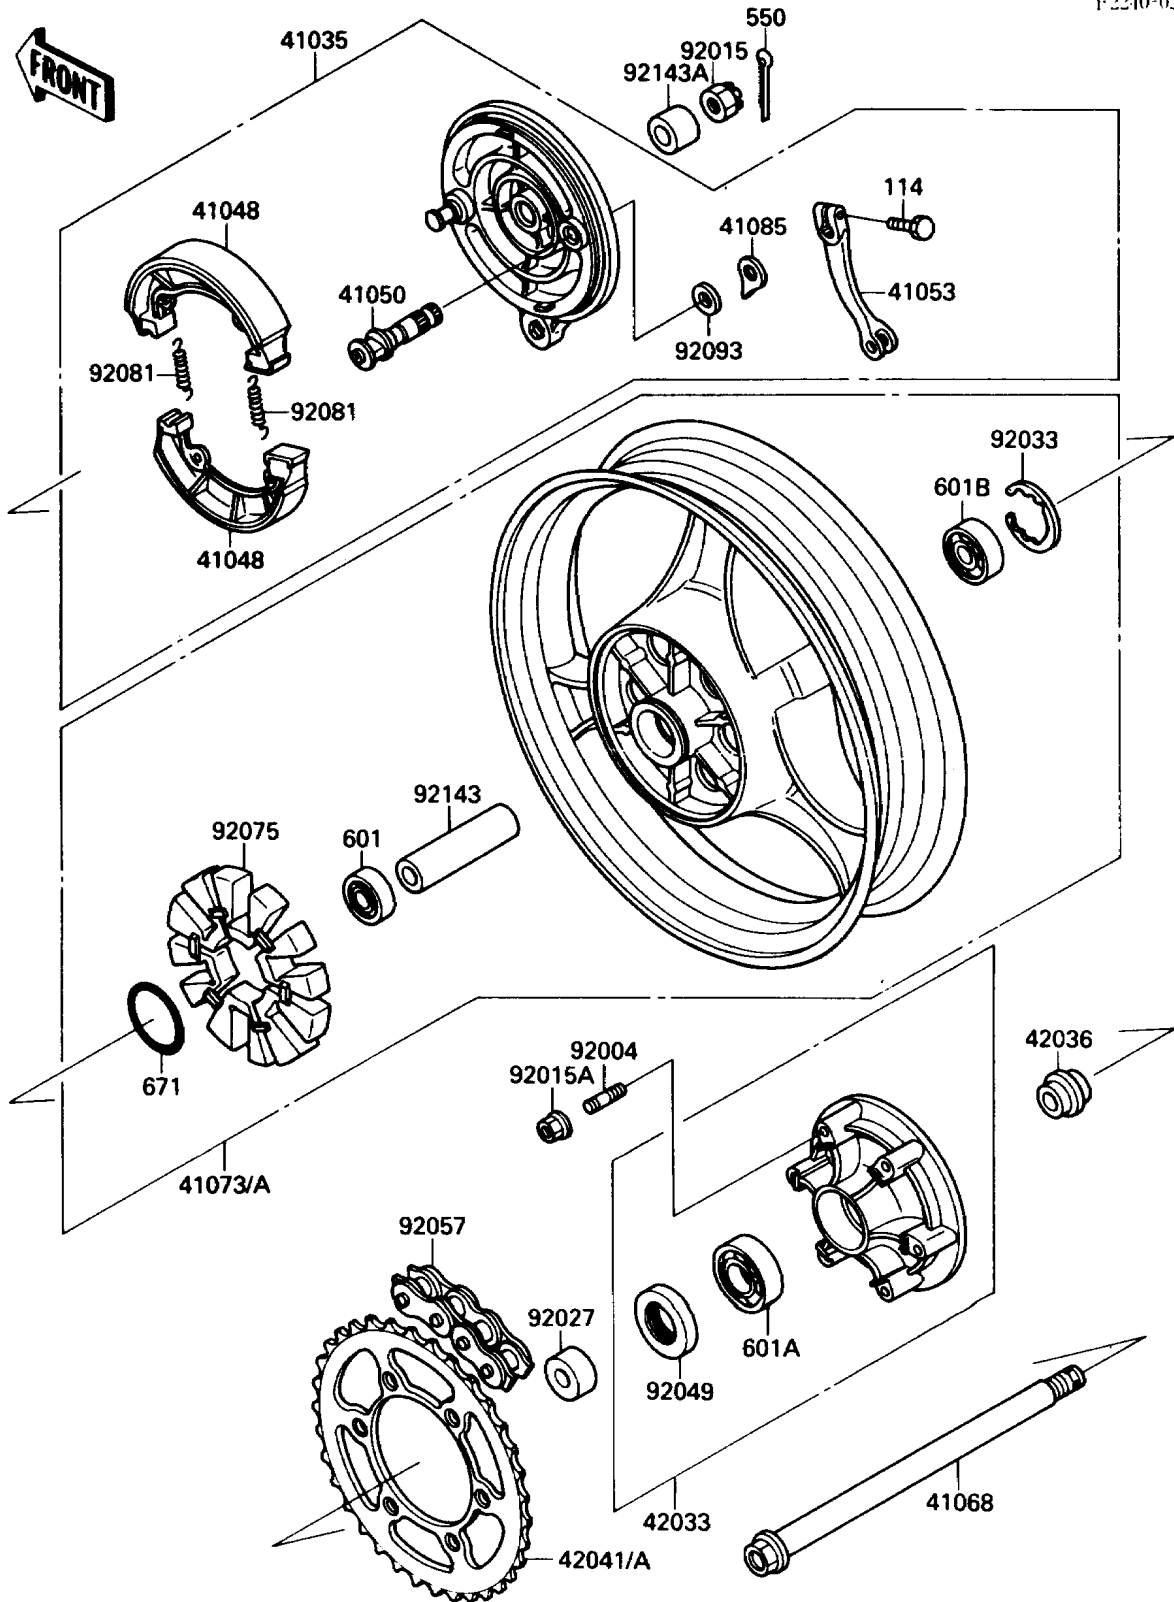

# 1988 Eliminator PARTS DIAGRAM

Rear Wheel/Chain

F2210-0207

# 1988 Eliminator PARTS LIST

## Rear Wheel/Chain

ITEM NAME	PART NUMBER	QUANTITY
PANEL-ASSY-BRAKE,RR (Ref # 41035)	41035-1229	1
SHOE-BRAKE (Ref # 41048)	41048-1062	2
CAM-BRAKE (Ref # 41050)	41050-1065	1
LEVER-BRAKE CAM (Ref # 41053)	41053-1068	1
AXLE,RR (Ref # 41068)	41068-1192	1
WHEEL-ASSY,RR,F.BLACK (Ref # 41073A)	41073-1370-21	1
INDICATOR (Ref # 41085)	41085-1060	1
COUPLING-ASSY,RR HUB (Ref # 42033)	42033-1107	1
SLEEVE,L=25 (Ref # 42036)	42036-1055	1
SPROCKET-HUB,44T (Ref # 42041)	42041-1292	1
SPROCKET-HUB,44T (Ref # 42041A)	42041-1293	1
STUD,10X19 (Ref # 92004)	92004-1111	6
NUT,CASTLE,16MM (Ref # 92015)	42045-014	1
NUT,FLANGED,10MM (Ref # 92015A)	92015-1335	6
COLLAR,17X35X17.5 (Ref # 92027)	42032-068	1
RING-SNAP,47MM (Ref # 92033)	92033-1042	1
SEAL-OIL,TWC35527 (Ref # 92049)	92052-006	1
CHAIN,DRIVE,EK520SV-OX114L (Ref # 92057)	92057-1240	1
DAMPER,RR HUB SHOCK (Ref # 92075)	92075-1436	1
SPRING,BRAKE SHOE (Ref # 92081)	42020-004	2
SEAL,BRAKE CAM (Ref # 92093)	41051-003	1
COLLAR,17.2X25X105 (Ref # 92143)	92143-1124	1
COLLAR,17.2X30X23.5 (Ref # 92143A)	92143-1125	1
BOLT-SMALL,8X28 (Ref # 114)	114G0828	1
PIN-COTTER,4.0X35 (Ref # 550)	550D4035	1
BEARING-BALL,#6203ZZC3 (Ref # 601)	601B6203ZZ	1
BEARING-BALL,#6205G (Ref # 601A)	601B6205G	1
BEARING-BALL,#6303ZZC3 (Ref # 601B)	601B6303ZZ	1
O RING (Ref # 671)	671B2550	1