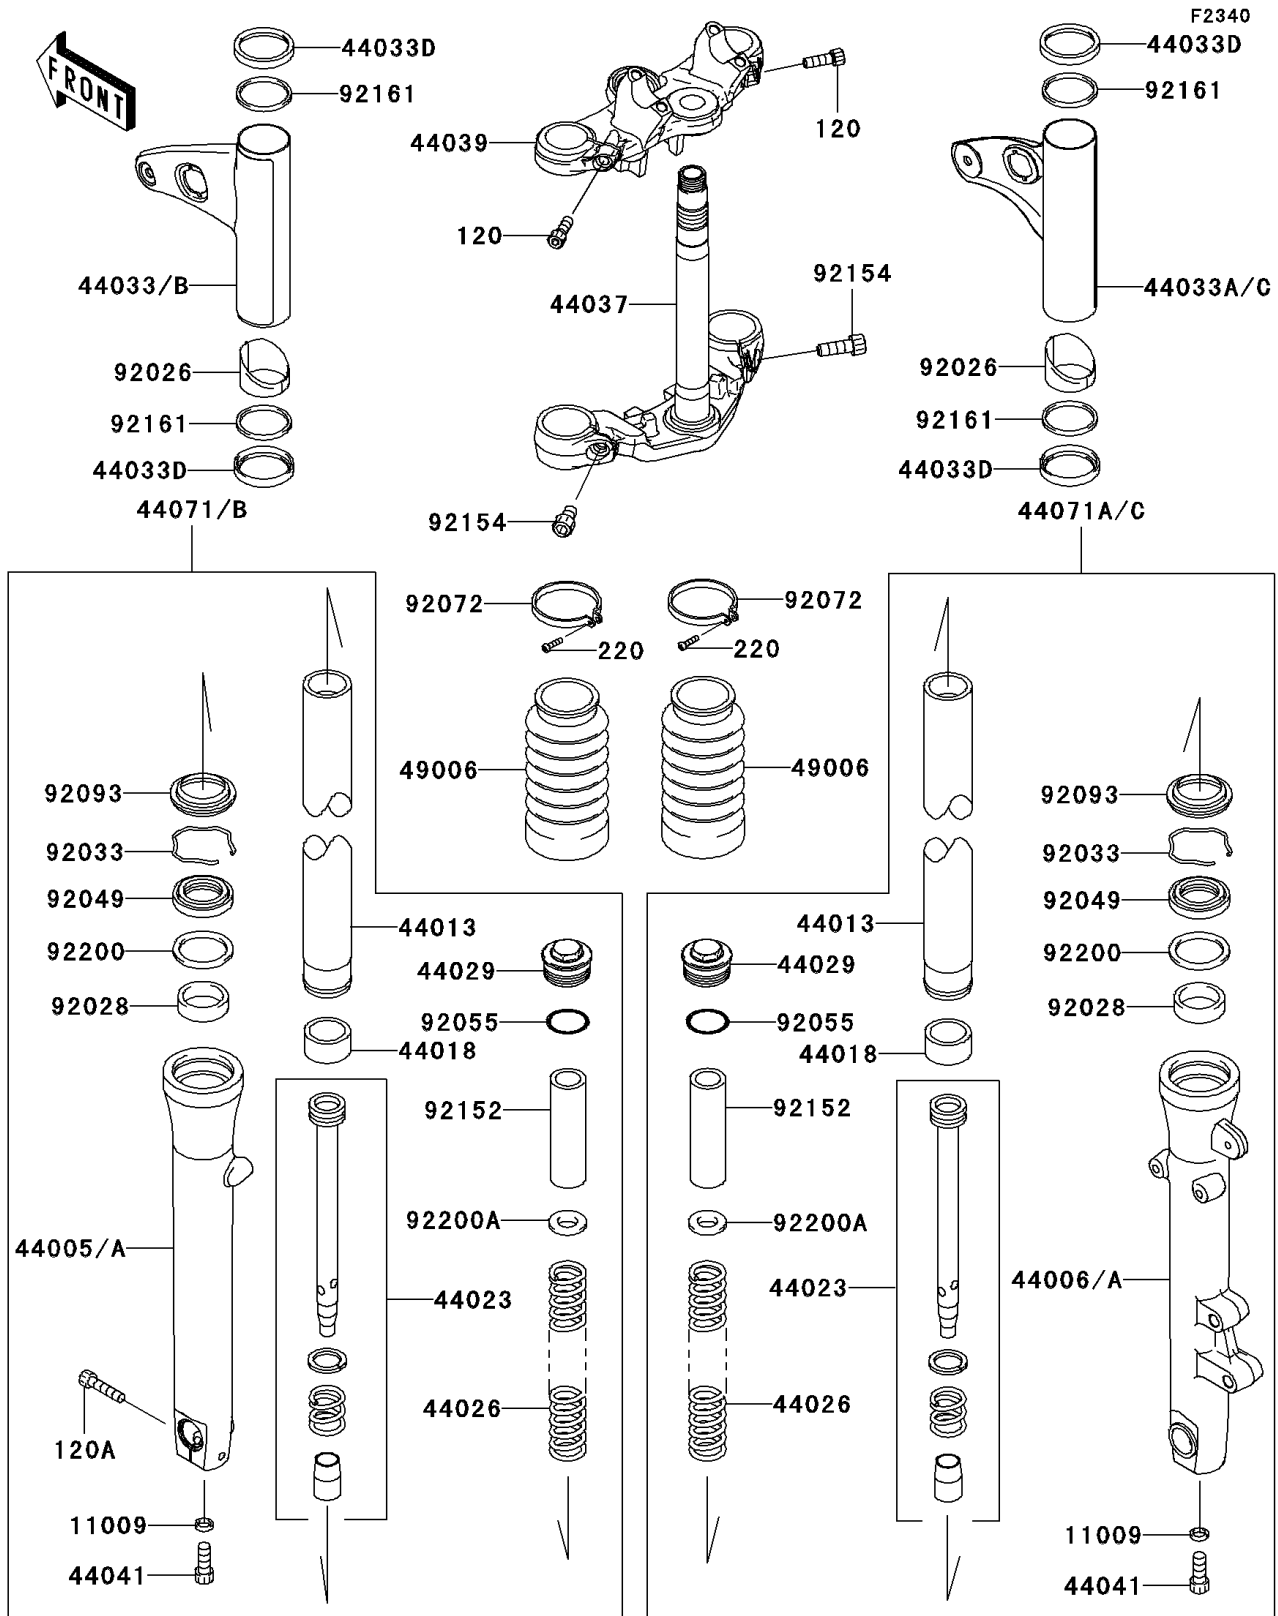

# 2012 W800 (European) PARTS DIAGRAM

Front Fork

## 2012 W800 (European) PARTS LIST

### Front Fork

ITEM NAME	PART NUMBER	QUANTITY
BOLT-SOCKET,8X25 (Ref # 120)	120CA0825	2
BOLT-SOCKET,8X35 (Ref # 120A)	120CA0835	1
SCREW-PAN-CROS,4X16 (Ref # 220)	220C0416	2
GASKET,10.5X15X1.5 (Ref # 11009)	11009-1325	2
PIPE-LEFT FORK OUTER,F.BLACK (Ref # 44005A)	44005-0084-21	1
PIPE-RIGHT FORK OUTER,F.BLACK (Ref # 44006A)	44006-0080-21	1
PIPE-FORK INNER (Ref # 44013)	44013-1488	2
PISTON-FORK,INNER PIPE (Ref # 44018)	44018-1064	2
CYLINDER-SET-FORK (Ref # 44023)	44023-1152	2
SPRING-FRONT FORK (Ref # 44026)	44026-0032	2
SEAT-FORK SPRING (Ref # 44029)	44029-1140	2
COVER-FORK,LH (Ref # 44033B)	44033-0066	1
COVER-FORK,RH (Ref # 44033C)	44033-0067	1
COVER-FORK (Ref # 44033D)	44033-1197	4
HOLDER-FORK UNDER,BLACK (Ref # 44037)	44037-0051-10	1
HOLDER-FORK UPPER,BLACK (Ref # 44039)	44039-0041-10	1
BOLT,SOCKET,FORK CYLINDER (Ref # 44041)	44041-040	2
DAMPER-ASSY,FORK,LH,F.BLACK (Ref # 44071B)	44071-0729-21	1
DAMPER-ASSY,FORK,RH,F.BLACK (Ref # 44071C)	44071-0730-21	1
BOOT,FORK (Ref # 49006)	49006-1335	2
SPACER,FORK COVER (Ref # 92026)	92026-1432	2
BUSHING (Ref # 92028)	92028-1940	2
RING-SNAP (Ref # 92033)	92033-1036	2
SEAL-OIL,FORK OUTER TUBE (Ref # 92049)	92049-1515	2
RING-O,FORK TOP CAP (Ref # 92055)	92055-1050	2
BAND,BOOT (Ref # 92072)	92072-1046	2
SEAL,FORK OUTER TUBE (Ref # 92093)	92093-1510	2
COLLAR,FORK,L=115 (Ref # 92152)	92152-1173	2
BOLT (Ref # 92154)	92154-0445	2

### Front Fork

ITEM NAME	PART NUMBER	QUANTITY
DAMPER (Ref # 92161)	92161-0512	4
WASHER (Ref # 92200)	92200-1029	2
WASHER (Ref # 92200A)	92200-1187	2