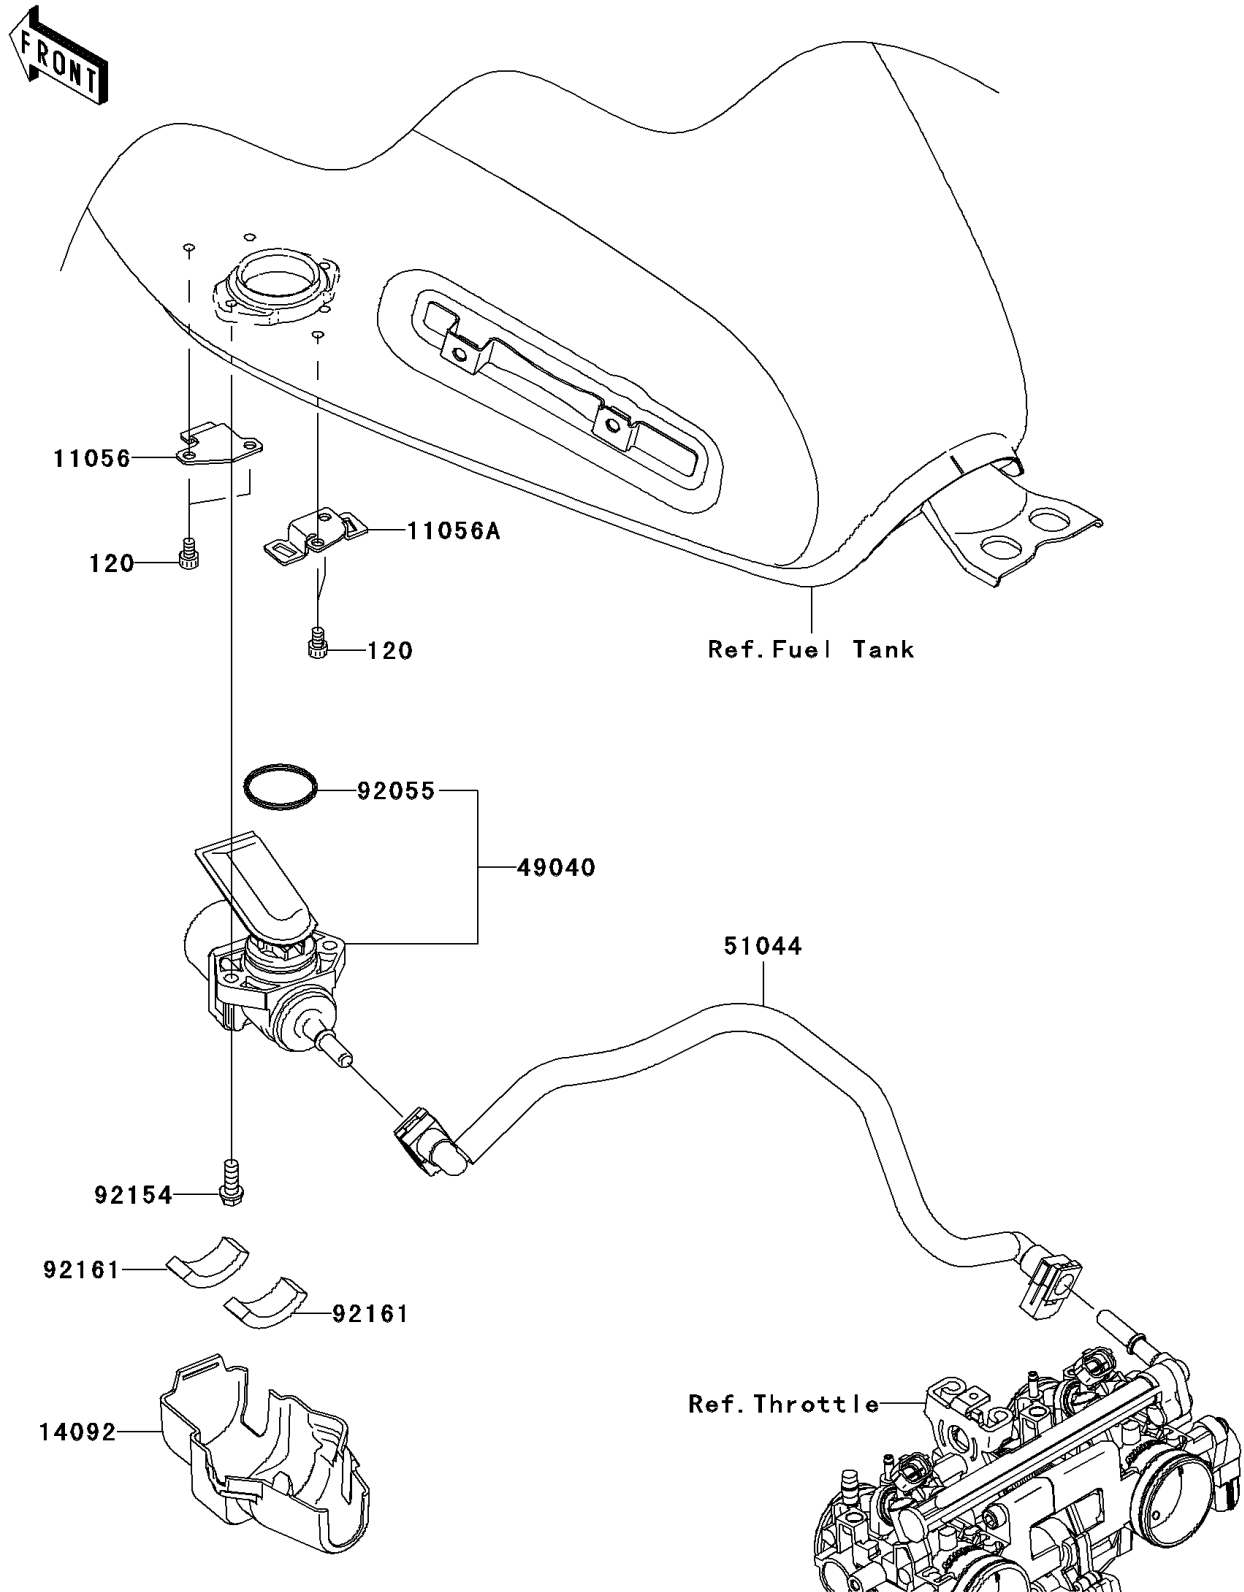

2012 W800 (European) PARTS DIAGRAM

Fuel Pump

E1520

2012 W800 (European) PARTS LIST

Fuel Pump

ITEM NAME	PART NUMBER	QUANTITY
BOLT-SOCKET,5X8 (Ref # 120)	120CA0508	1
BRACKET (Ref # 11056)	11056-0355	1
BRACKET (Ref # 11056A)	11056-0356	1
COVER (Ref # 14092)	14092-0227	1
PUMP-FUEL (Ref # 49040)	49040-0050	1
TUBE-ASSY,FUEL (Ref # 51044)	51044-0716	1
RING-O (Ref # 92055)	92055-0725	1
BOLT,FLANGED,6X16 (Ref # 92154)	92154-0489	1
DAMPER (Ref # 92161)	92161-0894	1