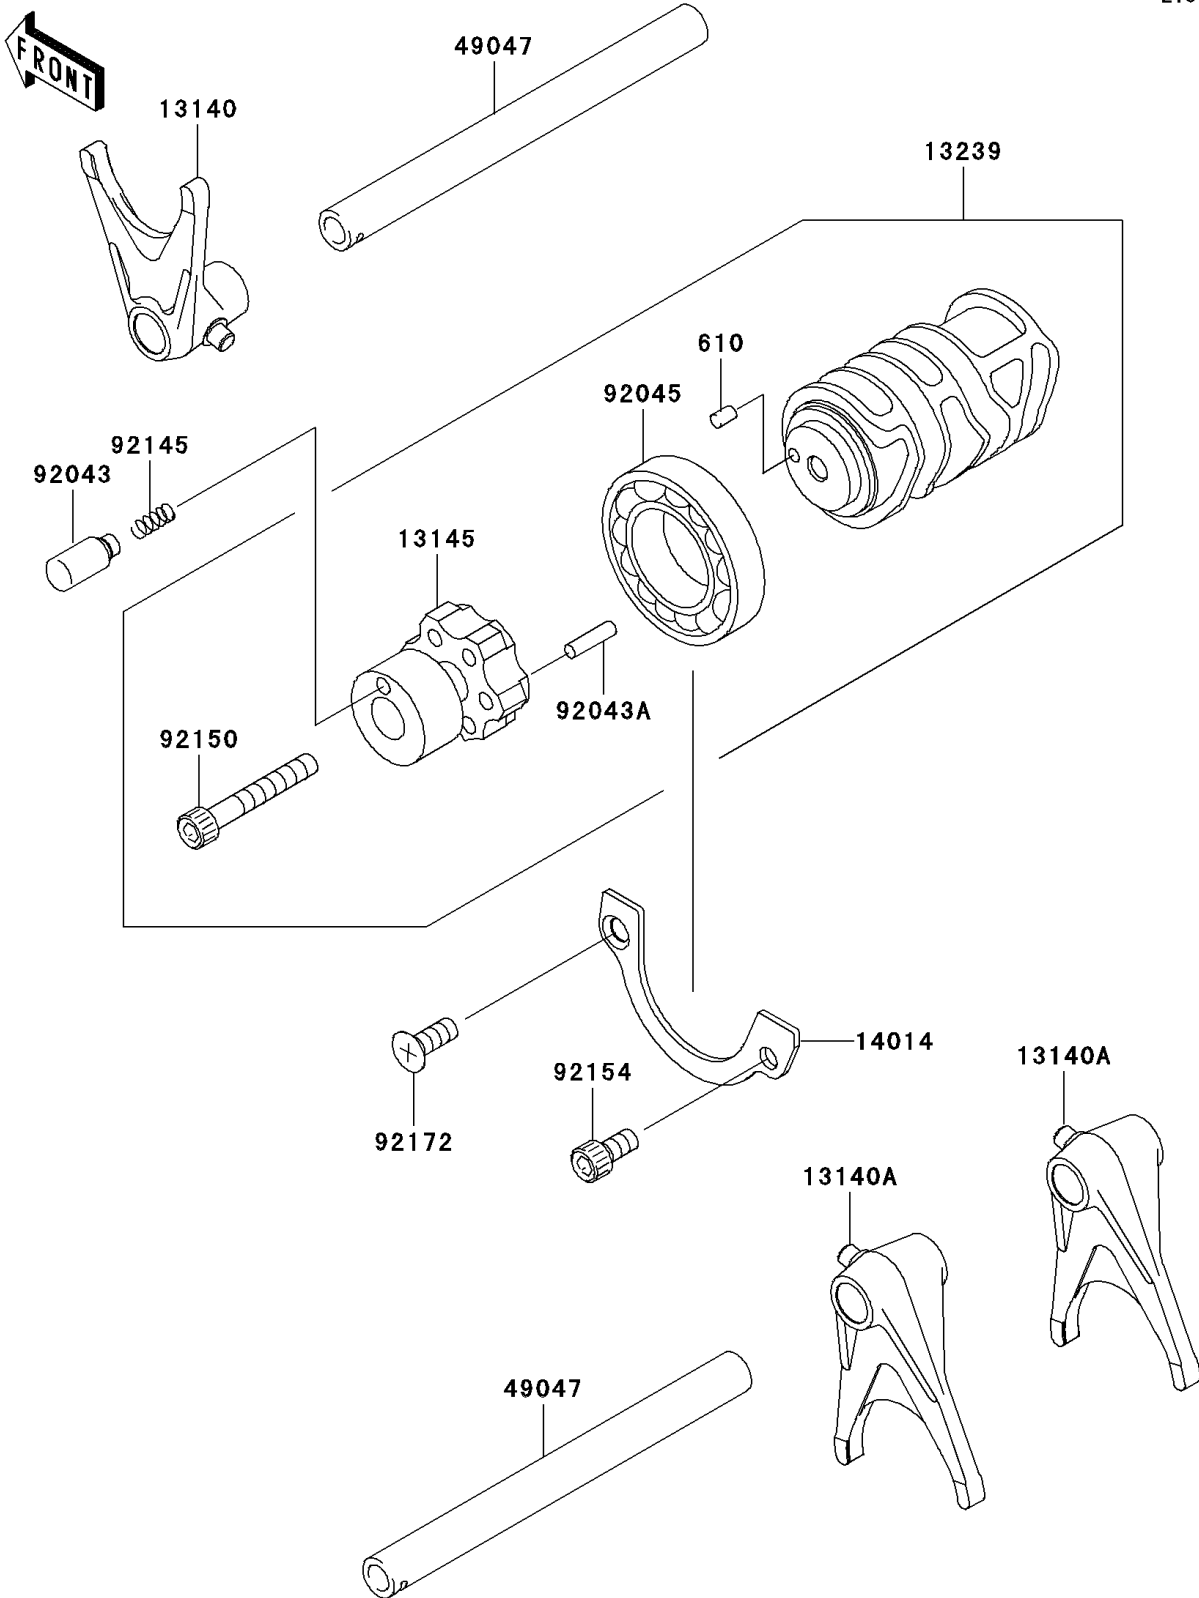

# 2012 W800 (European) PARTS DIAGRAM

Gear Change Drum/Shift Fork(s)

E1362

### Gear Change Drum/Shift Fork(s)

ITEM NAME	PART NUMBER	QUANTITY
ROLLER,4X8 (Ref # 610)	610A0408	1
FORK-SHIFT,INPUT 3RD (Ref # 13140)	13140-1282	1
FORK-SHIFT,OUTPUT 4TH&TOP (Ref # 13140A)	13140-1283	2
CAM-CHANGE DRUM (Ref # 13145)	13145-1083	1
DRUM-ASSY-CHANGE (Ref # 13239)	13239-0557	1
PLATE-POSITION (Ref # 14014)	14014-1141	1
ROD-SHIFT (Ref # 49047)	49047-1102	2
PIN (Ref # 92043)	92043-0712	1
PIN,5X21.8 (Ref # 92043A)	92043-1518	6
BEARING-BALL,16005 (Ref # 92045)	92045-1045	1
SPRING (Ref # 92145)	92145-1414	1
BOLT,SOCKET,6X40 (Ref # 92150)	92150-1958	1
BOLT,SOCKET,6X12 (Ref # 92154)	92154-0483	1
SCREW,6X16 (Ref # 92172)	92172-0503	1