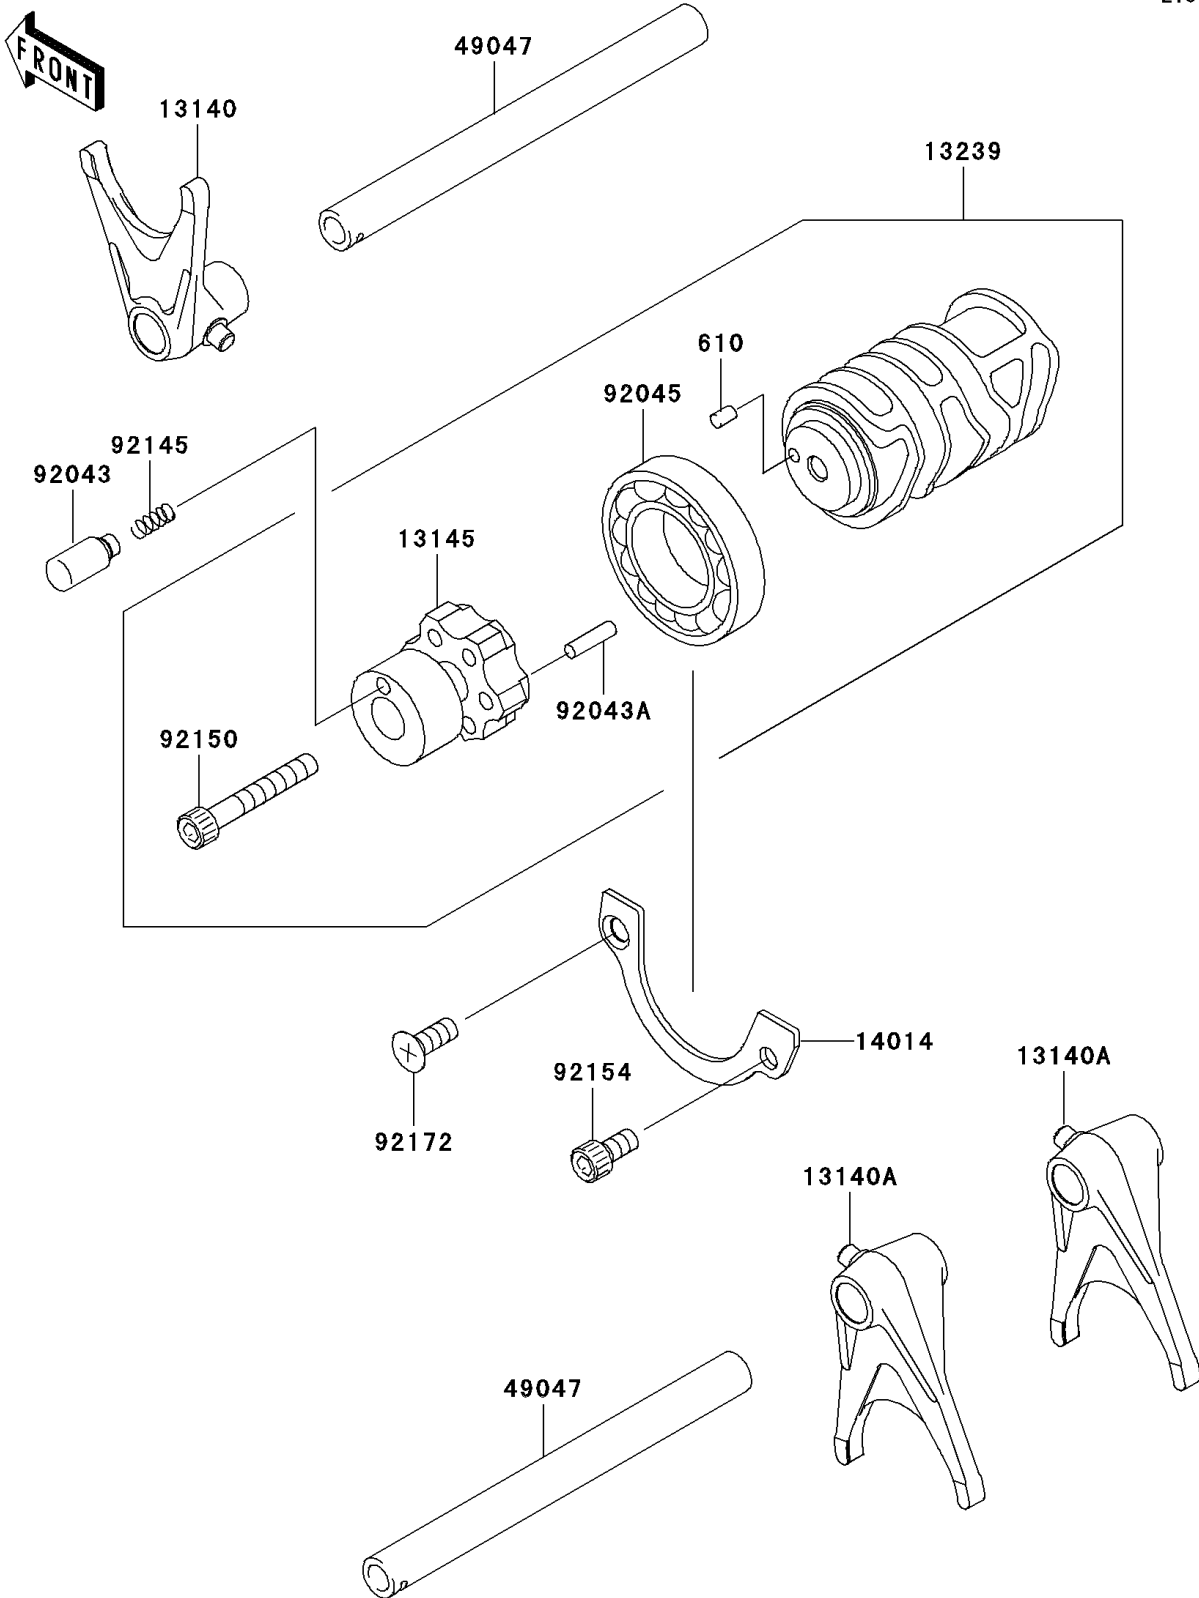

2011 W800 (European) PARTS DIAGRAM

Gear Change Drum/Shift Fork(s)

E1362

2011 W800 (European) PARTS LIST

Gear Change Drum/Shift Fork(s)

ITEM NAME	PART NUMBER	QUANTITY
ROLLER,4X8 (Ref # 610)	610A0408	1
FORK-SHIFT,INPUT 3RD (Ref # 13140)	13140-1282	1
FORK-SHIFT,OUTPUT 4TH&TOP (Ref # 13140A)	13140-1283	2
CAM-CHANGE DRUM (Ref # 13145)	13145-1083	1
DRUM-ASSY-CHANGE (Ref # 13239)	13239-0557	1
PLATE-POSITION (Ref # 14014)	14014-1141	1
ROD-SHIFT (Ref # 49047)	49047-1102	2
PIN (Ref # 92043)	92043-0712	1
PIN,5X21.8 (Ref # 92043A)	92043-1518	6
BEARING-BALL,16005 (Ref # 92045)	92045-1045	1
SPRING (Ref # 92145)	92145-1414	1
BOLT,SOCKET,6X40 (Ref # 92150)	92150-1958	1
BOLT,SOCKET,6X12 (Ref # 92154)	92154-0483	1
SCREW,6X16 (Ref # 92172)	92172-0503	1