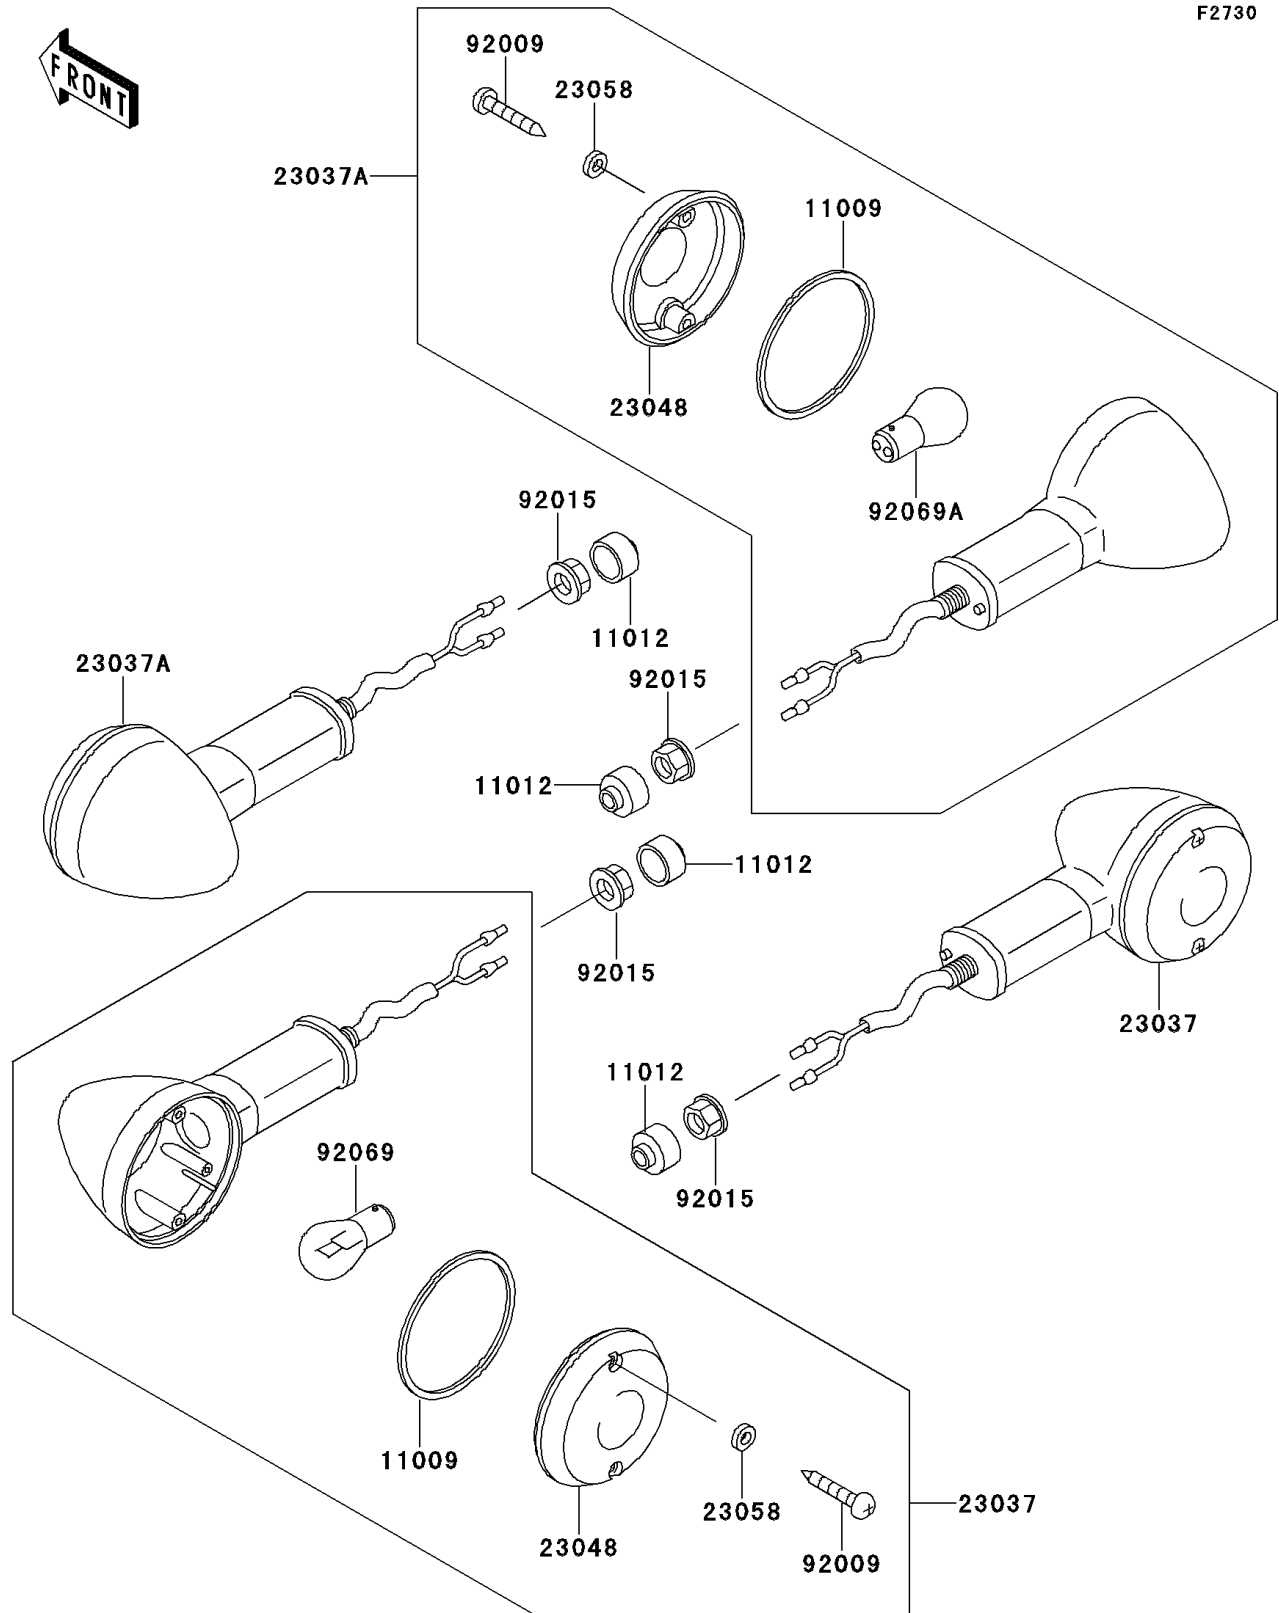

## PARTS DIAGRAM

### Turn Signals

## PARTS LIST

### Turn Signals

ITEM NAME	PART NUMBER	QUANTITY
GASKET,SIGNAL LAMP (Ref # 11009)	11009-1413	4
CAP,SIGNAL LAMP (Ref # 11012)	11012-1367	4
LAMP-ASSY-SIGNAL,RR (Ref # 23037)	23037-1303	2
LAMP-ASSY-SIGNAL,FR (Ref # 23037A)	23037-1368	2
LENS-SIGNAL LAMP (Ref # 23048)	23048-1066	4
WASHER,PLAIN,4MM (Ref # 23058)	23058-002	8
SCREW,TAPPING,4X25 (Ref # 92009)	92009-1637	8
NUT,FLANGED,10MM (Ref # 92015)	92015-1428	4
BULB,12V 32CP(23W) (Ref # 92069)	92069-055	2
BULB,12V 32/3CP(23/8W) (Ref # 92069A)	92069-060	2