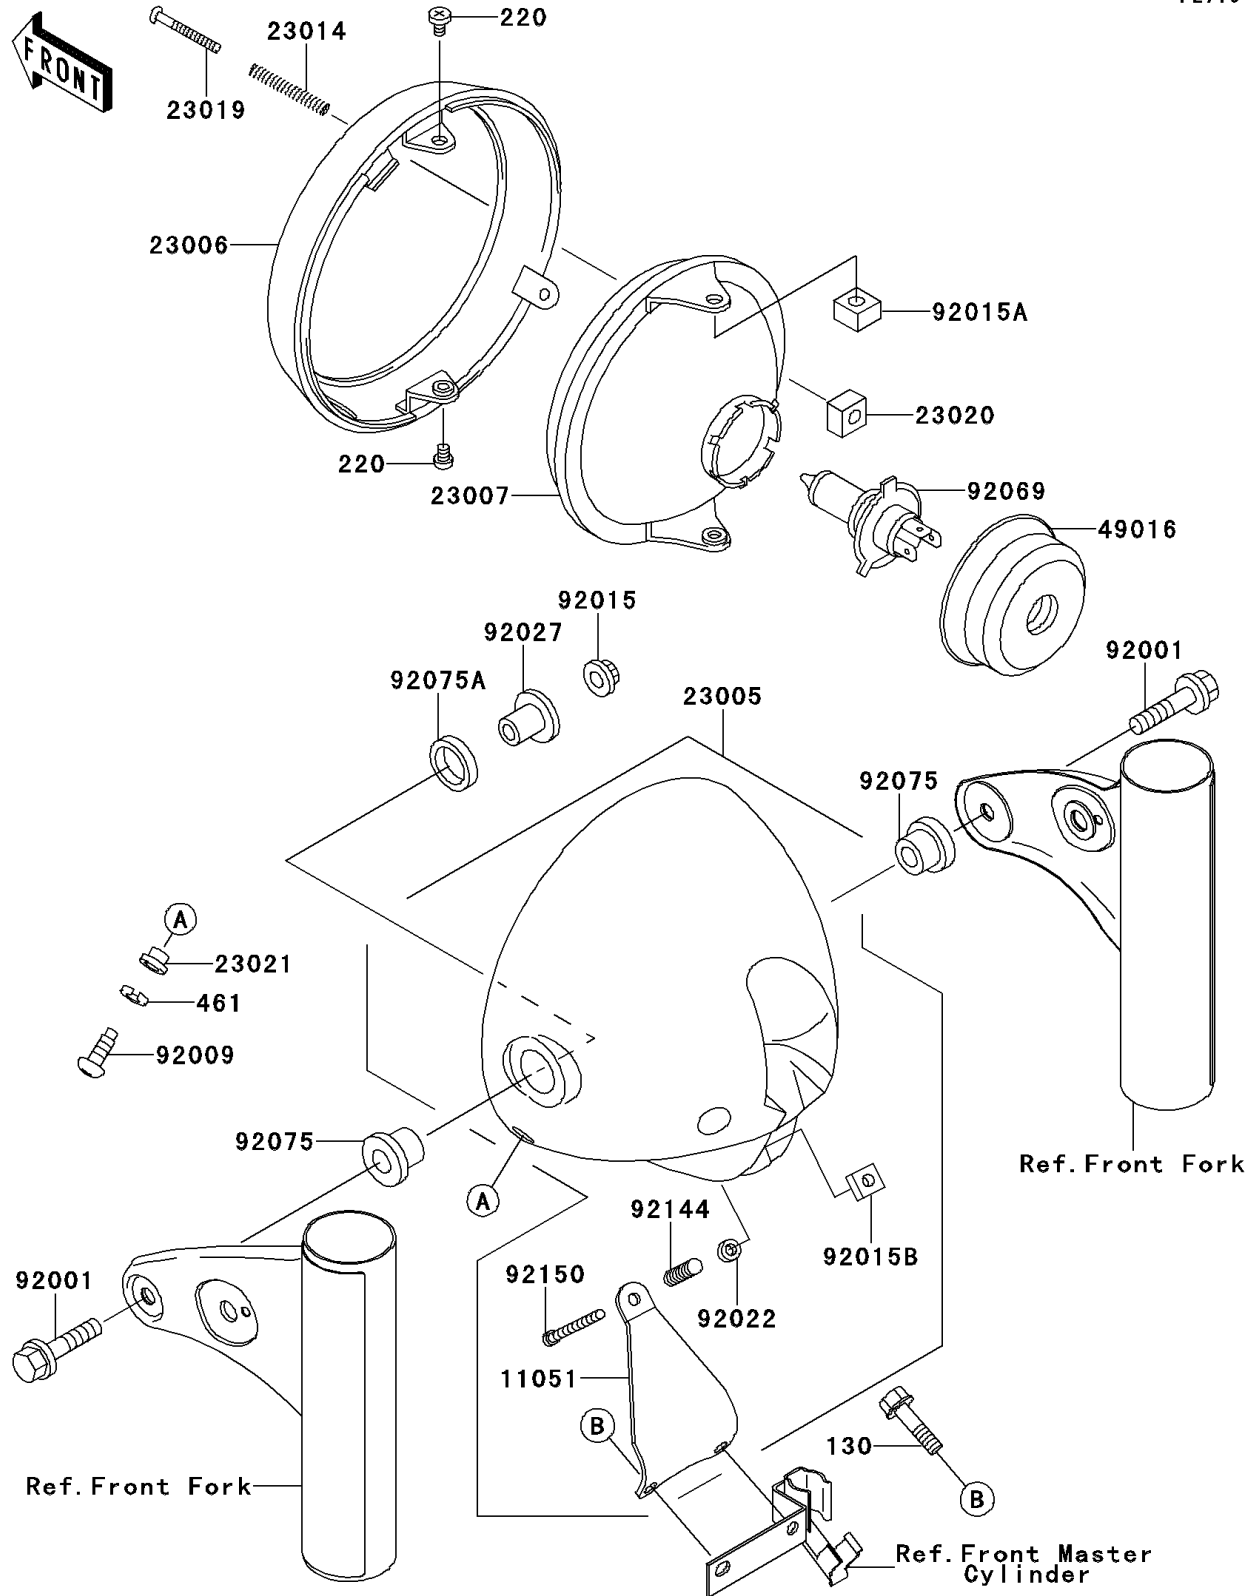

792 W650 PARTS DIAGRAM

Headlight(s)

F2710

792 W650 PARTS LIST

Headlight(s)

ITEM NAME	PART NUMBER	QUANTITY
-----------	-------------	----------