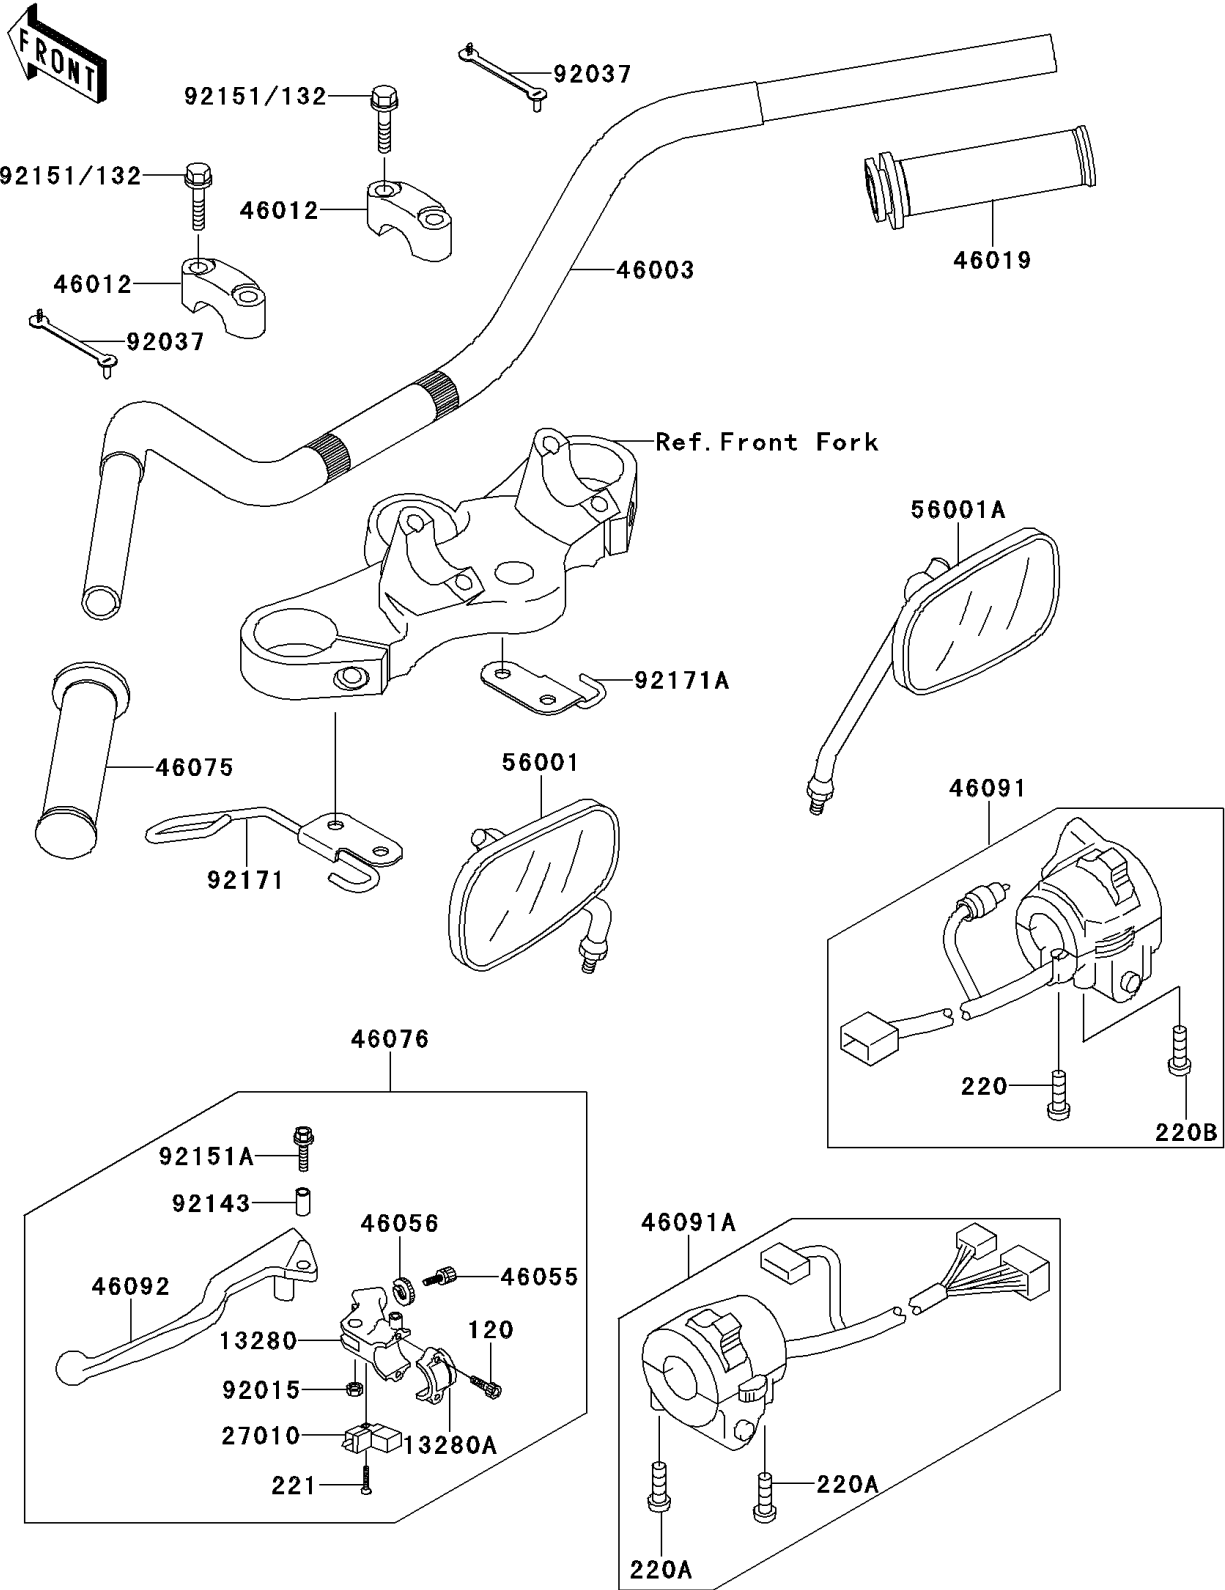

2001 W650 PARTS DIAGRAM

Handlebar

F2310

2001 W650 PARTS LIST

Handlebar

ITEM NAME	PART NUMBER	QUANTITY
BOLT-SOCKET,6X25,BLACK (Ref # 120)	120S0625	2
SCREW-PAN-CROS (Ref # 220)	220C0520	1
SCREW-PAN-CROS (Ref # 220A)	220C0535	2
SCREW-PAN-CROS (Ref # 220B)	220C0540	1
SCREW-CSK-CROS,3X20 (Ref # 221)	221B0320	1
HOLDER,CLUTCH LEVER (Ref # 13280)	13280-1137	1
HOLDER,CLUTCH LEVER (Ref # 13280A)	13280-1138	1
SWITCH,CLUTCH (Ref # 27010)	27010-1268	1
HANDLE (Ref # 46003)	46003-1545	1
HOLDER-HANDLE,UPP (Ref # 46012)	46012-1294	2
GRIP-ASSY,THROTTLE (Ref # 46019)	46019-1110	1
SCREW,CABLE ADJUST,8MM (Ref # 46055)	46055-003	1
NUT,CABLE ADJUST LOCK,8MM (Ref # 46056)	46056-005	1
GRIP,LH (Ref # 46075)	46075-1175	1
LEVER-ASSY-GRIP,CLUTCH (Ref # 46076)	46076-1223	1
HOUSING-ASSY-CONTROL,RH (Ref # 46091)	46091-1778	1
HOUSING-ASSY-CONTROL,LH (Ref # 46091A)	46091-1779	1
LEVER-GRIP,CLUTCH (Ref # 46092)	46092-1209	1
MIRROR-ASSY,LH (Ref # 56001)	56001-1451	1
MIRROR-ASSY,RH (Ref # 56001A)	56001-1452	1
NUT,LOCK,6MM,BLACK (Ref # 92015)	92015-1191	1
CLAMP,SPEED,L=58 (Ref # 92037)	92037-1163	4
COLLAR (Ref # 92143)	92143-1351	1
BOLT,FLANGED,8X35 (Ref # 92151)	92151-1402	4
BOLT (Ref # 92151A)	92151-1523	1
CLAMP,HANDLE SWITCH HARNESS,LH (Ref # 92171)	92171-1146	1
CLAMP,HANDLE SWITCH HARNESS,RH (Ref # 92171A)	92171-1148	1