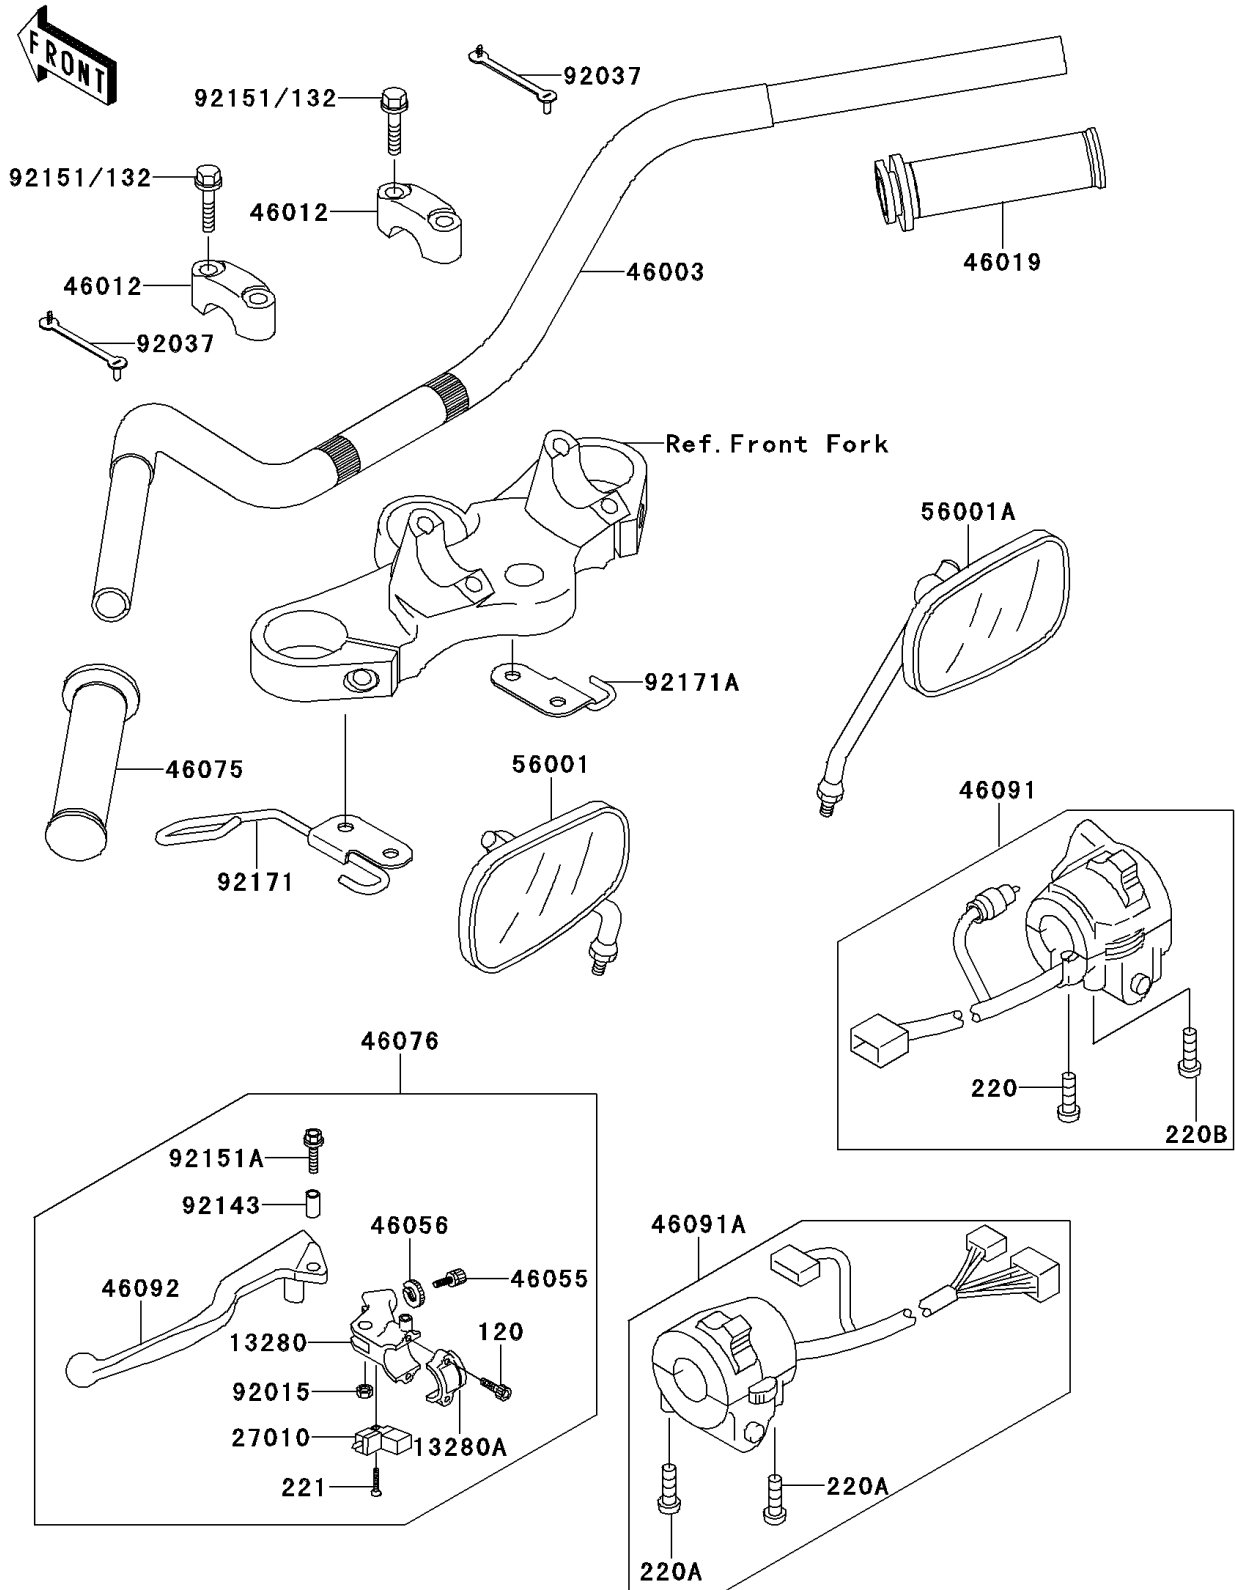

2001 W650 PARTS DIAGRAM

Handlebar

F2310

2001 W650 PARTS LIST

Handlebar

ITEM NAME	PART NUMBER	QUANTITY
BOLT-SOCKET,6X25,BLACK (Ref # 120)	120S0625	1
SCREW-PAN-CROS (Ref # 220)	220C0520	1
SCREW-PAN-CROS (Ref # 220A)	220C0535	1
SCREW-PAN-CROS (Ref # 220B)	220C0540	1
SCREW-CSK-CROS,3X20 (Ref # 221)	221B0320	1
HOLDER,CLUTCH LEVER (Ref # 13280)	13280-1137	1
HOLDER,CLUTCH LEVER (Ref # 13280A)	13280-1138	1
SWITCH,CLUTCH (Ref # 27010)	27010-1268	1
HANDLE (Ref # 46003)	46003-1545	1
HOLDER-HANDLE,UPP (Ref # 46012)	46012-1294	1
GRIP-ASSY,THROTTLE (Ref # 46019)	46019-1110	1
SCREW,CABLE ADJUST,8MM (Ref # 46055)	46055-003	1
NUT,CABLE ADJUST LOCK,8MM (Ref # 46056)	46056-005	1
GRIP,LH (Ref # 46075)	46075-1175	1
LEVER-ASSY-GRIP,CLUTCH (Ref # 46076)	46076-1223	1
HOUSING-ASSY-CONTROL,RH (Ref # 46091)	46091-1778	1
HOUSING-ASSY-CONTROL,LH (Ref # 46091A)	46091-1779	1
LEVER-GRIP,CLUTCH (Ref # 46092)	46092-1209	1
MIRROR-ASSY,LH (Ref # 56001)	56001-1451	1
MIRROR-ASSY,RH (Ref # 56001A)	56001-1452	1
NUT,LOCK,6MM,BLACK (Ref # 92015)	92015-1191	1
CLAMP,SPEED,L=58 (Ref # 92037)	92037-1163	1
COLLAR (Ref # 92143)	92143-1351	1
BOLT,FLANGED,8X35 (Ref # 92151)	92151-1402	1
BOLT (Ref # 92151A)	92151-1523	1
CLAMP,HANDLE SWITCH HARNESS,LH (Ref # 92171)	92171-1146	1
CLAMP,HANDLE SWITCH HARNESS,RH (Ref # 92171A)	92171-1148	1