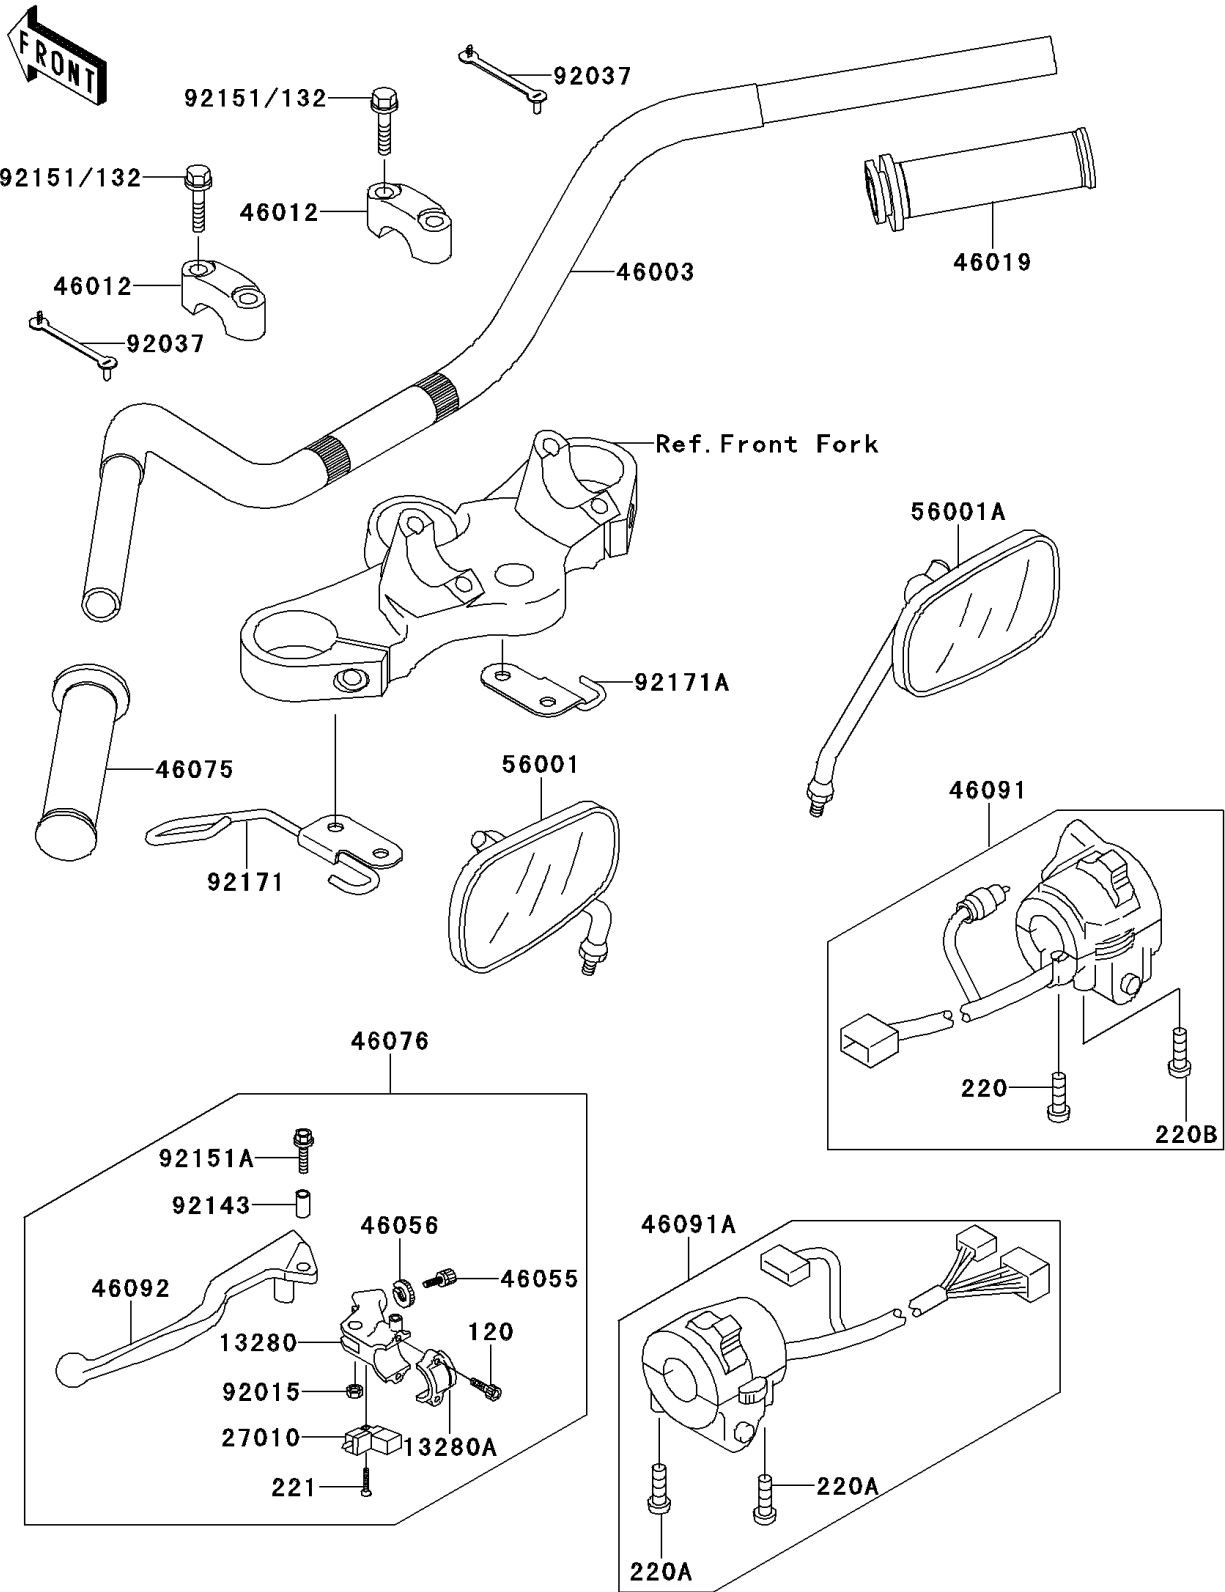

2000 W650 PARTS DIAGRAM

Handlebar

F2310

2000 W650 PARTS LIST

Handlebar

ITEM NAME	PART NUMBER	QUANTITY
BOLT-SOCKET,6X25,BLACK (Ref # 120)	120S0625	2
BOLT-FLANGED-SMALL (Ref # 132)	132E0835	4
SCREW-PAN-CROS (Ref # 220)	220C0520	1
SCREW-PAN-CROS (Ref # 220A)	220C0535	2
SCREW-PAN-CROS (Ref # 220B)	220C0540	1
SCREW-CSK-CROS,3X20 (Ref # 221)	221B0320	1
HOLDER,CLUTCH LEVER (Ref # 13280)	13280-1137	1
HOLDER,CLUTCH LEVER (Ref # 13280A)	13280-1138	1
SWITCH,CLUTCH (Ref # 27010)	27010-1268	1
HANDLE (Ref # 46003)	46003-1545	1
HOLDER-HANDLE,UPP (Ref # 46012)	46012-1294	2
GRIP-ASSY,THROTTLE (Ref # 46019)	46019-1110	1
SCREW,CABLE ADJUST,8MM (Ref # 46055)	46055-003	1
NUT,CABLE ADJUST LOCK,8MM (Ref # 46056)	46056-005	1
GRIP,LH (Ref # 46075)	46075-1175	1
LEVER-ASSY-GRIP,CLUTCH (Ref # 46076)	46076-1223	1
HOUSING-ASSY-CONTROL,RH (Ref # 46091)	46091-1778	1
HOUSING-ASSY-CONTROL,LH (Ref # 46091A)	46091-1779	1
LEVER-GRIP,CLUTCH (Ref # 46092)	46092-1209	1
MIRROR-ASSY,LH (Ref # 56001)	56001-1451	1
MIRROR-ASSY,RH (Ref # 56001A)	56001-1452	1
NUT,LOCK,6MM,BLACK (Ref # 92015)	92015-1191	1
CLAMP,SPEED,L=58 (Ref # 92037)	92037-1163	4
COLLAR (Ref # 92143)	92143-1351	1
BOLT (Ref # 92151A)	92151-1523	1
CLAMP,HANDLE SWITCH HARNESS,LH (Ref # 92171)	92171-1146	1
CLAMP,HANDLE SWITCH HARNESS,RH (Ref # 92171A)	92171-1148	1