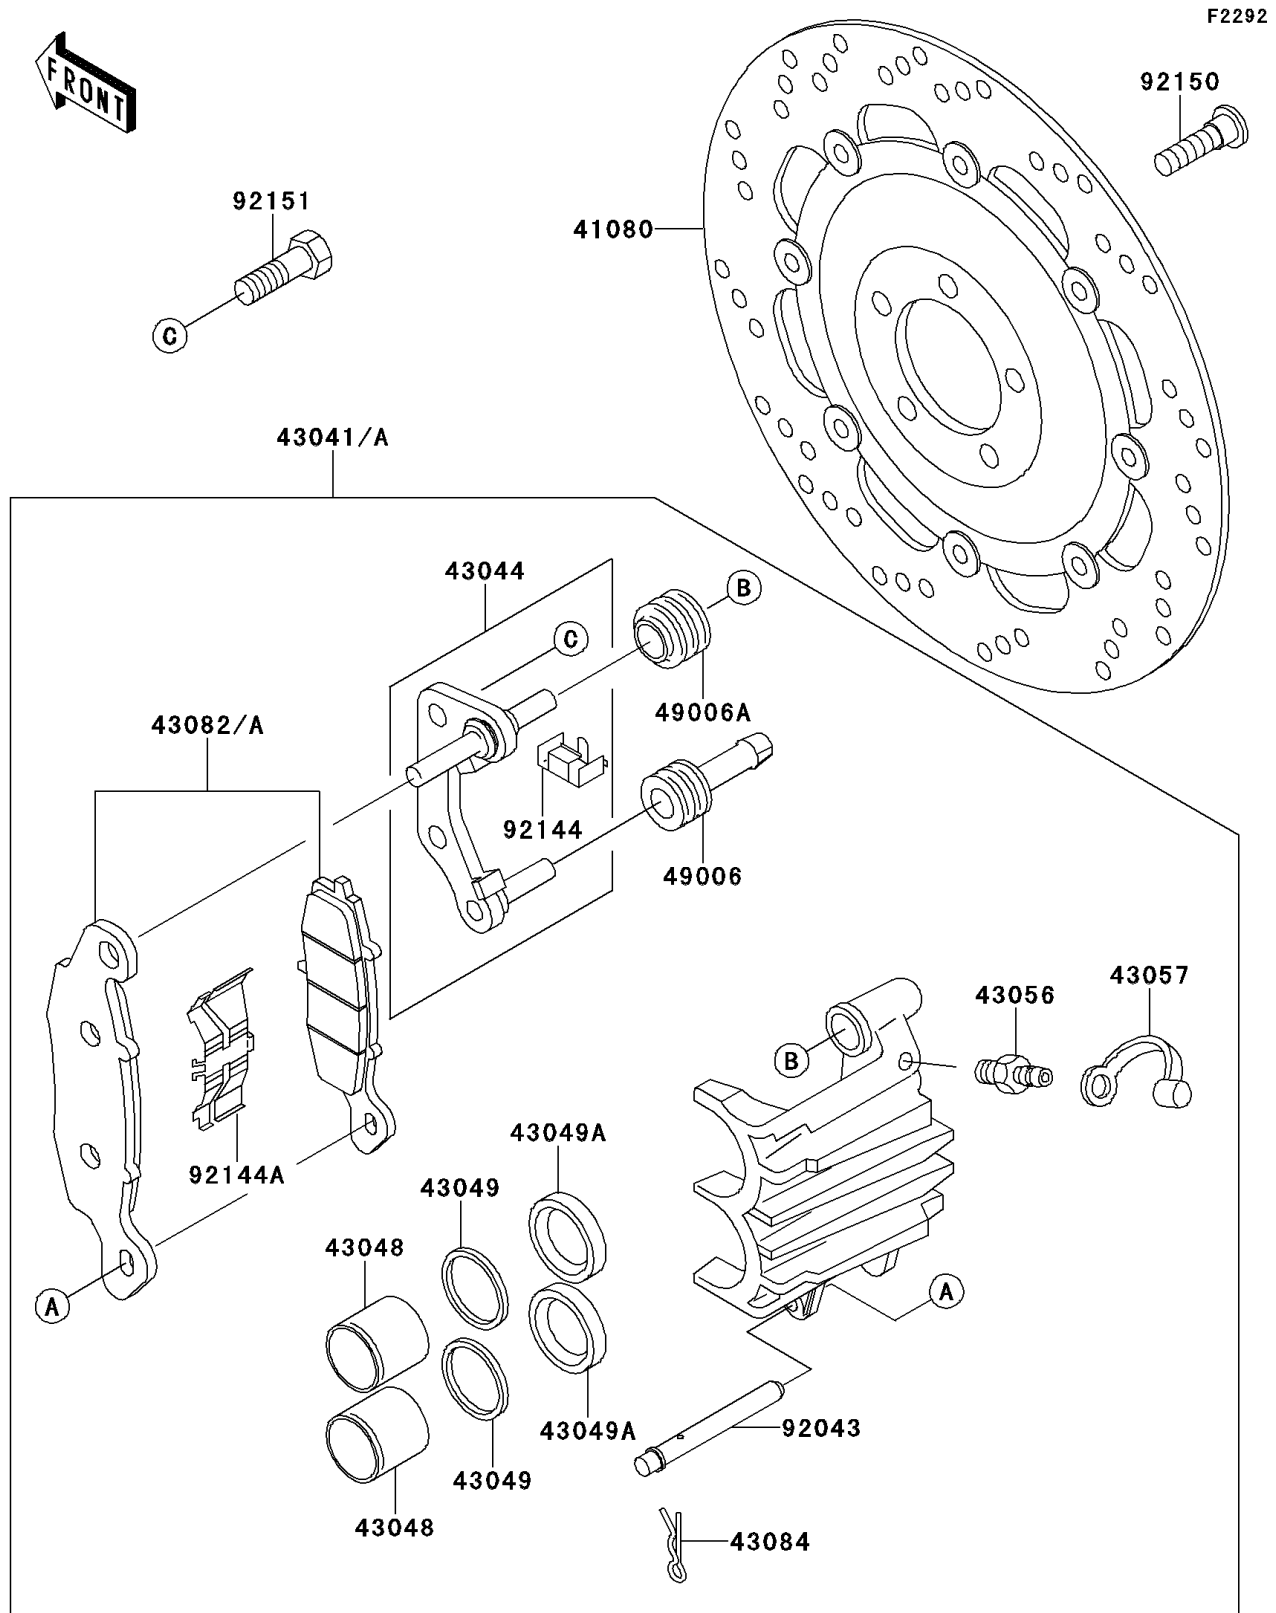

2002 W650 (Canada Only)

PARTS DIAGRAM

Front Brake

2002 W650 (Canada Only)

PARTS LIST

Front Brake

ITEM NAME	PART NUMBER	QUANTITY
DISC,FR (Ref # 41080)	41080-1462	1
CALIPER-ASSY,FR,RH,BLACK (Ref # 43041A)	43041-1854-DJ	1
HOLDER-COMP-CALIPER (Ref # 43044)	43044-1116	1
PISTON-CALIPER (Ref # 43048)	43048-1073	2
PACKING (Ref # 43049)	43049-1068	2
PACKING,PISTON SEAL (Ref # 43049A)	43049-1092	2
BREATHER-BRAKE (Ref # 43056)	43056-1054	1
CAP-BREATHER (Ref # 43057)	43057-003	1
PAD-ASSY-BRAKE (Ref # 43082A)	43082-1280	1
CLAMP,PAD (Ref # 43084)	43084-003	1
BOOT,CALIPER (Ref # 49006)	49006-1054	1
BOOT,CALIPER (Ref # 49006A)	49006-1095	1
PIN,PAD (Ref # 92043)	92043-1489	1
SPRING,STOPPER (Ref # 92144)	92144-1831	1
SPRING,PAD,RH (Ref # 92144A)	92144-1844	1
BOLT,SOCKET,8X20 (Ref # 92150)	92150-1760	5
BOLT,FLANGED,10X38 (Ref # 92151)	92151-1288	2