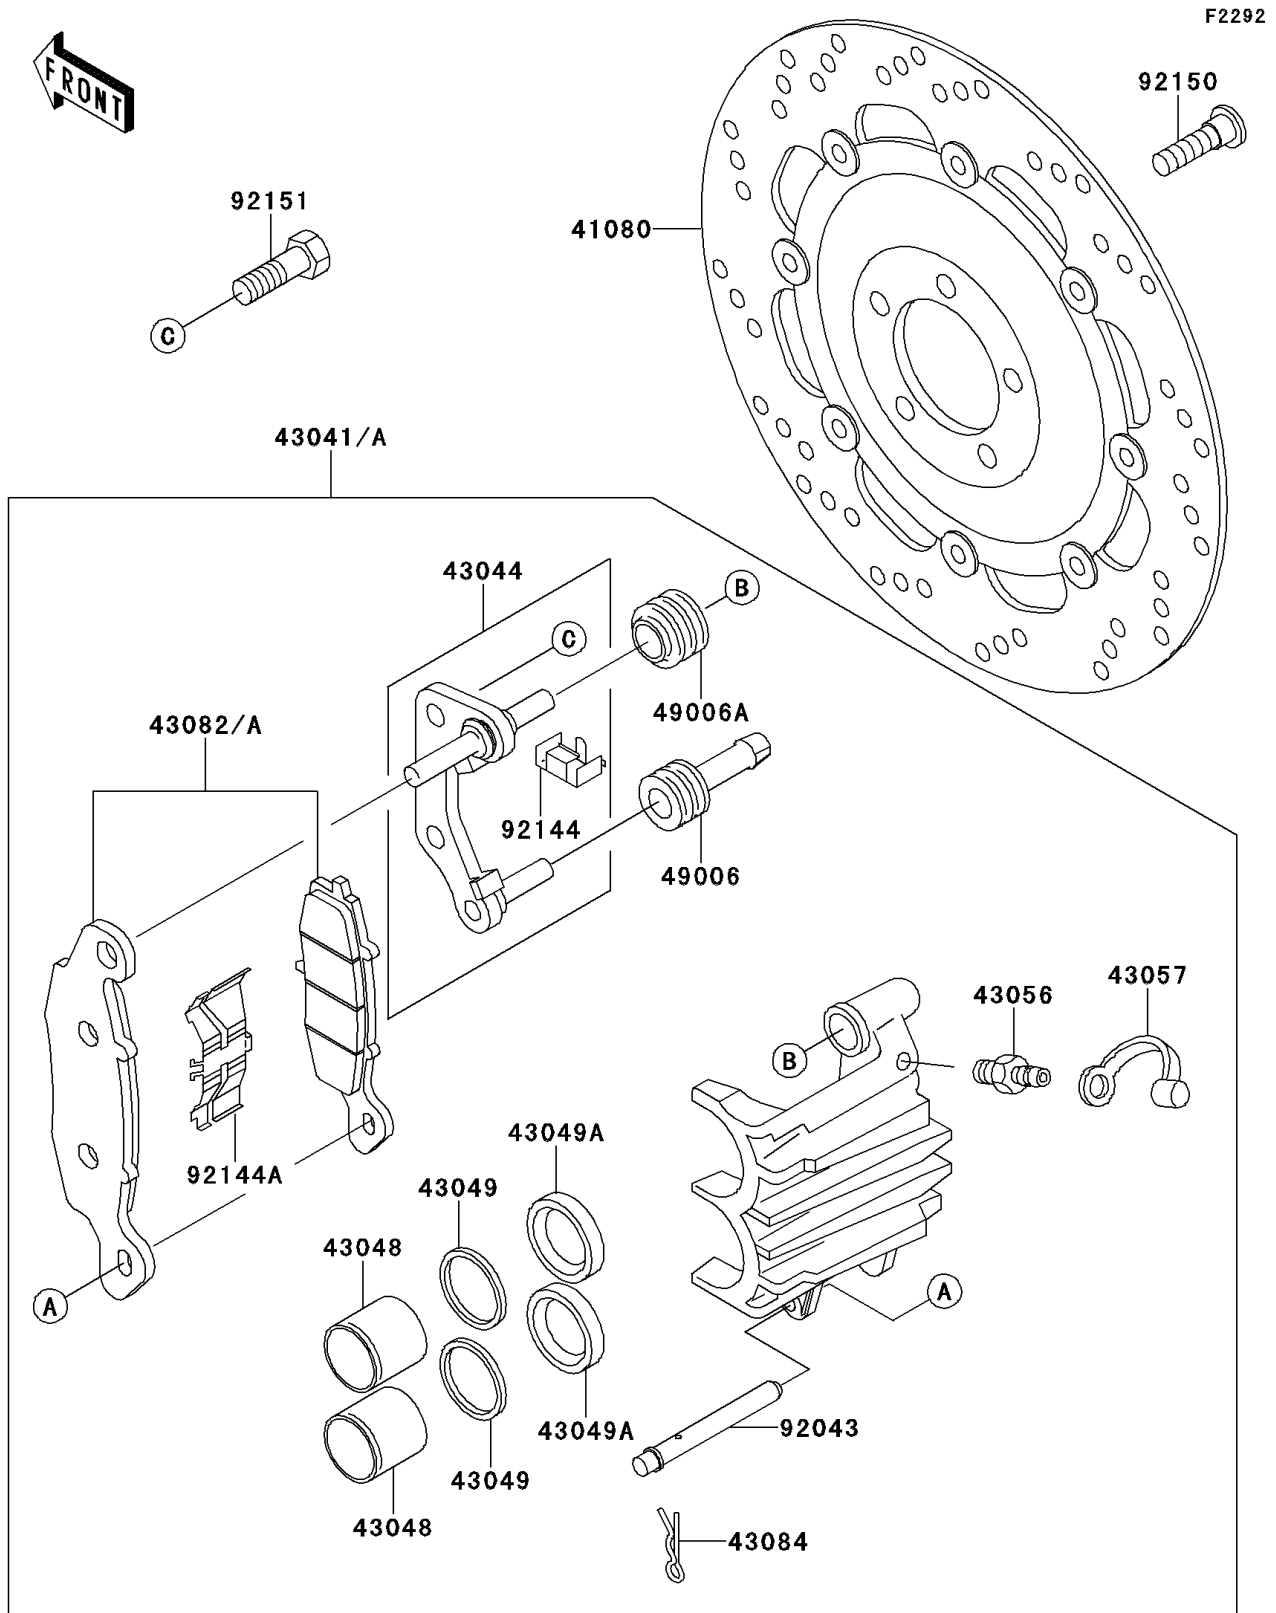

2001 W650 PARTS DIAGRAM

Front Brake

2001 W650 PARTS LIST

Front Brake

ITEM NAME	PART NUMBER	QUANTITY
DISC,FR (Ref # 41080)	41080-1462	1
CALIPER-ASSY,FR,RH,A.BLACK (Ref # 43041)	43041-1709-DJ	1
HOLDER-COMP-CALIPER (Ref # 43044)	43044-1116	1
PISTON-CALIPER (Ref # 43048)	43048-1073	1
PACKING (Ref # 43049)	43049-1068	1
PACKING,PISTON SEAL (Ref # 43049A)	43049-1092	1
BREATHER-BRAKE (Ref # 43056)	43056-1054	1
CAP-BREATHER (Ref # 43057)	43057-003	1
PAD-ASSY-BRAKE (Ref # 43082)	43082-1243	1
CLAMP,PAD (Ref # 43084)	43084-003	1
BOOT,CALIPER (Ref # 49006)	49006-1054	1
BOOT,CALIPER (Ref # 49006A)	49006-1095	1
PIN,PAD (Ref # 92043)	92043-1489	1
SPRING,STOPPER (Ref # 92144)	92144-1831	1
SPRING,PAD,RH (Ref # 92144A)	92144-1844	1
BOLT,SOCKET,8X20 (Ref # 92150)	92150-1760	1
BOLT,FLANGED,10X38 (Ref # 92151)	92151-1288	1